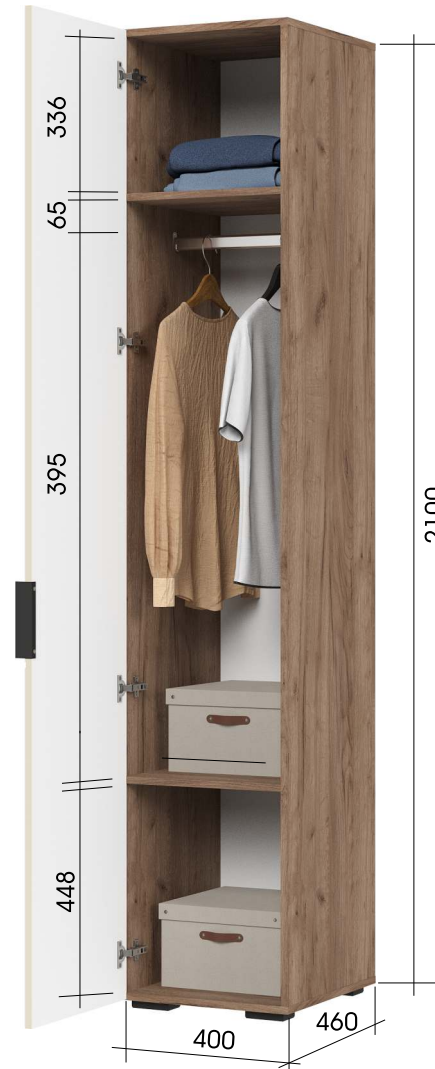

## Шкаф ШК 01

Узкий шкаф «Соната» — идеальное решение для организации хранения в спальне, прихожей или гардеробной. Компактный, но вместительный, он позволяет рационально использовать вертикальное пространство даже в небольших комнатах. Фасад выполнен в двух текстурах: гладкая верхняя часть и нижняя панель с вертикальной фрезеровкой создают стильный визуальный ритм. Контрастная ручка подчёркивает современный характер модели.

- универсальная сборка

- крепление к стене

**STEND**  
МЕБЕЛЬНАЯ КОМПАНИЯ

**Шкаф ШК 03**  
3-х створчатый

Трёхстворчатый шкаф отличается продуманной внутренней организацией и функциональностью:

- Левая створка скрывает секцию с пятью полками, идеально подходящими для хранения белья, футболок, коробок или аксессуаров.
- Центральная секция предназначена для одежды на вешалках: здесь размещена штанга для платьев, рубашек и костюмов, а также верхняя полка для головных уборов, сумок или сезонных вещей.