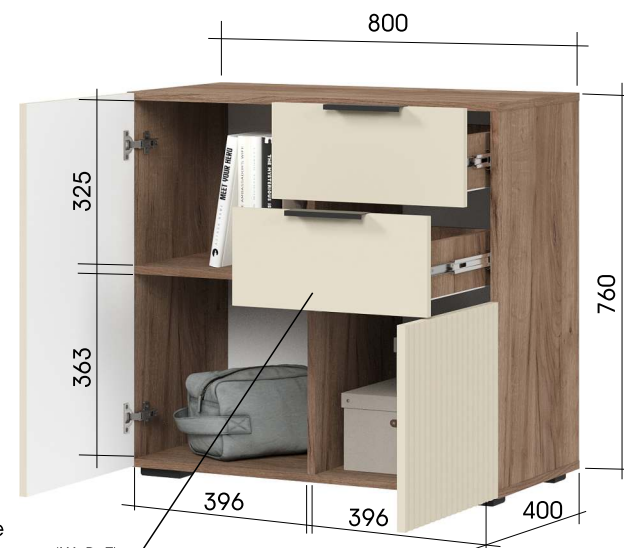

Полезное  
пространство (ШхВхГ)  
712x150x350 мм

- универсальная сборка

- открывание от нажатия

- направляющие полного выдвижения

**STEND**  
МЕБЕЛЬНАЯ КОМПАНИЯ

СКВОЗНАЯ  
КОЛЛЕКЦИЯ **СОНАТА**