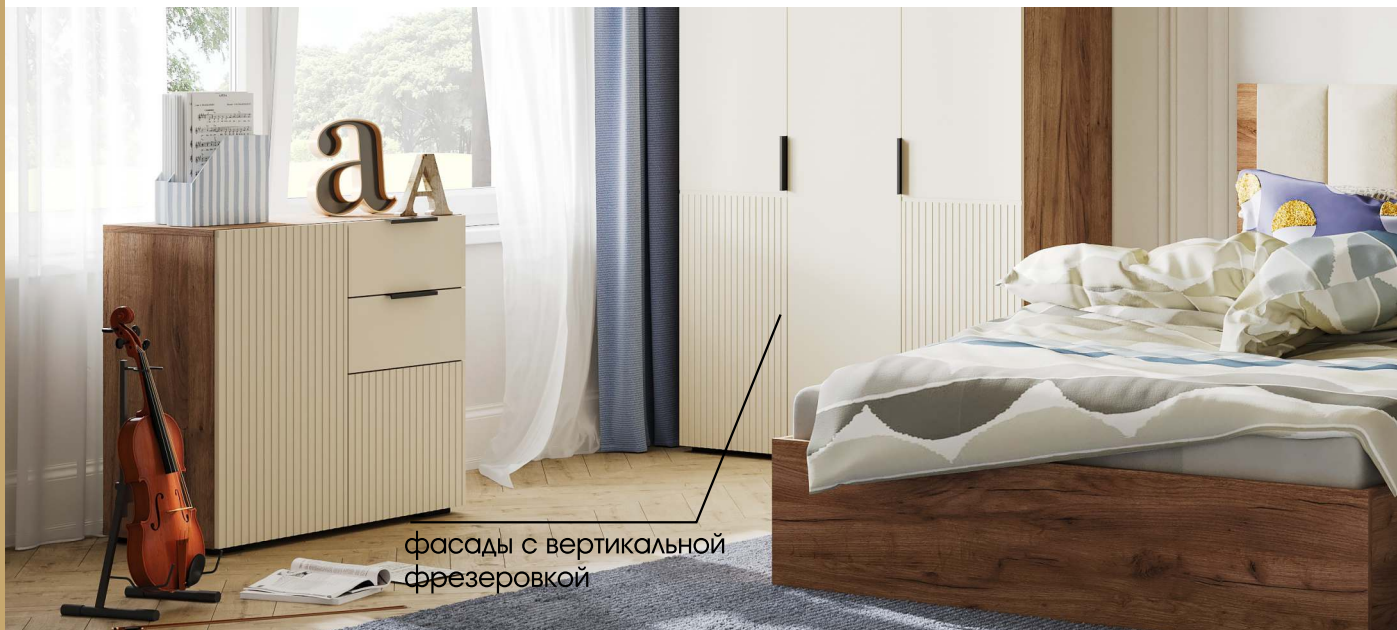

СКВОЗНАЯ
КОЛЛЕКЦИЯ **СОНАТА**