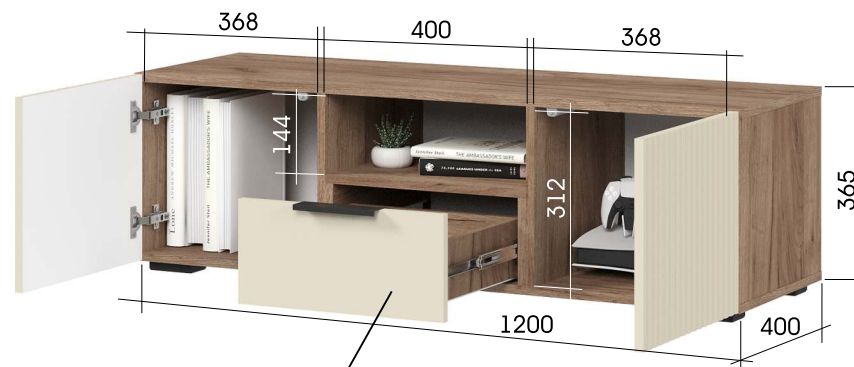

СКВОЗНАЯ
КОЛЛЕКЦИЯ **СОНАТА**

Тумба под ТВ ТВ 01

Тумба под ТВ — это идеальный элемент для гостиной или спальни, который сочетает стильный внешний вид и практичность. Компактный размер тумбы с продуманной системой хранения: открытые полки для аксессуаров и закрытые отсеки помогают поддерживать порядок. Тумба позволяет удобно разместить технику, книги, декоративные элементы, а также скрыть мелкие аксессуары.

Полезное
пространство (ШхВхГ)
312x100x334 мм

- открытие от нажатия

- универсальная сборка

- направляющие полного выдвижения

STEND
МЕБЕЛЬНАЯ КОМПАНИЯ