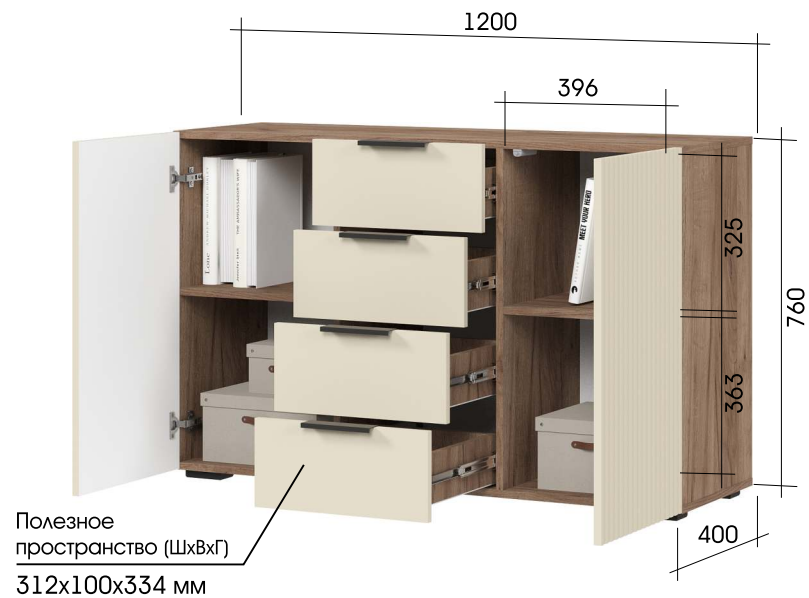

Полезное  
пространство (ШхВхГ)  
312x100x334 мм

- крепление к стене

- универсальная сборка

СКВОЗНАЯ  
КОЛЛЕКЦИЯ **СОНАТА**  
Комод КМ 01

Комод «Соната» — это элегантное решение для хранения в любом помещении. Сочетание строгих линий, функциональности и современных текстур делает его отличным выбором для создания стиля в спальне, гостиной или прихожей. Четыре вместительных ящика для одежды, документов и аксессуаров, а также закрытые секции для хранения книг или декора.