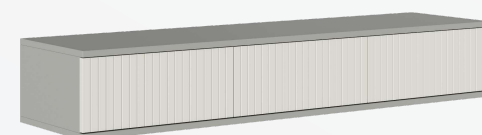

## Цветовая гамма:

Корпус – ЛДСП  
Шиншила серая

Фасад–МДФ  
Кварц грей софт

---

Длина изделия – 1050 мм.  
Высота изделия – 915 мм.  
Глубина изделия – 450 мм.

Универсальная сборка

Внутренний габарит ящиков Д.616 x В.106 x Г.384 мм.

# Модульная спальня "Селена"

Приобретая комод КМ-002 вместе с ранее представленной модульной спальней «Селена», вы создаете гармоничное и функциональное пространство для комфортного отдыха!

СЕЛЕНА Шкаф ШК-001 (3-ств.)

СЕЛЕНА Комод-консоль КМ-001

СЕЛЕНА Тумба прикроватная  
ТМ-001

СЕЛЕНА Тумба под ТВ (ТМ-002)

СЕЛЕНА Кровать МДФ КР-002 (Комплект) с ОРТОПЕДОМ и подъемным механизмом  
Спальное место (ДхГ) - 1600 x 2000 мм.