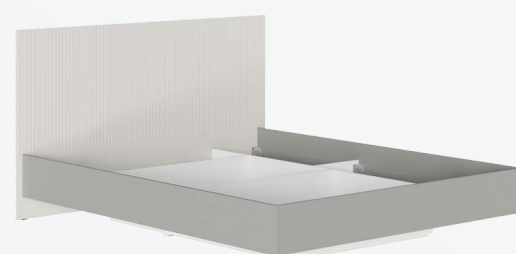

# СЕЛЕНА

Комод (КМ-002)  
в скандинавском стиле

НОВИНКА

В комодe четыре одинаковых ящика, которые плавно выдвигаются на шариковых направляющих полного выдвижения с системой PUSH-TO-OPEN.

У комодa есть створка, которая открывается нажатием на фасад. Ручек у него нет, для этого используется толкатель для двери (TITUS).

# Модульная спальня "Селена"

Приобретая комод КМ-002 вместе с ранее представленной модульной спальней «Селена», вы создаете гармоничное и функциональное пространство для комфортного отдыха!

СЕЛЕНА Шкаф ШК-001 (3-ств.)

СЕЛЕНА Комод-консоль КМ-001

СЕЛЕНА Тумба прикроватная  
ТМ-001

СЕЛЕНА Тумба под ТВ (ТМ-002)

СЕЛЕНА Кровать МДФ КР-002 (Комплект) с ОРТОПЕДОМ и подъемным механизмом  
Спальное место (ДхГ) - 1600 x 2000 мм.