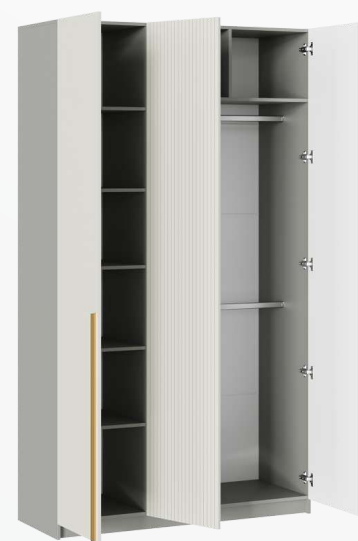

# СЕЛЕНА

Комод (КМ-002)  
в скандинавском стиле

НОВИНКА

## Цветовая гамма:

Корпус – ЛДСП  
Шиншила серая

Фасад–МДФ  
Кварц грей софт

---

Длина изделия – 1050 мм.  
Высота изделия – 915 мм.  
Глубина изделия – 450 мм.

Универсальная сборка

Внутренний габарит ящиков Д.616 x В.106 x Г.384 мм.

В комодe четыре одинаковых ящика, которые плавно выдвигаются на шариковых направляющих полного выдвижения с системой PUSH-TO-OPEN.

У комодa есть створка, которая открывается нажатием на фасад. Ручек у него нет, для этого используется толкатель для двери (TITUS).

СЕЛЕНА Комод-консоль КМ-001

СЕЛЕНА Тумба прикроватная  
ТМ-001

СЕЛЕНА Тумба под ТВ (ТМ-002)

СЕЛЕНА Кровать МДФ КР-002 (Комплект) с ОРТОПЕДОМ и подъемным механизмом  
Спальное место (ДхГ) - 1600 x 2000 мм.