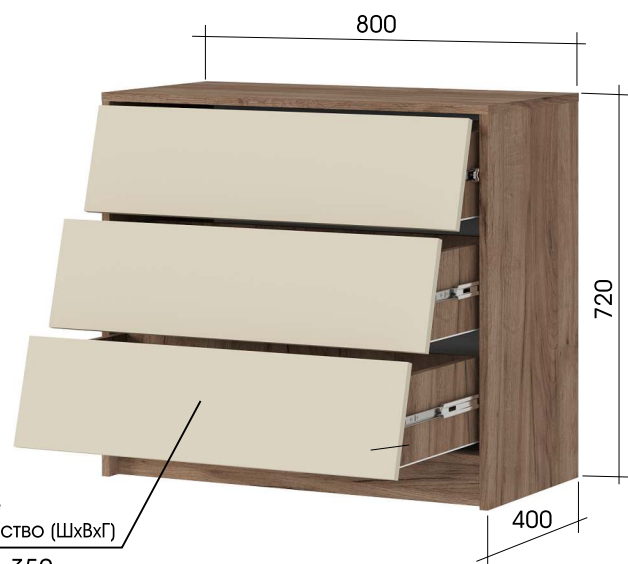

Полезное пространство (ШхВхГ)  
712x150x350 мм

- открытие от нажатия

- направляющие полного выдвижения

- универсальная сборка

СКВОЗНАЯ  
КОЛЛЕКЦИЯ **РЕЙН**  
Комод КМ 02

Комод РЕЙН с тремя выдвижными ящиками. Его корпус выполнен в текстуре натурального дерева, придающей изделию тёплый и уютный вид. Три вместительных выдвижных ящика на металлических направляющих обеспечивают удобный и плавный ход. Идеально подойдёт для спальни, гостиной или прихожей.