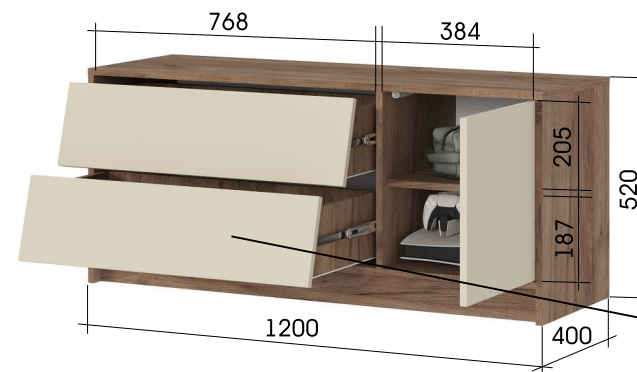

Полезное пространство (ШхВхГ)  
712x150x350 мм

 - открытие от нажатия

 - универсальная сборка

 - направляющие полного выдвижения

**STEND**  
МЕБЕЛЬНАЯ КОМПАНИЯ

СКВОЗНАЯ  
КОЛЛЕКЦИЯ **РЕЙН**