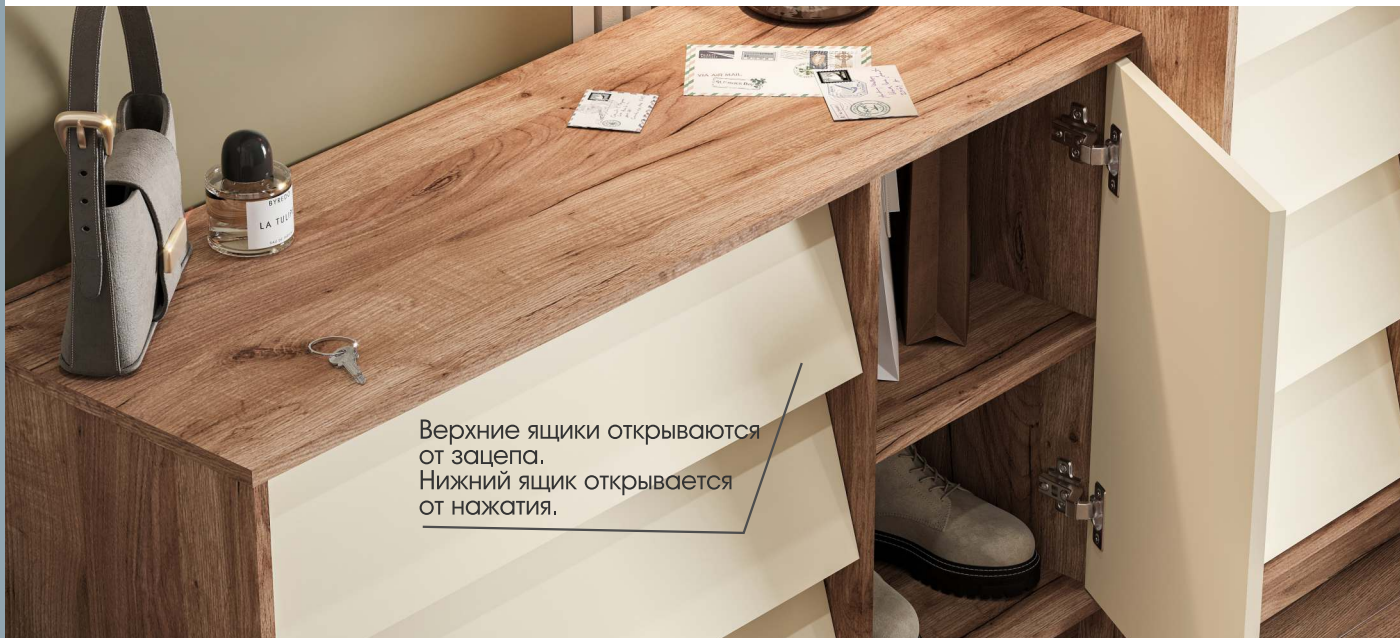

Верхние ящики открываются от зацепа.
Нижний ящик открывается от нажатия.

Фасад