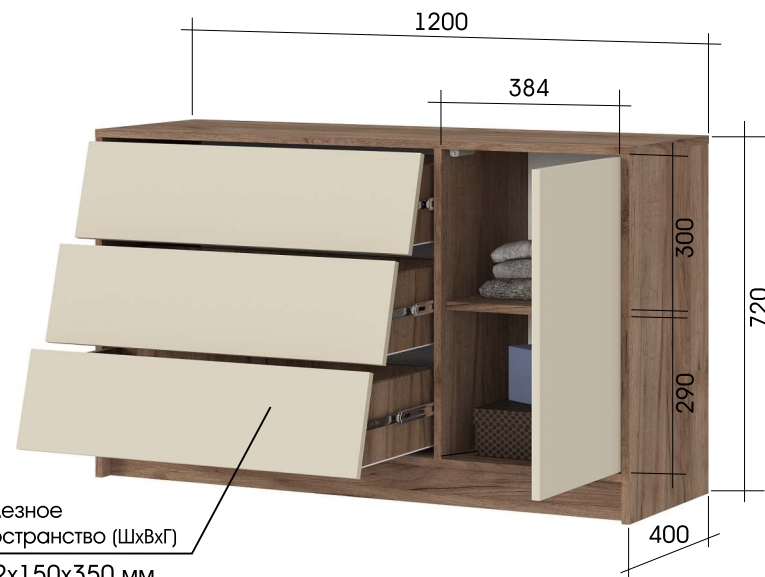

СКВОЗНАЯ
КОЛЛЕКЦИЯ **РЕЙН**
Комод КМ 01

Современный универсальный комод «Рейн» — это практичное решение для хранения вещей в спальне, гостиной или прихожей. Дизайн модели выдержан в узнаваемом стиле коллекции. Комод оснащён: тремя вместительными выдвижными ящиками — идеально подойдут для белья, одежды, аксессуаров; закрытым отделением с полкой — удобно для хранения более объёмных вещей: полотенец, коробок, документов.

Полезное пространство (ШхВхГ)
712x150x350 мм