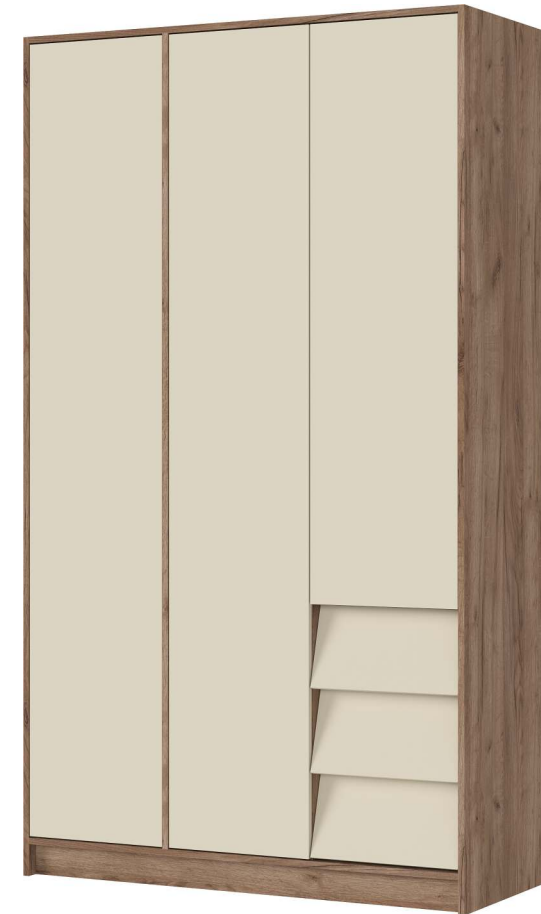

**Штанга:** 30 мм сталь овальная, хром

**Опоры:** подпятник, черный матовый

**Основание кровати:** ортопедическое, разборное

СКВОЗНАЯ  
КОЛЛЕКЦИЯ **РЕЙН**  
Стеллаж СТЛ 01

Стильный стеллаж станет акцентным дополнением в интерьере. Практичная внутренняя компоновка включает: открывающиеся распашные дверцы, за которыми скрываются: 4 вместительные полки подойдут сложенной одежды или коробок. Три выдвижных ящика на направляющих полного выдвижения для хранения белья или мелких предметов. Компактный, но вместительный стеллаж отлично подойдет для спальни, гостиной, прихожей или гардеробной.

Полезное  
пространство (ШxВxГ)  
328x150x350 мм

- открытие от нажатия

- крепление к стене

**STEND**  
МЕБЕЛЬНАЯ КОМПАНИЯ

СКВОЗНАЯ  
КОЛЛЕКЦИЯ **РЕЙН**

**Шкаф ШК 02**  
2-х створчатый

Модель двухстворчатого шкафа отличается компактностью, функциональностью и универсальностью. Этот шкаф отлично подойдёт для небольшой спальни, прихожей или детской комнаты, обеспечивая всё необходимое для хранения при минимуме занимаемого пространства. Выдвижные ящики добавляют динамики во внешний облик шкафа.

Полезное пространство (ШхВхГ)  
328x150x450 мм

Удобная глубина для верхней одежды

- открывание от нажатия

- крепление к стене

**STEND**  
МЕБЕЛЬНАЯ КОМПАНИЯ

СКВОЗНАЯ  
КОЛЛЕКЦИЯ **РЕЙН**

## Шкаф ШК 03 3-х створчатый

Трёхстворчатый шкаф отличается продуманной внутренней организацией и функциональностью:

- Левая створка скрывает секцию с пятью полками, идеально подходящими для хранения белья, футболок, коробок или аксессуаров.
- Центральная секция предназначена для одежды на вешалках: здесь размещена штанга для платьев, рубашек и костюмов, а также верхняя полка для головных уборов, сумок или сезонных вещей.
- Справа располагаются три выдвижных ящика с направляющими полного выдвижения - удобны для хранения белья, носков, аксессуаров или других мелочей.