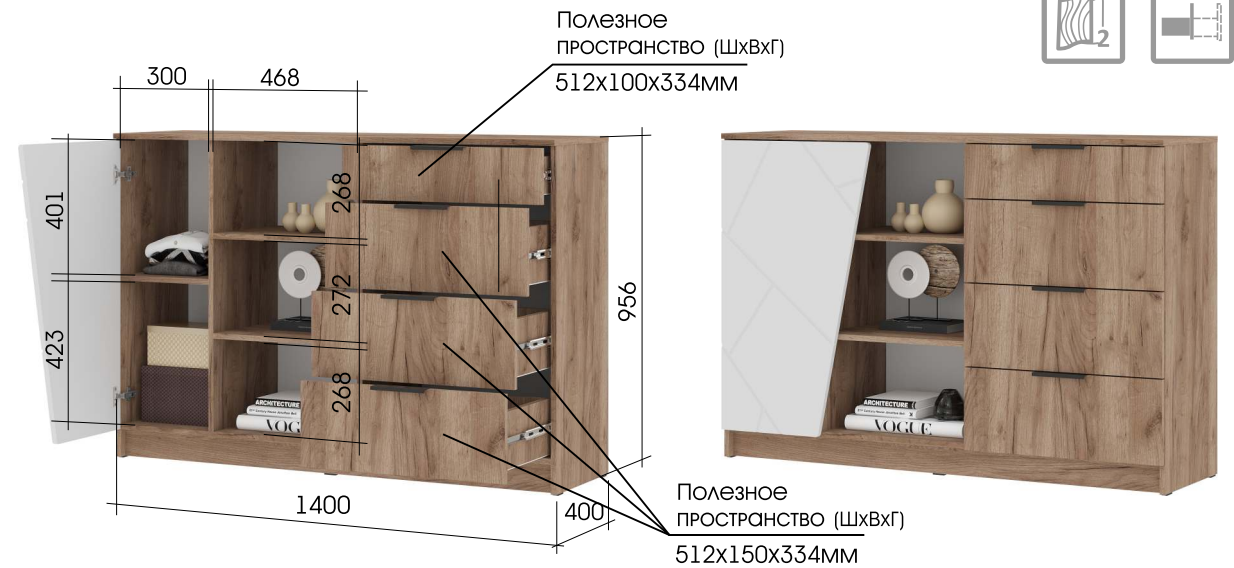

- два цветовых решения

- направляющие полного выдвижения

- зеркало в комплекте

- крепление к стене

Шкаф ШК 04
4-х створчатый

Четырёхстворчатый шкаф «Орегон» - максимально функциональное решение для хранения, сочетающее продуманную внутреннюю организацию и современный внешний вид. Модель включает полноценное платяное отделение со штангой, множество полок, а также три выдвижных ящика для аксессуаров и мелочей. Две зеркальные двери визуально увеличивают пространство, а контраст геометричного МДФ-фасада в белом или сером декоре с тёплым древесным корпусом делает шкаф стильным центром интерьера спальни, гардеробной или просторной прихожей.

Полезное
ПРОСТРАНСТВО (ШхВхГ)
312x150x434мм

Удобная глубина
для верхней одежды

- два цветовых решения

- направляющие полного выдвижения

- зеркало в комплекте

- крепление к стене

Комод КМ 01

Комод «Орегон» - это гармоничное сочетание стиля и практичности для хранения одежды, аксессуаров и повседневных мелочей. Четыре вместительных ящика дополнены открытыми полками и закрытым отсеком за МДФ-фасадом с геометрической фрезеровкой, выполненном в белом или сером декоре. Тёплая древесная текстура корпуса придаёт комоду уют и делает его универсальным элементом интерьера спальни, гостиной или прихожей.