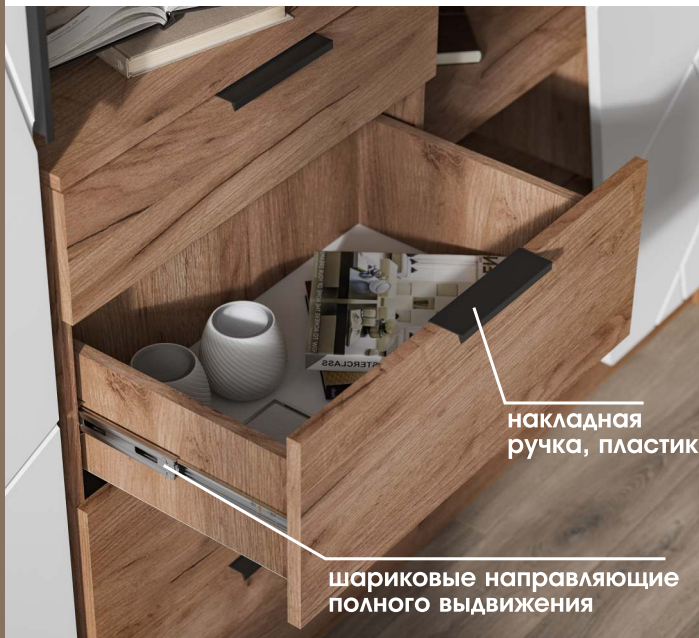

СКВОЗНАЯ КОЛЛЕКЦИЯ
ОРЕГОН