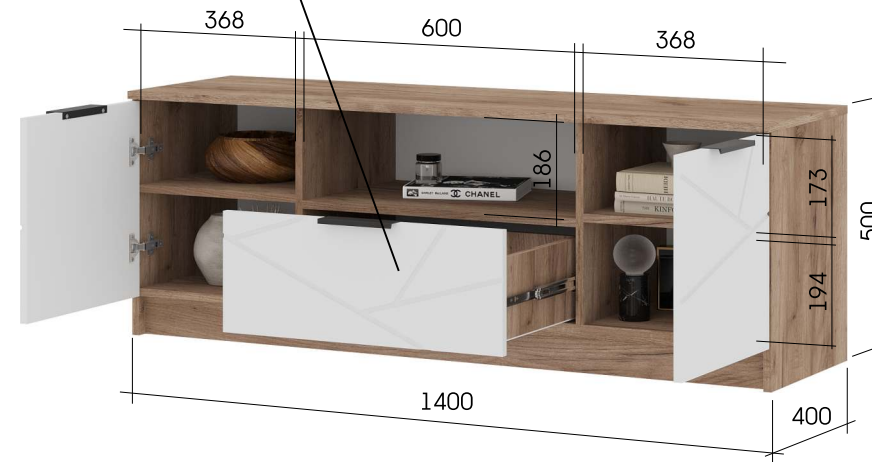

Полезное
ПРОСТРАНСТВО (ШxВxГ)
544x150x334 мм