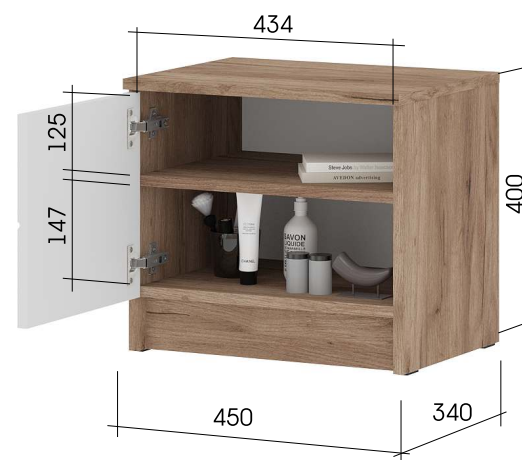

СКВОЗНАЯ
КОЛЛЕКЦИЯ **ОРЕГОН**

Прикроватная тумба ТБ 03

Тумба «Орегон» - компактный и функциональный элемент коллекции, подходящий для использования в спальне, прихожей или зоне хранения. За распашной дверцей с МДФ-фасадом и геометричной фрезеровкой скрыты две удобные полки для хранения косметики, книг или других мелочей. Контраст белого или серого декора с древесной текстурой корпуса придаёт тумбочке стильный и современный облик.

- два цветовых решения

STEND
МЕБЕЛЬНАЯ КОМПАНИЯ