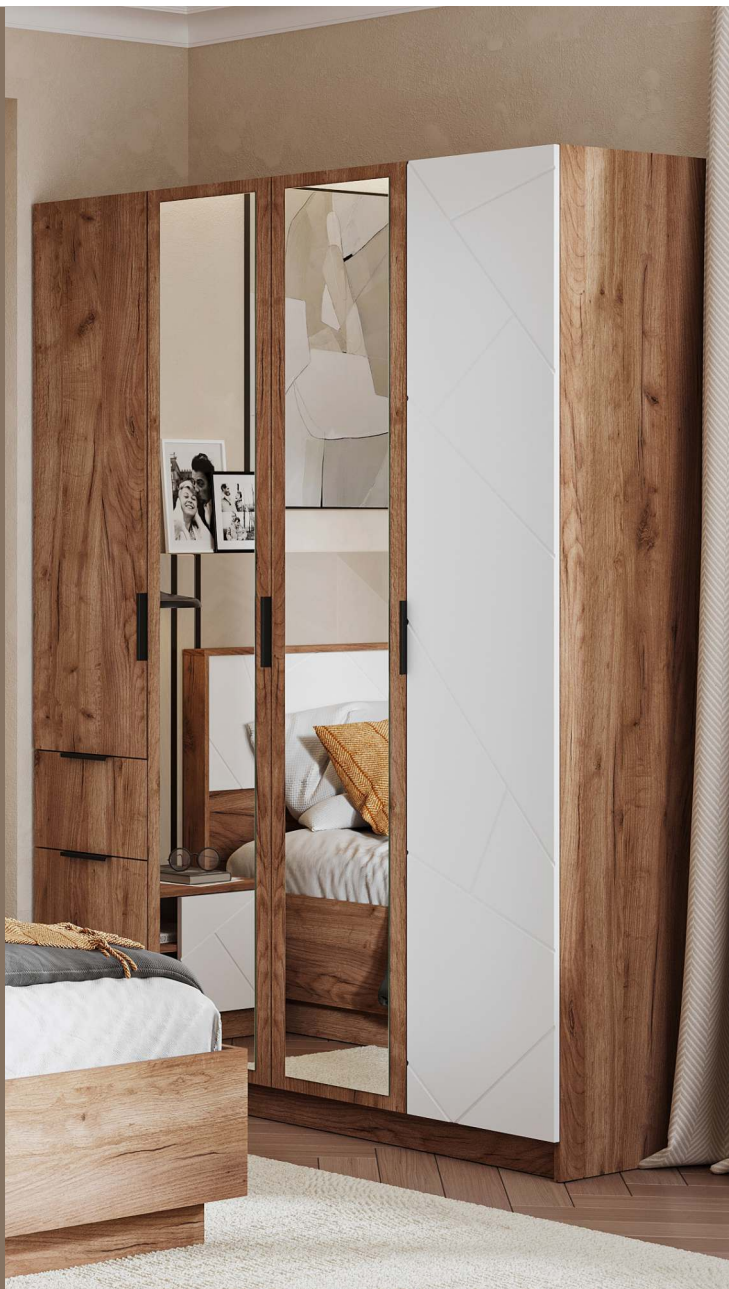

Удобная глубина
для верхней одежды

- два цветовых решения

- крепление к стене

STEND
МЕБЕЛЬНАЯ КОМПАНИЯ

Шкаф ШК 03
3-х створчатый

Трёхстворчатый шкаф «Орегон» - это идеальное сочетание вместительности, стиля и функциональности. Модель включает полноценное отделение со штангой для вешалок, набор удобных полок, а также три выдвижных ящика, которые отлично подходят для хранения мелочей и текстиля. Зеркальная дверь визуально расширяет пространство, а геометричная фрезеровка на МДФ-фасаде и контраст белого или серого декора с древесным оттенком корпуса добавляют шкафу выразительности. Такой шкаф станет гармоничным решением как для спальни, так и для просторной прихожей.

- два цветовых решения

- направляющие полного выдвижения

- зеркало в комплекте

- крепление к стене

Шкаф ШК 04
4-х створчатый

Четырёхстворчатый шкаф «Орегон» - максимально функциональное решение для хранения, сочетающее продуманную внутреннюю организацию и современный внешний вид. Модель включает полноценное платяное отделение со штангой, множество полок, а также три выдвижных ящика для аксессуаров и мелочей. Две зеркальные двери визуально увеличивают пространство, а контраст геометричного МДФ-фасада в белом или сером декоре с тёплым древесным корпусом делает шкаф стильным центром интерьера спальни, гардеробной или просторной прихожей.