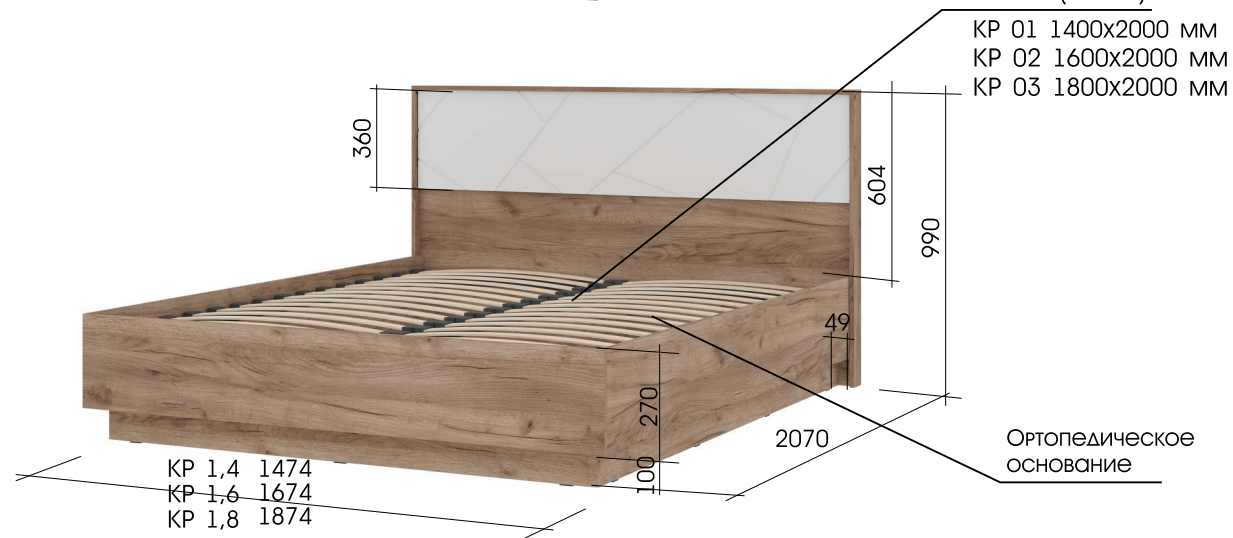

Кровать 1,4 КР 01
(ШхВхГ) 1474х990х2070 мм
размер спального места 1400х2000 мм

Кровать 1,6 КР 02
(ШхВхГ) 1674х990х2070 мм
размер спального места 1600х2000 мм

Кровать 1,8 КР 03
(ШхВхГ) 1874х990х2070 мм
размер спального места 1800х2000 мм

Размер спального
места (ШхВхГ)

КР 01 1400х2000 мм
КР 02 1600х2000 мм
КР 03 1800х2000 мм

- два цветовых решения

STEND
МЕБЕЛЬНАЯ КОМПАНИЯ