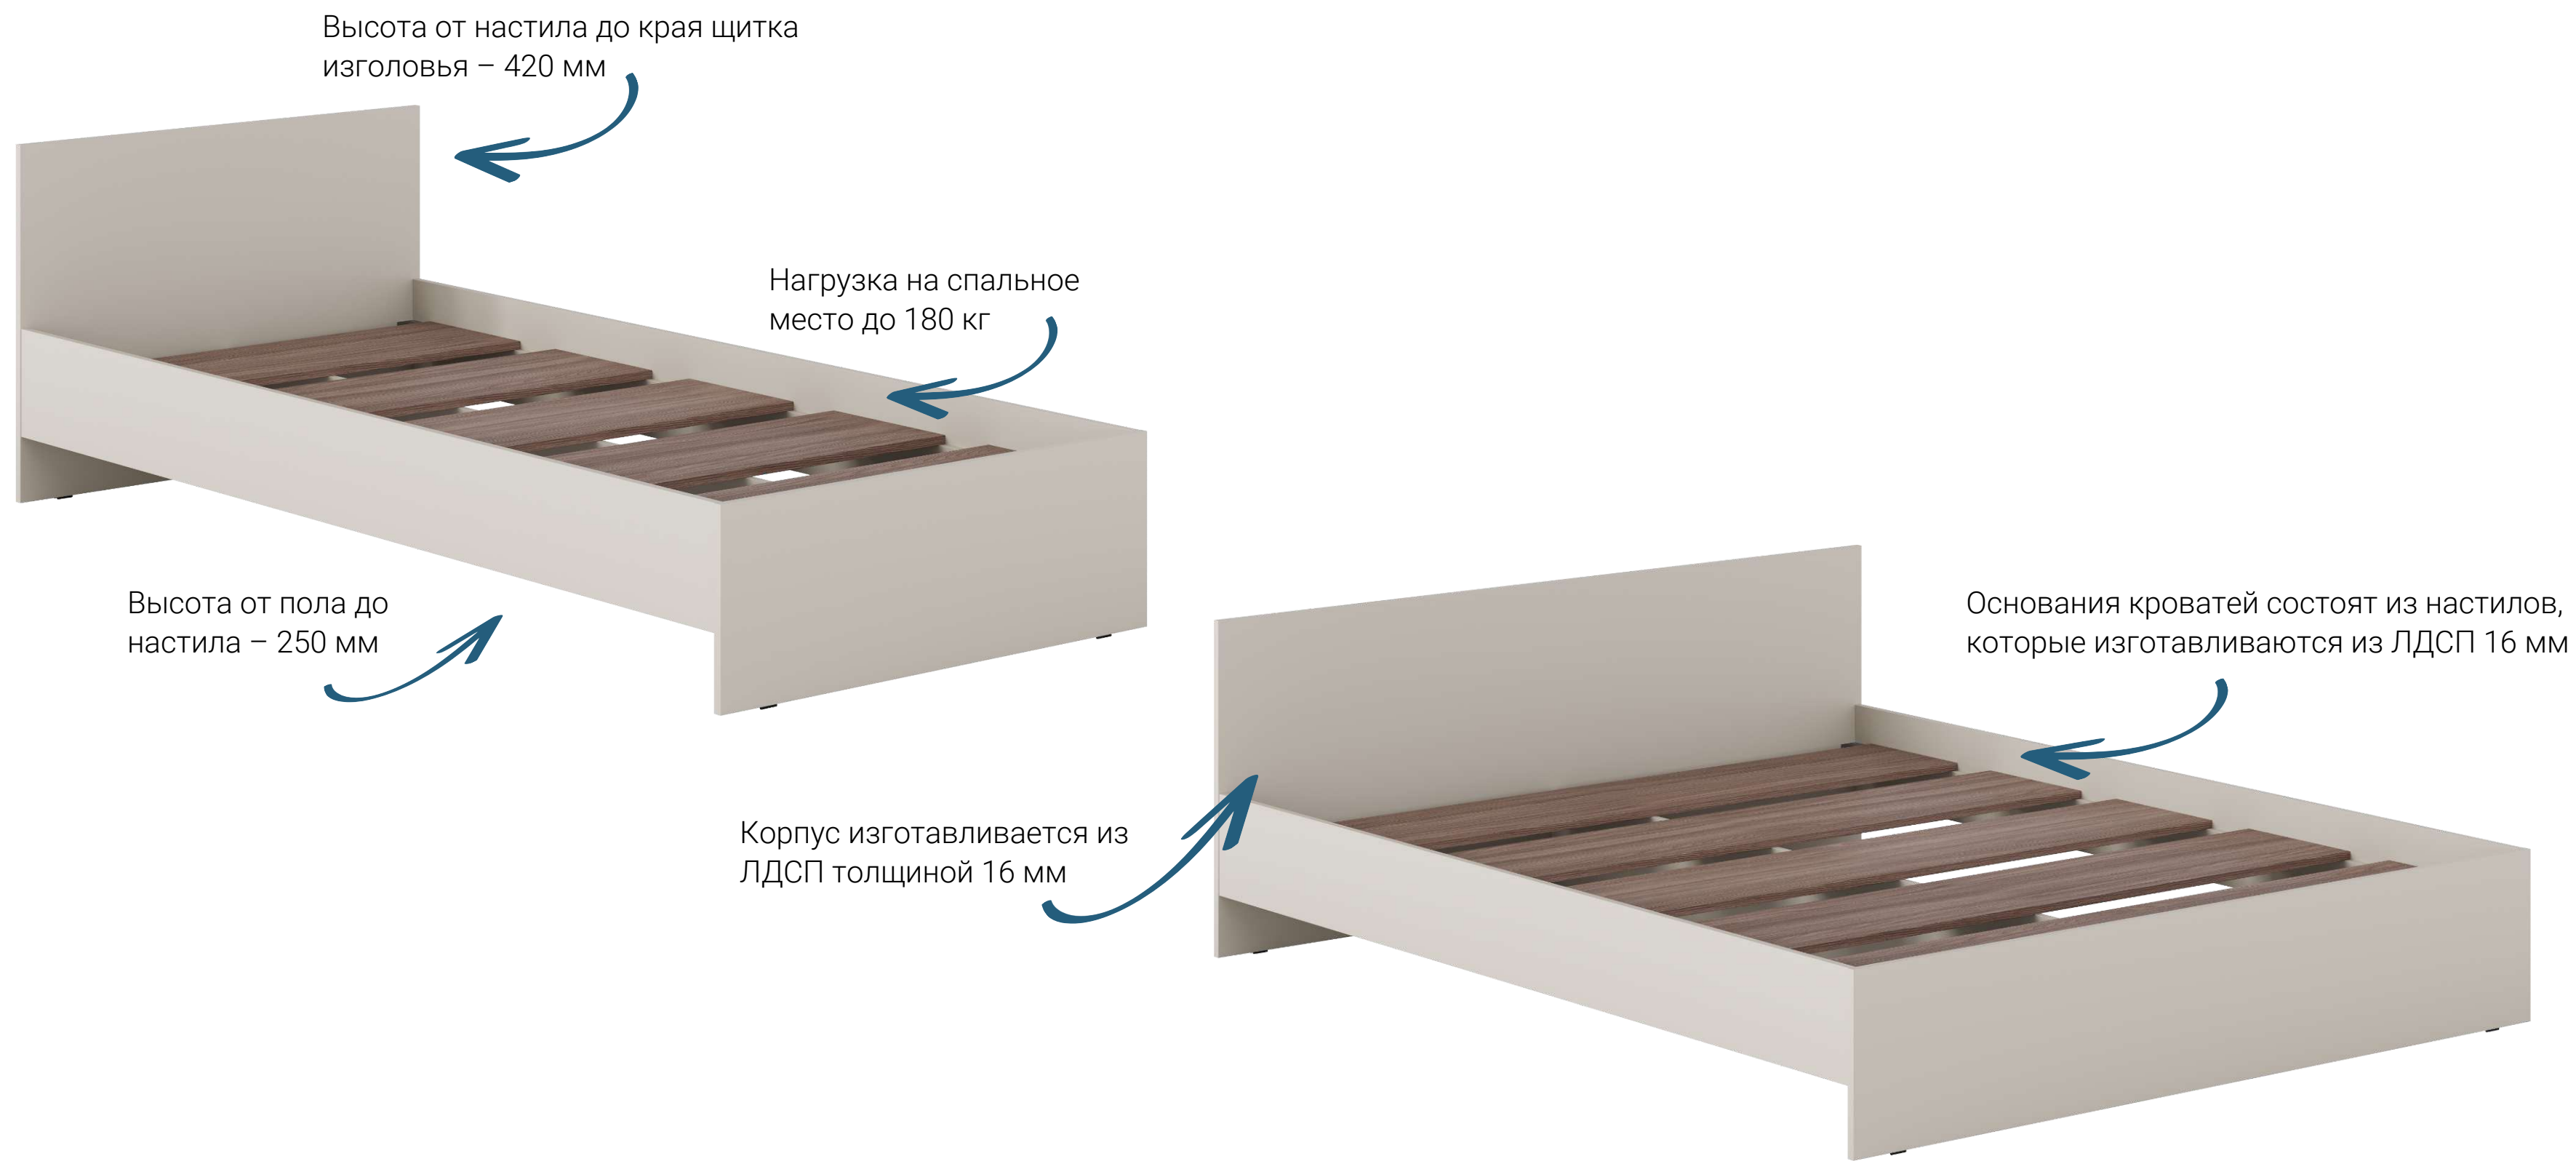

АЙРИ КРОВАТЬ КР-001 И КР-002