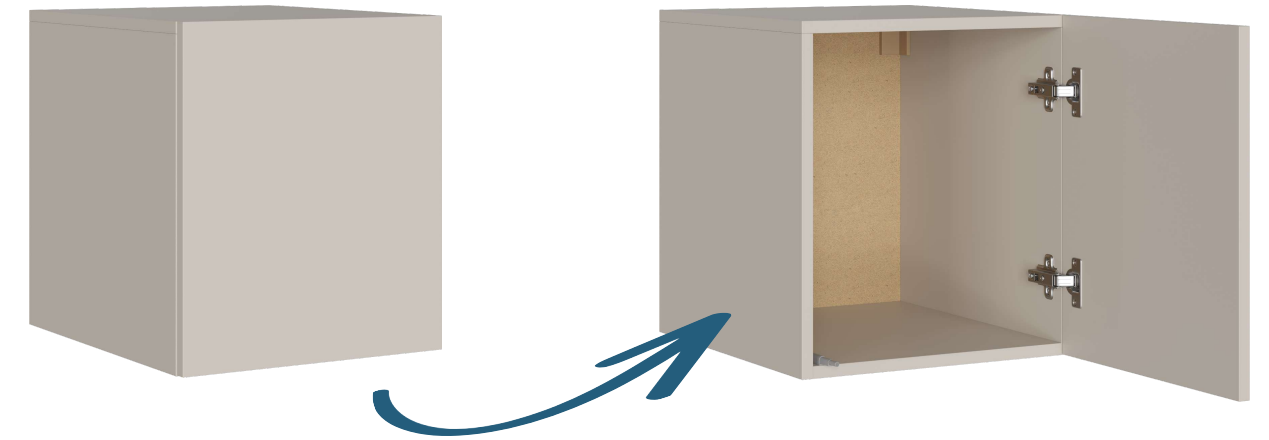

## АЙРИ Шкаф ШК-002

Длина изделия – 798 мм

Высота изделия – 1950 мм

Глубина изделия – 468 мм

Корпус/Фасад ЛДСП  
Кашемир

## АЙРИ Шкаф ШК-001

Длина изделия – 398 мм

Высота изделия – 1950 мм

Глубина изделия – 468 мм

Для соединения шкафов АЙРИ Шкаф ШК-001(1 ств.) с АЙРИ Шкаф ШК-002 (2 ств.) предусмотрены межсекционные стяжки в фурнитуре

# АЙРИ ШКАФ ШК-001 (1 СТВ.)

Антресольная секция к ШК-001 представляет собой шкаф с одной створкой  
Секцию можно поставить на шкаф ШК-001(1 ств.), скрепив между собой стяжками межсекционными

Шкаф имеет 3 отсека: 1 сверху, над вязкой, образует нишу  
Во втором отсеке расположены 3 съемные полки  
В нижней части шкафа также расположена несъемная полка  
Нагрузка: на полку — не более 5 кг

# АЙРИ ШКАФ ШК-002 (2 СТВ.)

Антресольная секция к ШК-002 представляет собой шкаф с 2-мя створками  
Секцию можно поставить на шкаф ШК-002 (2 ств.), скрепив между собой стяжками межсекционными