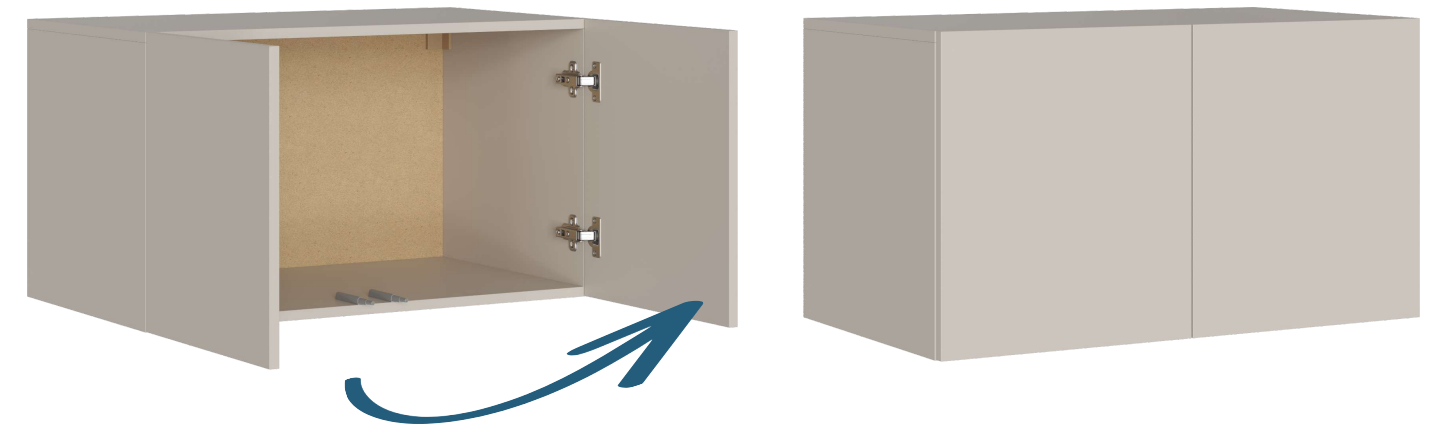

## АЙРИ Шкаф ШК-002

Длина изделия – 798 мм

Высота изделия – 1950 мм

Глубина изделия – 468 мм

Корпус/Фасад ЛДСП  
Кашемир

## АЙРИ Шкаф ШК-001

Длина изделия – 398 мм

Высота изделия – 1950 мм

Глубина изделия – 468 мм

Для соединения шкафов АЙРИ Шкаф ШК-001(1 ств.) с АЙРИ Шкаф ШК-002 (2 ств.) предусмотрены межсекционные стяжки в фурнитуре

# АЙРИ ШКАФ ШК-001 (1 СТВ.)

Антресольная секция к ШК-001 представляет собой шкаф с одной створкой  
Секцию можно поставить на шкаф ШК-001(1 ств.), скрепив между собой стяжками межсекционными

Шкаф имеет 3 отсека: 1 сверху, над вязкой, образует нишу  
Во втором отсеке расположены 3 съемные полки  
В нижней части шкафа также расположена несъемная полка  
Нагрузка: на полку — не более 5 кг

# АЙРИ ШКАФ ШК-002 (2 СТВ.)

Антресольная секция к ШК-002 представляет собой шкаф с 2-мя створками  
Секцию можно поставить на шкаф ШК-002 (2 ств.), скрепив между собой стяжками межсекционными