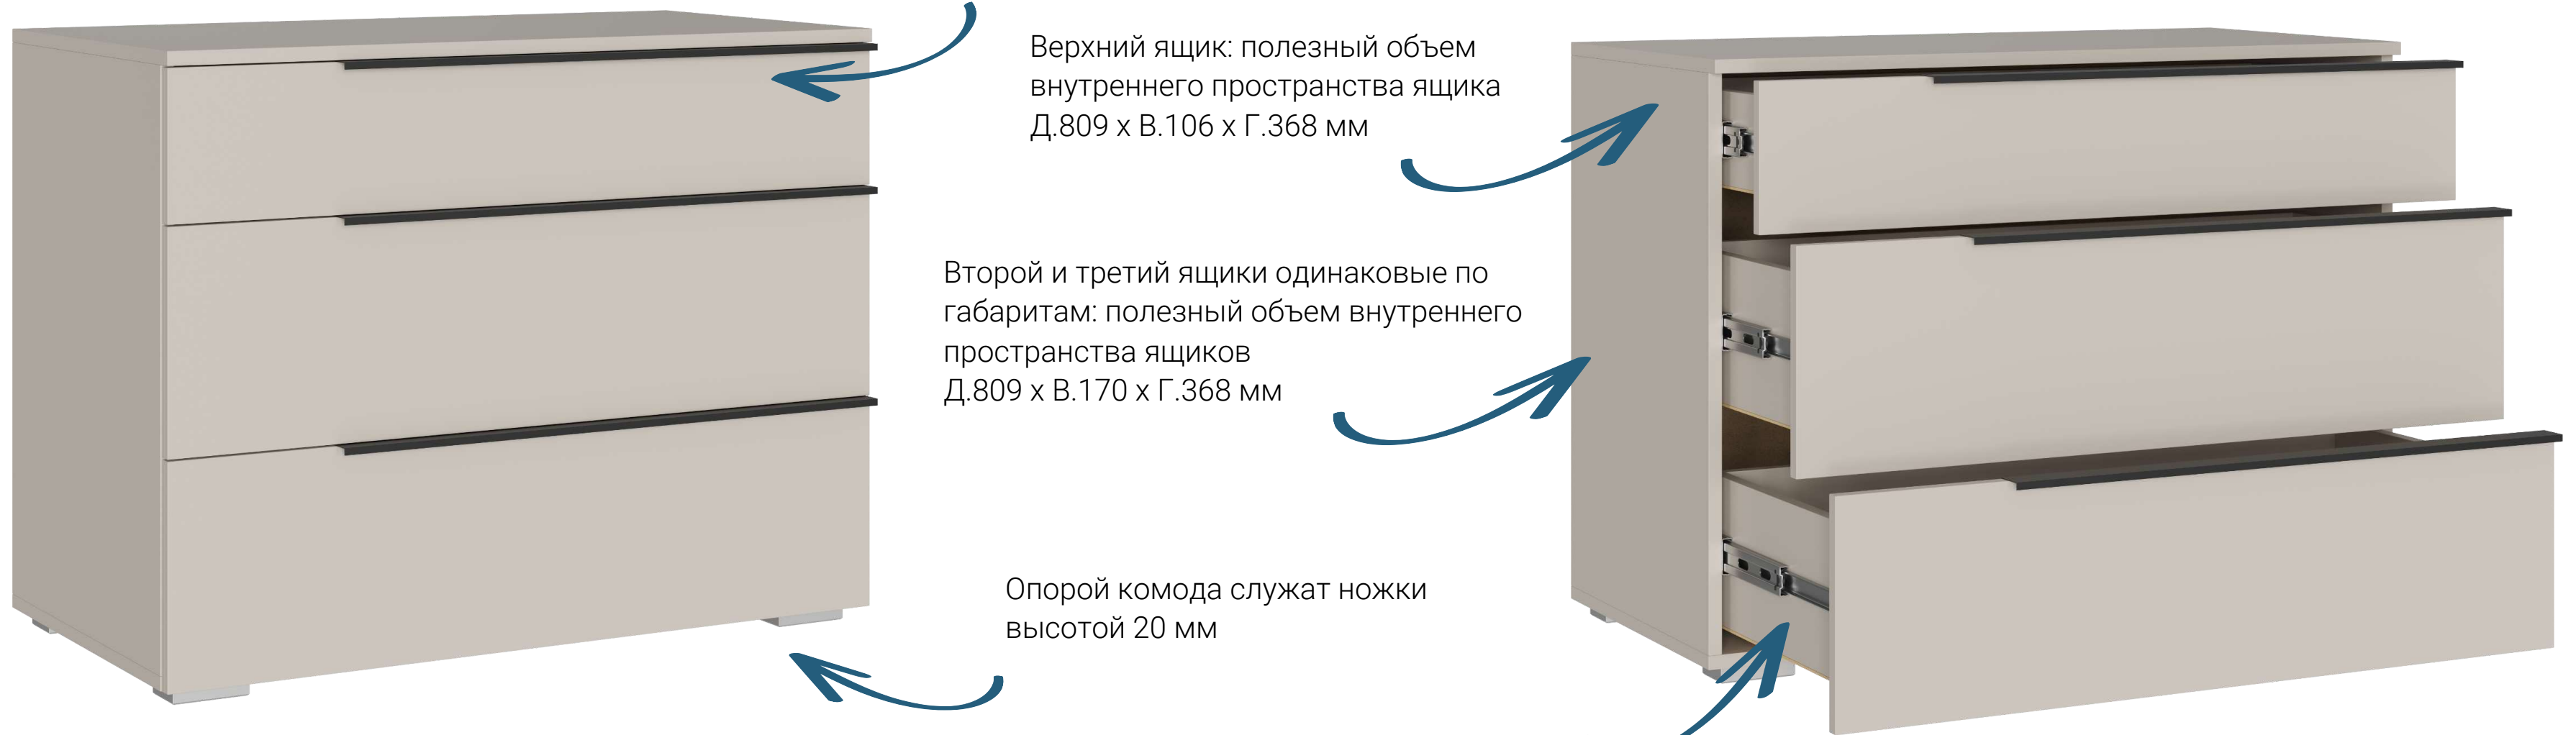

АЙРИ КОМОД КМ-001 (3 ЯЩИКА)

Ручка пластик

Верхний ящик: полезный объем
внутреннего пространства ящика
Д.809 x В.106 x Г.368 мм

Второй и третий ящики одинаковые по
габаритам: полезный объем внутреннего
пространства ящиков
Д.809 x В.170 x Г.368 мм

Опорой комода служат ножки
высотой 20 мм

Направляющие шариковые полного
выдвижения. Нагрузка на комплект
направляющих – до 25кг с учетом
веса ящика