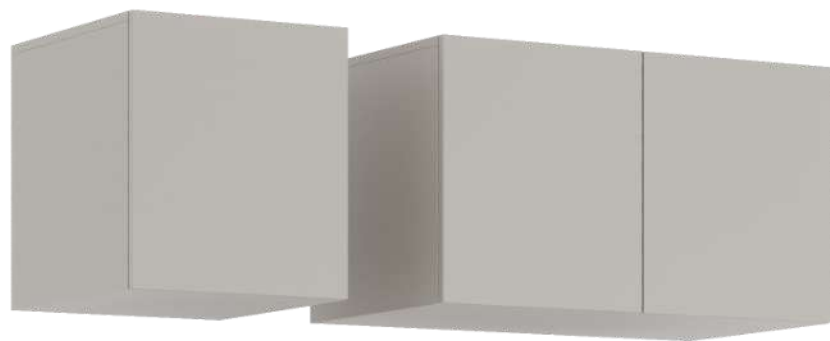

### АЙРИ Шкаф ШК-003

Длина изделия – 1197 мм

Высота изделия – 1950 мм

Глубина изделия – 468 мм

# АЙРИ ШКАФ ШК-003 (3 СТВ.)

 Сборка универсальная

3 створки

Ручки пластик

Секция с полками:  
состоит из двух видов полок:  
вязка (несъёмная, центральная)  
и полки (съёмные)  
Нагрузка: на полку — не более 5 кг

## АЙРИ ШКАФ ШК-003 (3 СТВ.)

Антресольные секции к ШК-001 (1ств.) и к ШК-002 (2ств.) можно поставить на шкаф ШК-003, скрепив между собой стяжками межсекционными.

Это позволяет создавать высокие и эргономичные гарнитуры, экономящие пространство в помещении.