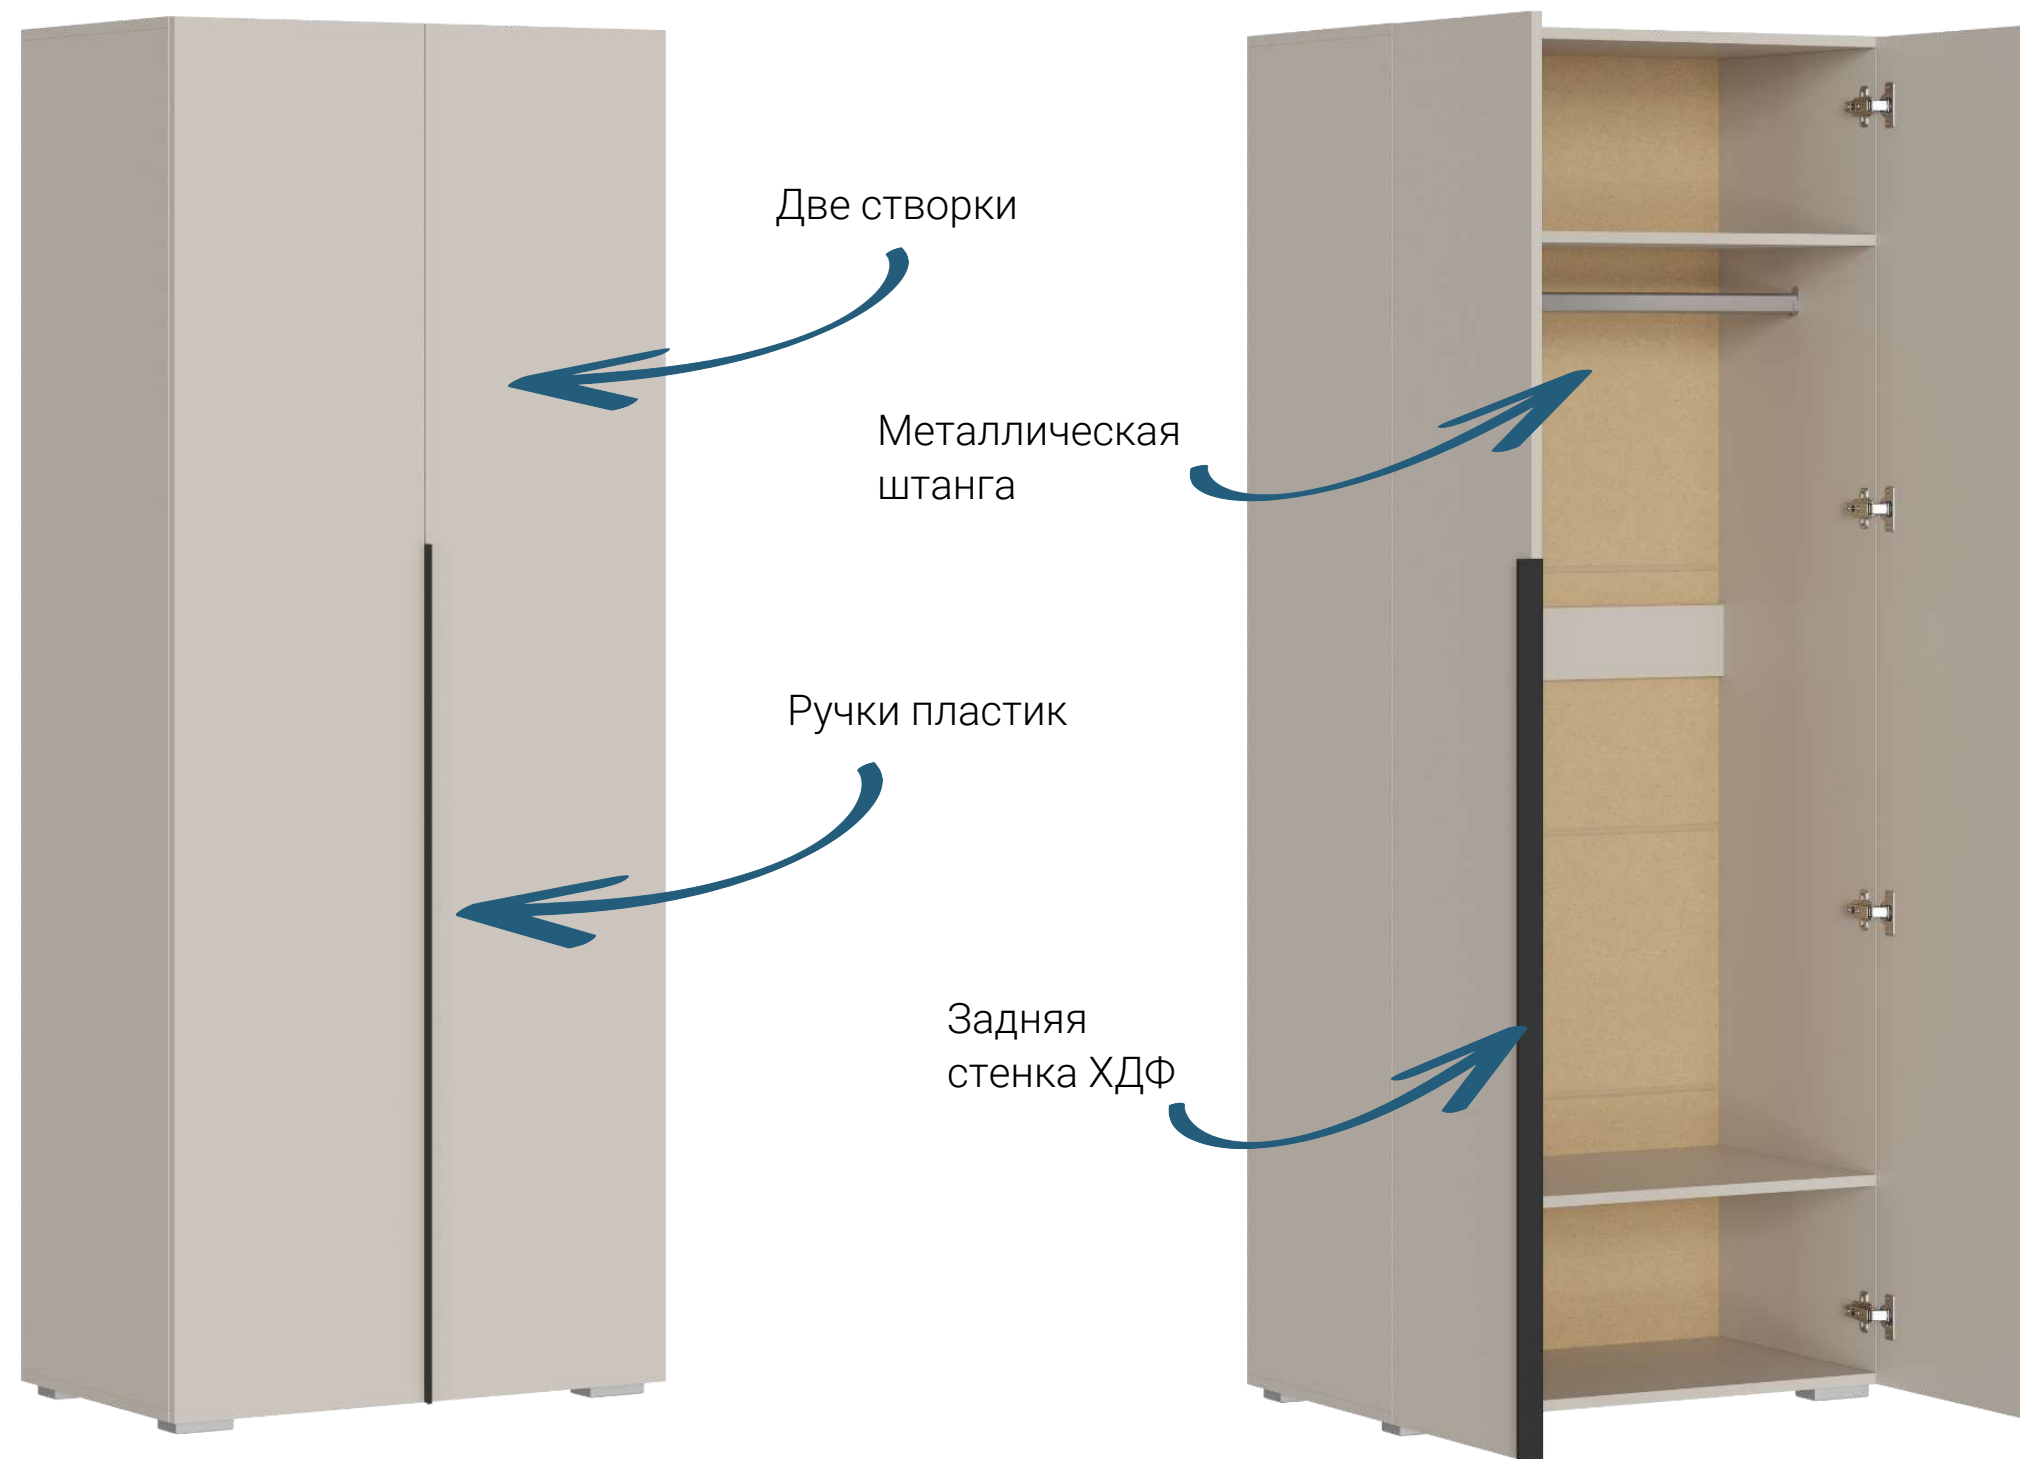

АЙРИ ШКАФ ШК-002 (2 СТВ.)

Антресольная секция к ШК-002 представляет собой шкаф с 2-мя створками
Секцию можно поставить на шкаф ШК-002 (2 ств.), скрепив между собой стяжками межсекционными