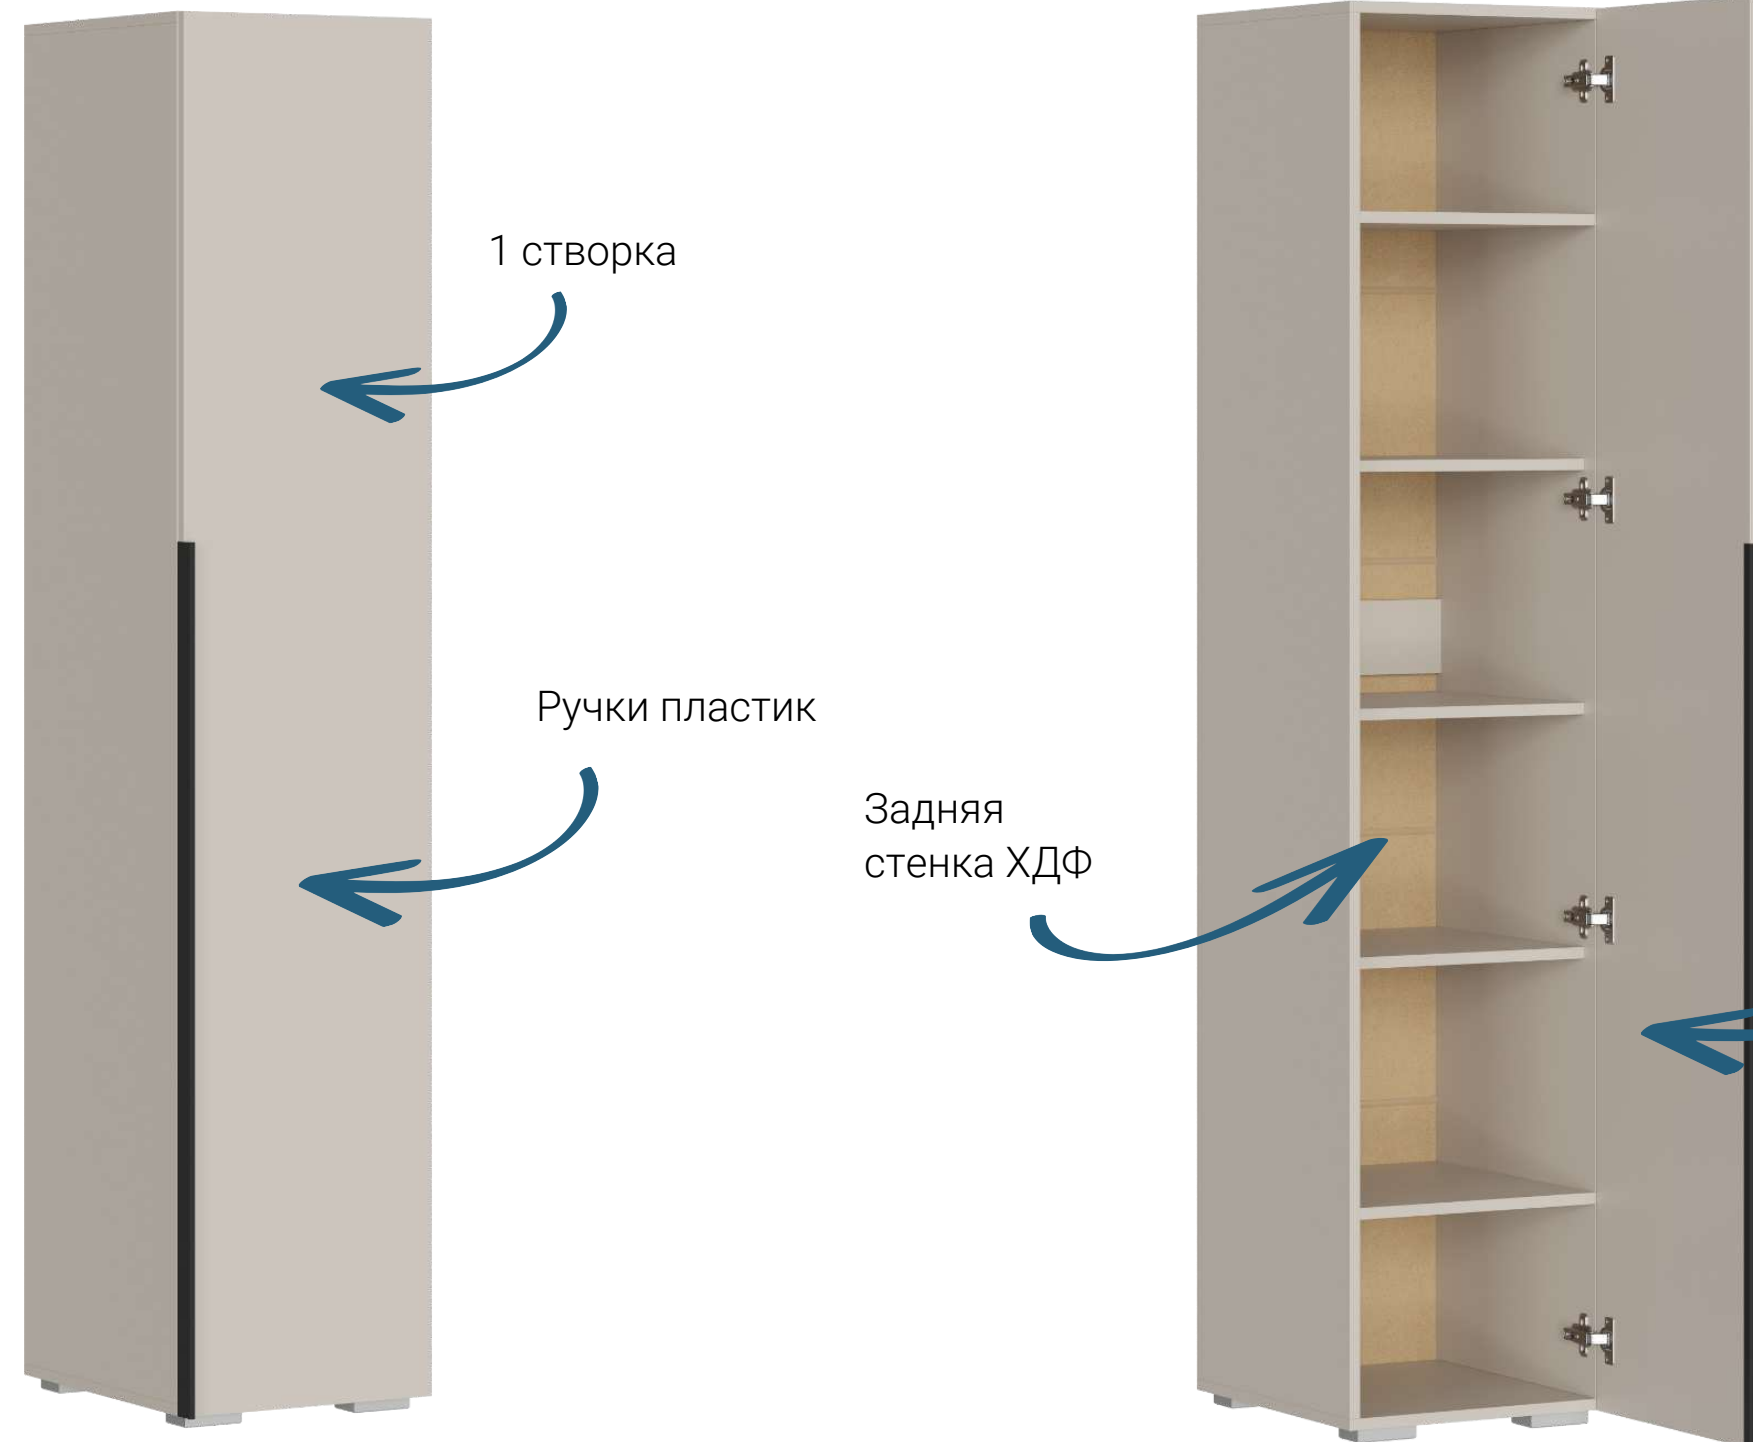

## АЙРИ Шкаф ШК-002

Длина изделия – 798 мм

Высота изделия – 1950 мм

Глубина изделия – 468 мм

Корпус/Фасад ЛДСП  
Кашемир

## АЙРИ Шкаф ШК-001

Длина изделия – 398 мм

Высота изделия – 1950 мм

Глубина изделия – 468 мм

Для соединения шкафов АЙРИ Шкаф ШК-001(1 ств.) с АЙРИ Шкаф ШК-002 (2 ств.) предусмотрены межсекционные стяжки в фурнитуре

# АЙРИ ШКАФ ШК-001 (1 СТВ.)

Антресольная секция к ШК-001 представляет собой шкаф с одной створкой  
Секцию можно поставить на шкаф ШК-001(1 ств.), скрепив между собой стяжками межсекционными

Шкаф имеет 3 отсека: 1 сверху, над вязкой, образует нишу  
Во втором отсеке расположены 3 съемные полки  
В нижней части шкафа также расположена несъемная полка  
Нагрузка: на полку — не более 5 кг