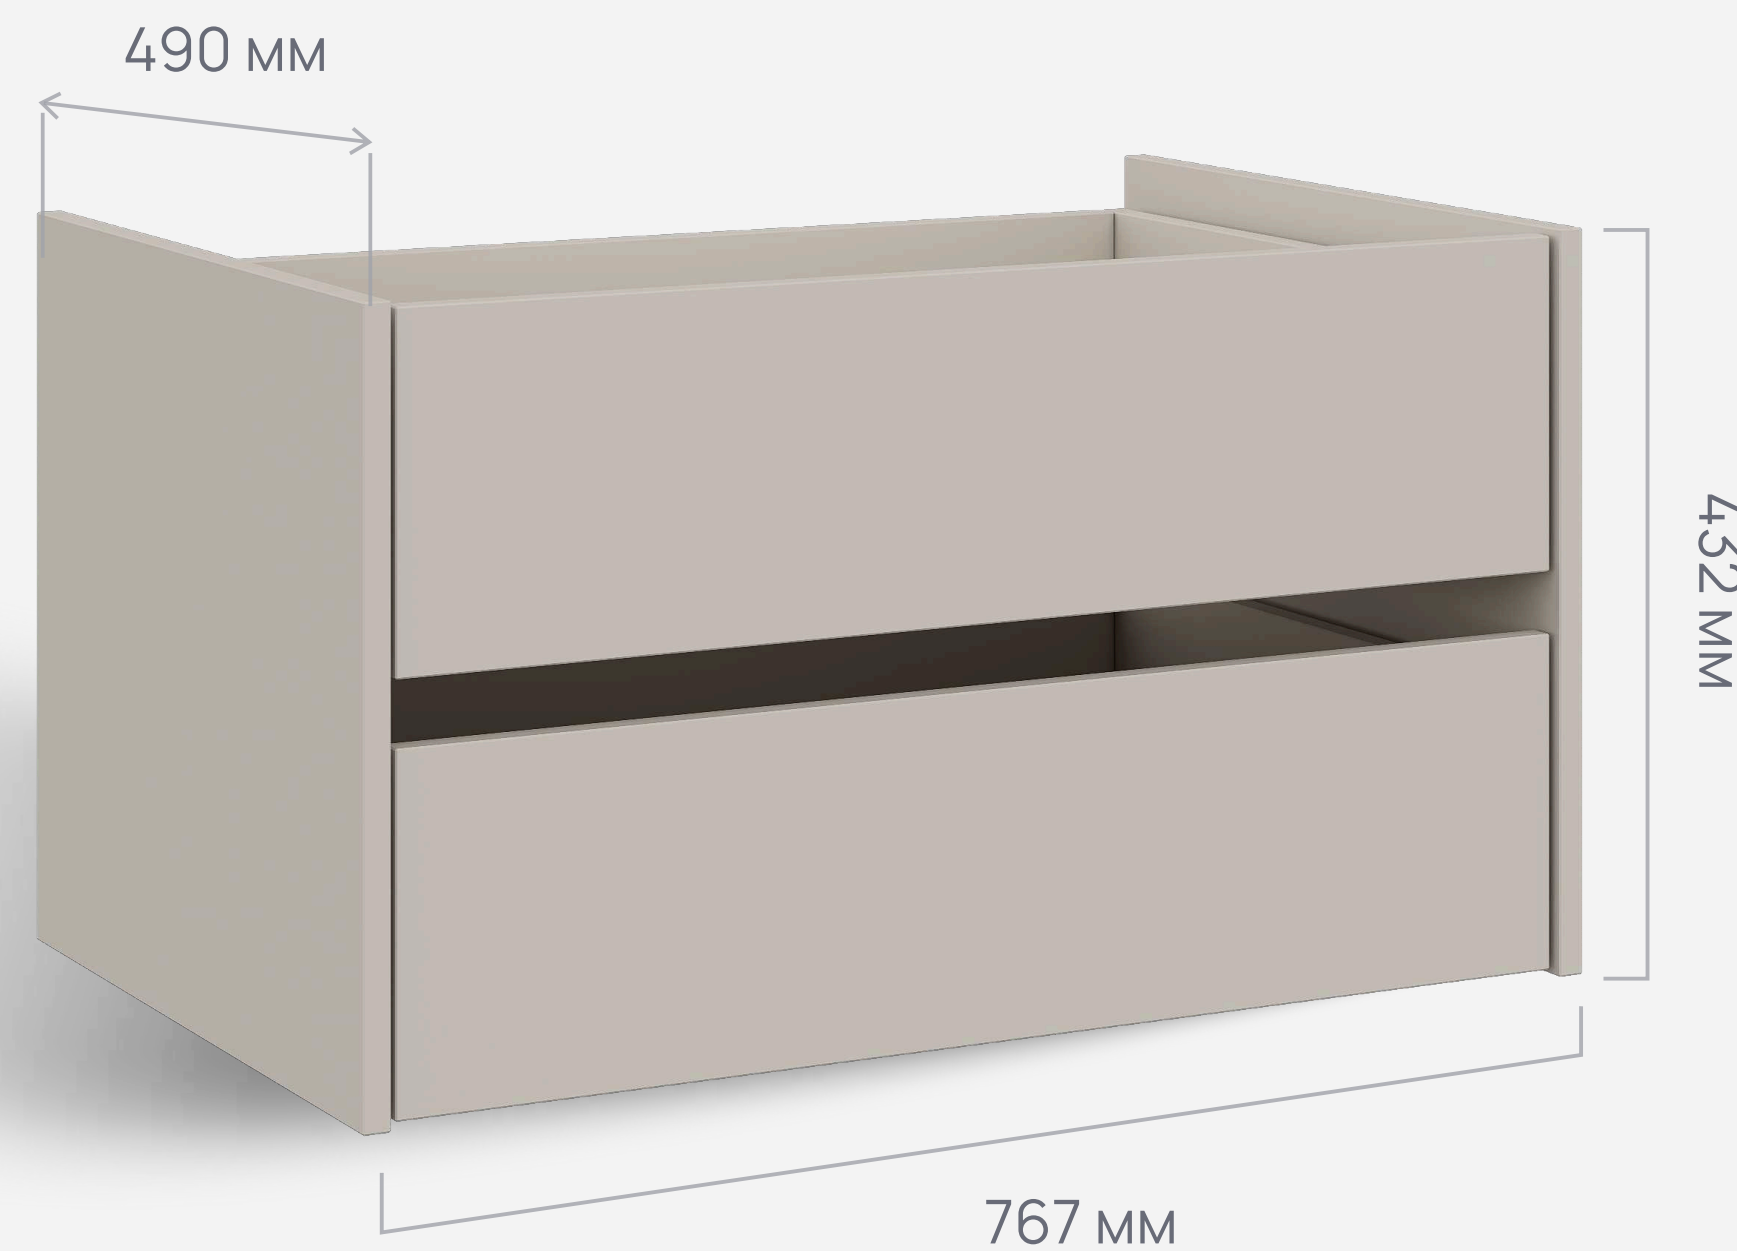

ШК-002

Длина – 802 мм  
Высота – 2360 мм  
Глубина – 510 мм  
Вес – 90,9 кг  
Объём – 0,175 м<sup>3</sup>

**Материалы:**  
Фасад – МДФ 16мм  
Корпус – ЛДСП 16мм

ШК-003

Длина – 1200 мм  
Высота – 2360 мм  
Глубина – 510 мм  
Вес – 125 кг  
Объём – 0,222 м<sup>3</sup>

ШК-002

Длина – 802 мм  
Высота – 2360 мм  
Глубина – 510 мм  
Вес – 90,9 кг  
Объём – 0,175 м<sup>3</sup>

**Материалы:**  
Фасад - МДФ 16мм  
Корпус – ЛДСП 16мм

ШК-003

Длина – 1200 мм  
Высота – 2360 мм  
Глубина – 510 мм  
Вес – 125 кг  
Объём – 0,222 м<sup>3</sup>

**Материалы:**  
Фасад - МДФ 16мм  
Корпус – ЛДСП 16мм

ШК-004

Длина – 1601 мм  
Высота – 2360 мм  
Глубина – 510 мм  
Вес – 167,45 кг  
Объём – 0,296 м<sup>3</sup>

**Материалы:**  
Фасад - МДФ 16мм  
Корпус – ЛДСП 16мм

## Ящики ДО

Длина – 767 мм  
Высота – 432 мм  
Глубина – 490 мм

Вес – 18,6 кг  
Объём – 0,040 м<sup>3</sup>

**Материалы:**  
Фасад - ЛДСП 16мм  
Корпус – ЛДСП 16мм