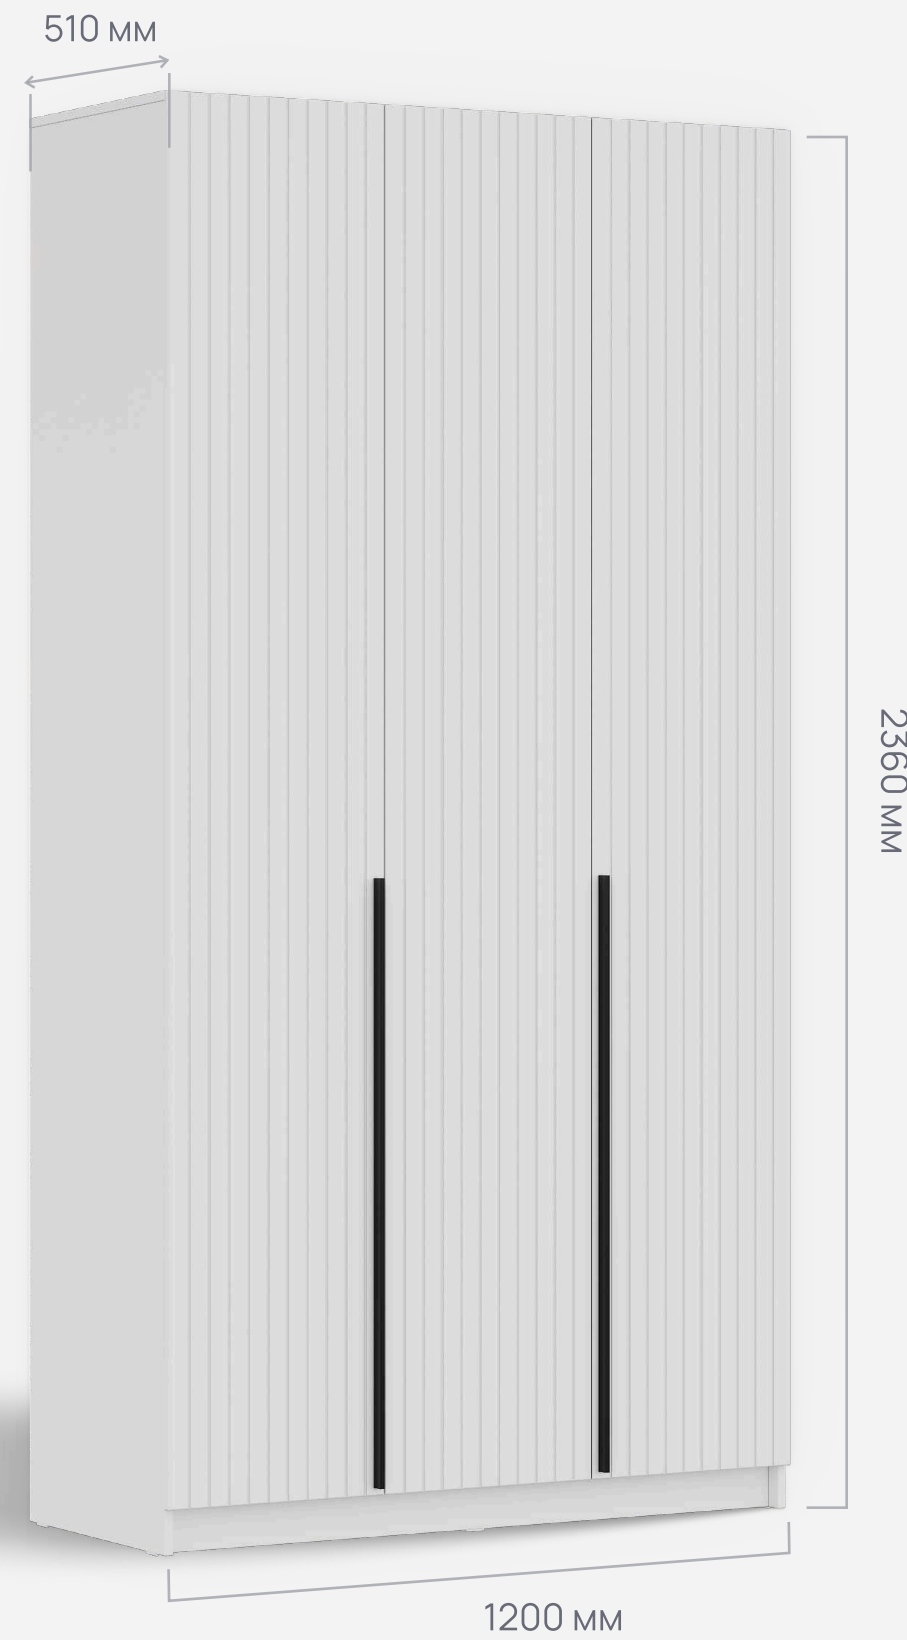

ШК-002

Длина – 802 мм  
Высота – 2360 мм  
Глубина – 510 мм  
Вес – 86,05 кг  
Объём – 0,175 м<sup>3</sup>

**Материалы:**  
Фасад – ЛДСП 16мм  
Корпус – ЛДСП 16мм

ШК-003

Длина – 1200 мм  
Высота – 2360 мм  
Глубина – 510 мм  
Вес – 118 кг  
Объём – 0,222 м<sup>3</sup>

**Материалы:**  
Фасад – ЛДСП 16мм  
Корпус – ЛДСП 16мм

ШК-004

Длина – 1601 мм  
Высота – 2360 мм  
Глубина – 510 мм  
Вес – 165,45 кг  
Объём – 0,296 м<sup>3</sup>

**Материалы:**  
Фасад – ЛДСП 16мм  
Корпус – ЛДСП 16мм

ШК-002

Длина – 802 мм  
Высота – 2360 мм  
Глубина – 510 мм  
Вес – 90,9 кг  
Объём – 0,175 м<sup>3</sup>

**Материалы:**  
Фасад – МДФ 16мм  
Корпус – ЛДСП 16мм

ШК-003

Длина – 1200 мм  
Высота – 2360 мм  
Глубина – 510 мм  
Вес – 125 кг  
Объём – 0,222 м<sup>3</sup>

## Ящики ДО

Длина – 767 мм  
Высота – 432 мм  
Глубина – 490 мм

Вес – 18,6 кг  
Объём – 0,040 м<sup>3</sup>

**Материалы:**  
Фасад - ЛДСП 16мм  
Корпус – ЛДСП 16мм