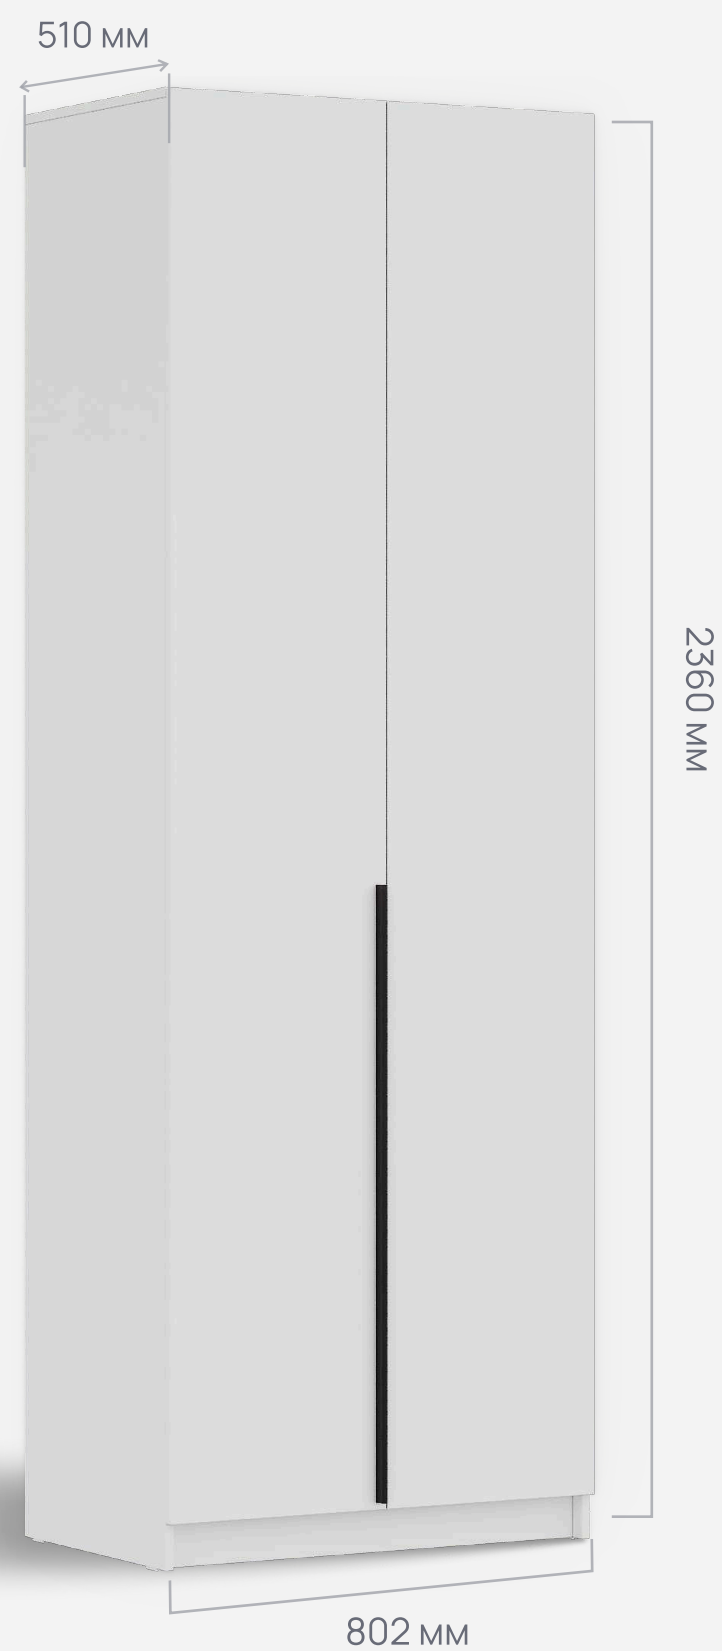

# ШКАФ ШК-004 (четырёхстворчатый)

Габариты: 1601 × 2360 × 510 мм

Максимальная вместительность и симметрия. Центральная секция со штангой + два одинаковых боковых отсека с полками. Четыре створки с продуманной системой открывания.

ШК-002

Длина – 802 мм  
Высота – 2360 мм  
Глубина – 510 мм  
Вес – 86,05 кг  
Объём – 0,175 м<sup>3</sup>

**Материалы:**  
Фасад – ЛДСП 16мм  
Корпус – ЛДСП 16мм

ШК-003

Длина – 1200 мм  
Высота – 2360 мм  
Глубина – 510 мм  
Вес – 118 кг  
Объём – 0,222 м<sup>3</sup>

**Материалы:**  
Фасад – ЛДСП 16мм  
Корпус – ЛДСП 16мм

ШК-004

Длина – 1601 мм  
Высота – 2360 мм  
Глубина – 510 мм  
Вес – 165,45 кг  
Объём – 0,296 м<sup>3</sup>

**Материалы:**  
Фасад – ЛДСП 16мм  
Корпус – ЛДСП 16мм