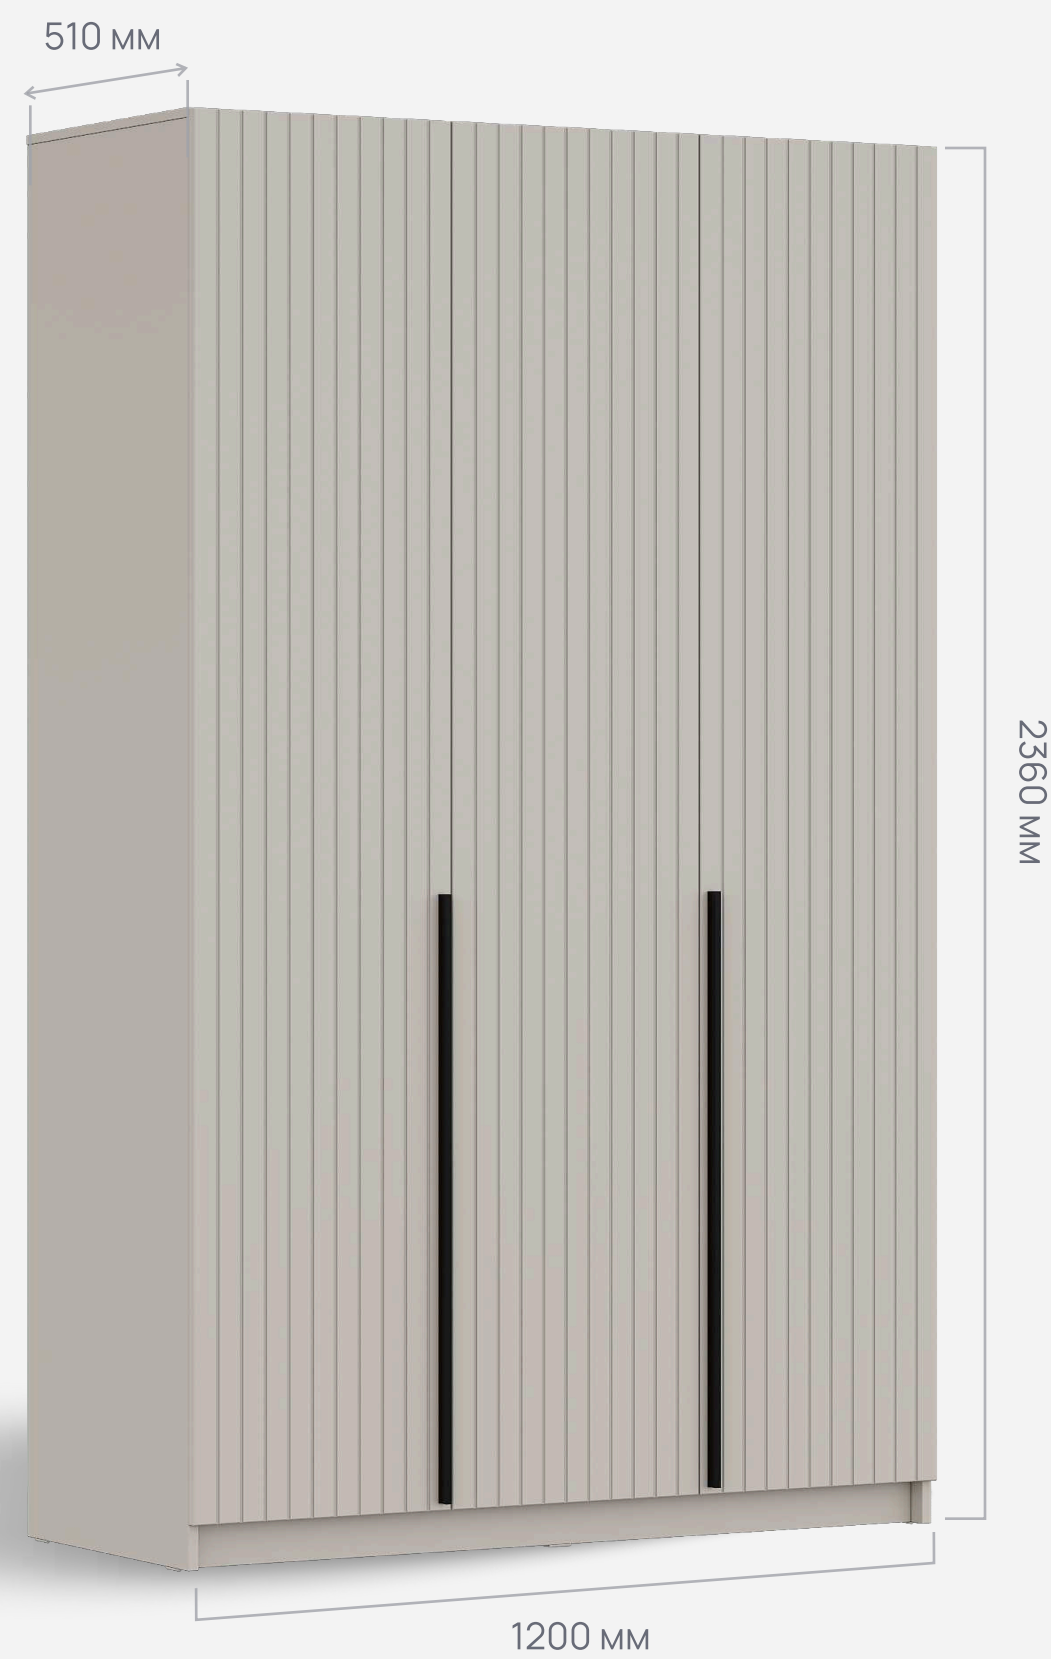

ШК-002

Длина – 802 мм  
Высота – 2360 мм  
Глубина – 510 мм  
Вес – 90,9 кг  
Объём – 0,175 м<sup>3</sup>

**Материалы:**  
Фасад – МДФ 16мм  
Корпус – ЛДСП 16мм

ШК-003

Длина – 1200 мм  
Высота – 2360 мм  
Глубина – 510 мм  
Вес – 125 кг  
Объём – 0,222 м<sup>3</sup>

**Материалы:**  
Фасад – МДФ 16мм  
Корпус – ЛДСП 16мм

ШК-004

Длина – 1601 мм  
Высота – 2360 мм  
Глубина – 510 мм  
Вес – 167,45 кг  
Объём – 0,296 м<sup>3</sup>

**Материалы:**  
Фасад – МДФ 16мм  
Корпус – ЛДСП 16мм

ШК-002

Длина – 802 мм  
Высота – 2360 мм  
Глубина – 510 мм  
Вес – 90,9 кг  
Объём – 0,175 м<sup>3</sup>

**Материалы:**  
Фасад - МДФ 16мм  
Корпус – ЛДСП 16мм

ШК-003

Длина – 1200 мм  
Высота – 2360 мм  
Глубина – 510 мм  
Вес – 125 кг  
Объём – 0,222 м<sup>3</sup>

## Ящики ДО

Длина – 767 мм  
Высота – 432 мм  
Глубина – 490 мм

Вес – 18,6 кг  
Объём – 0,040 м<sup>3</sup>

**Материалы:**  
Фасад - ЛДСП 16мм  
Корпус – ЛДСП 16мм