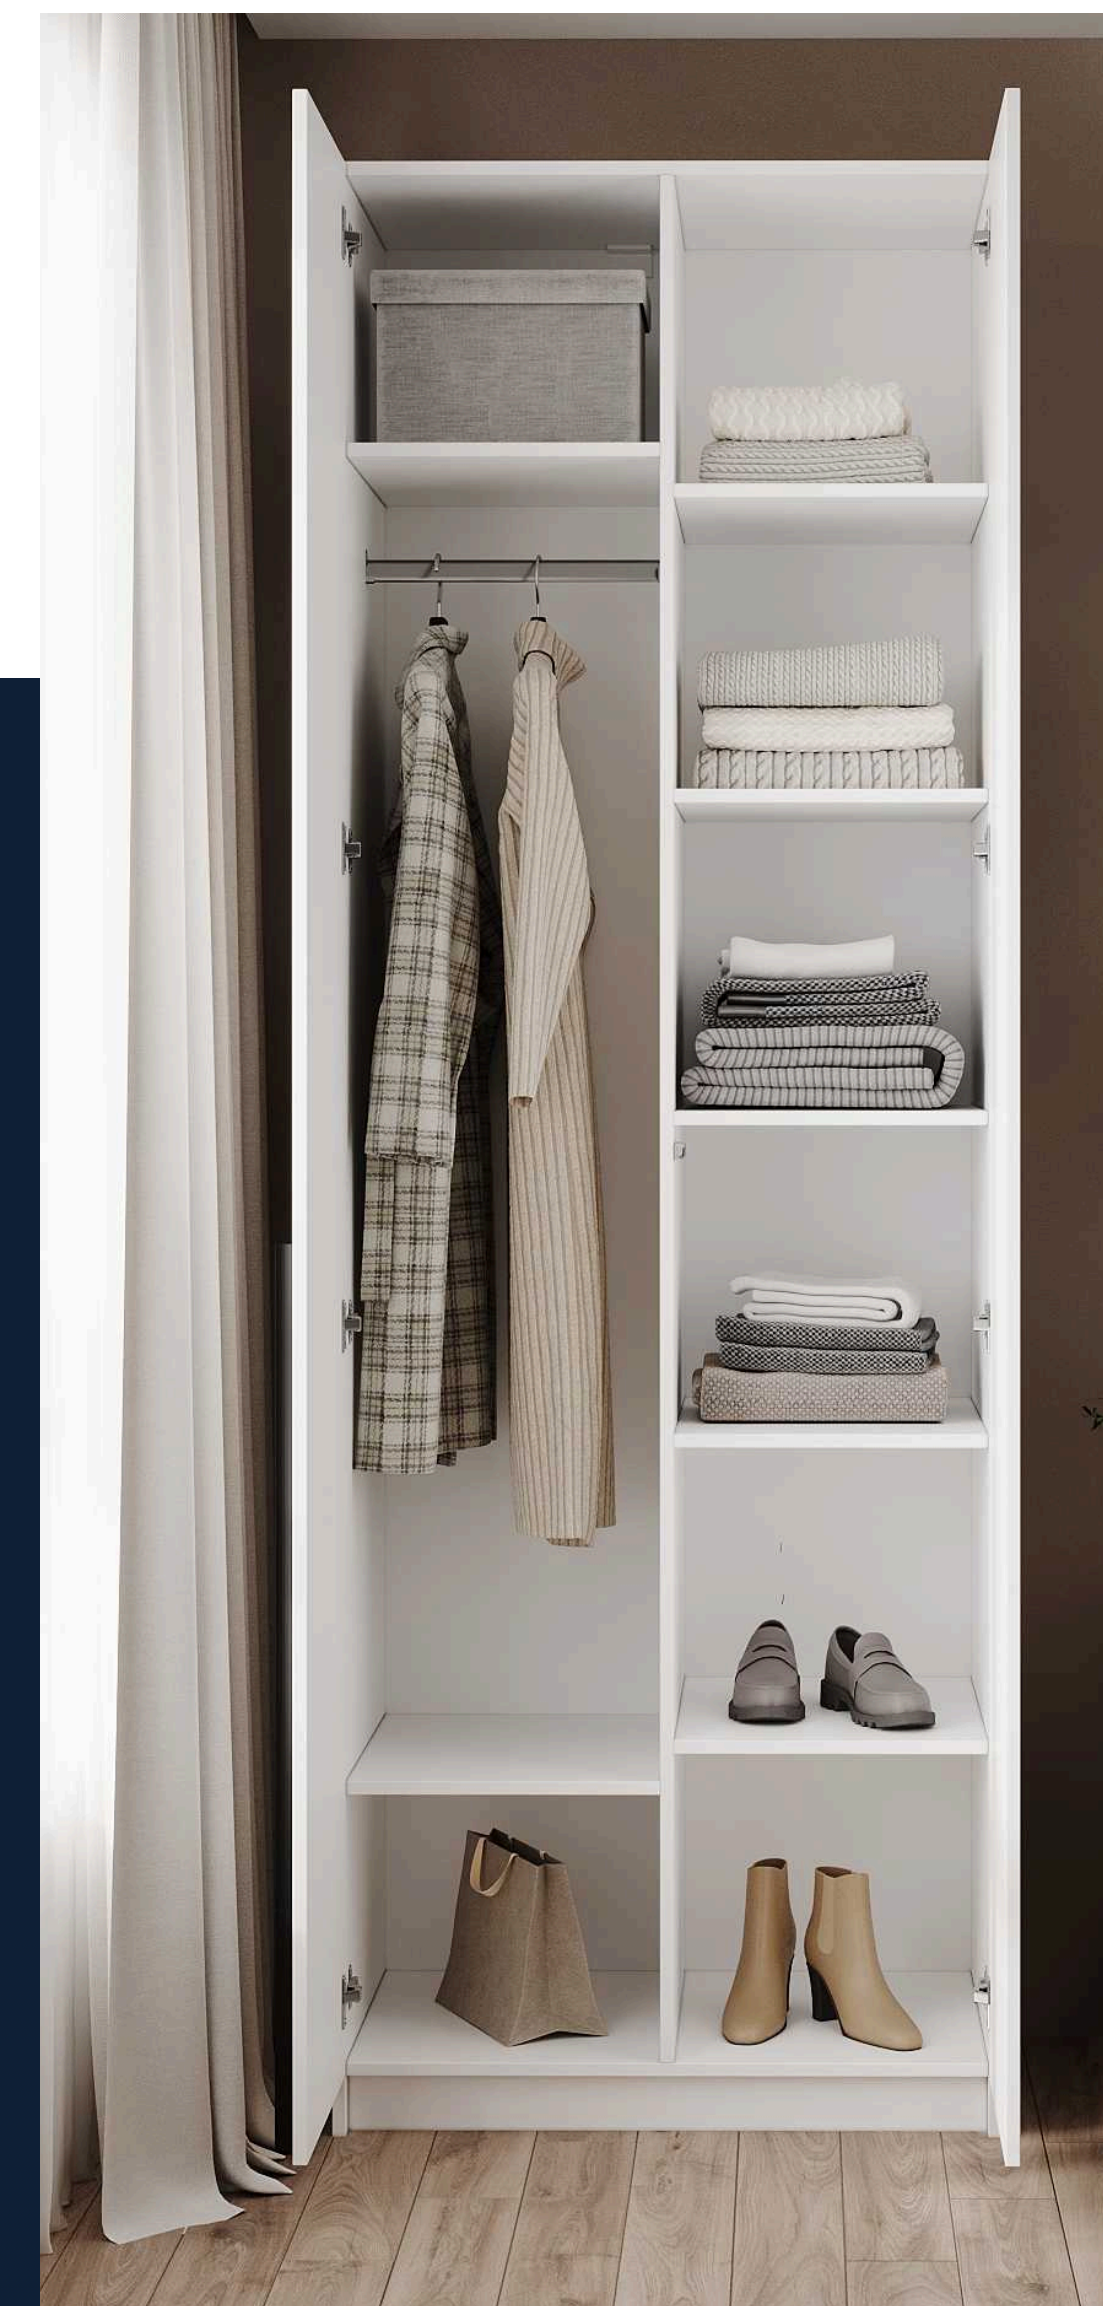

ШКАФ ШК-002 (двухстворчатый)

Габариты: 802 × 2360 × 510 мм

Самый компактный и универсальный член семьи. Идеален для небольших спален или прихожих. Внутри – просторный отсек со штангой для одежды, антресолью и удобными полками. Две накладные створки с универсальной присадкой под петли.

Варианты исполнения:

- Белый гладкий ЛДСП
- Белый матовый МДФ с вертикальной фрезеровкой
- Кашемир МДФ с вертикальной фрезеровкой