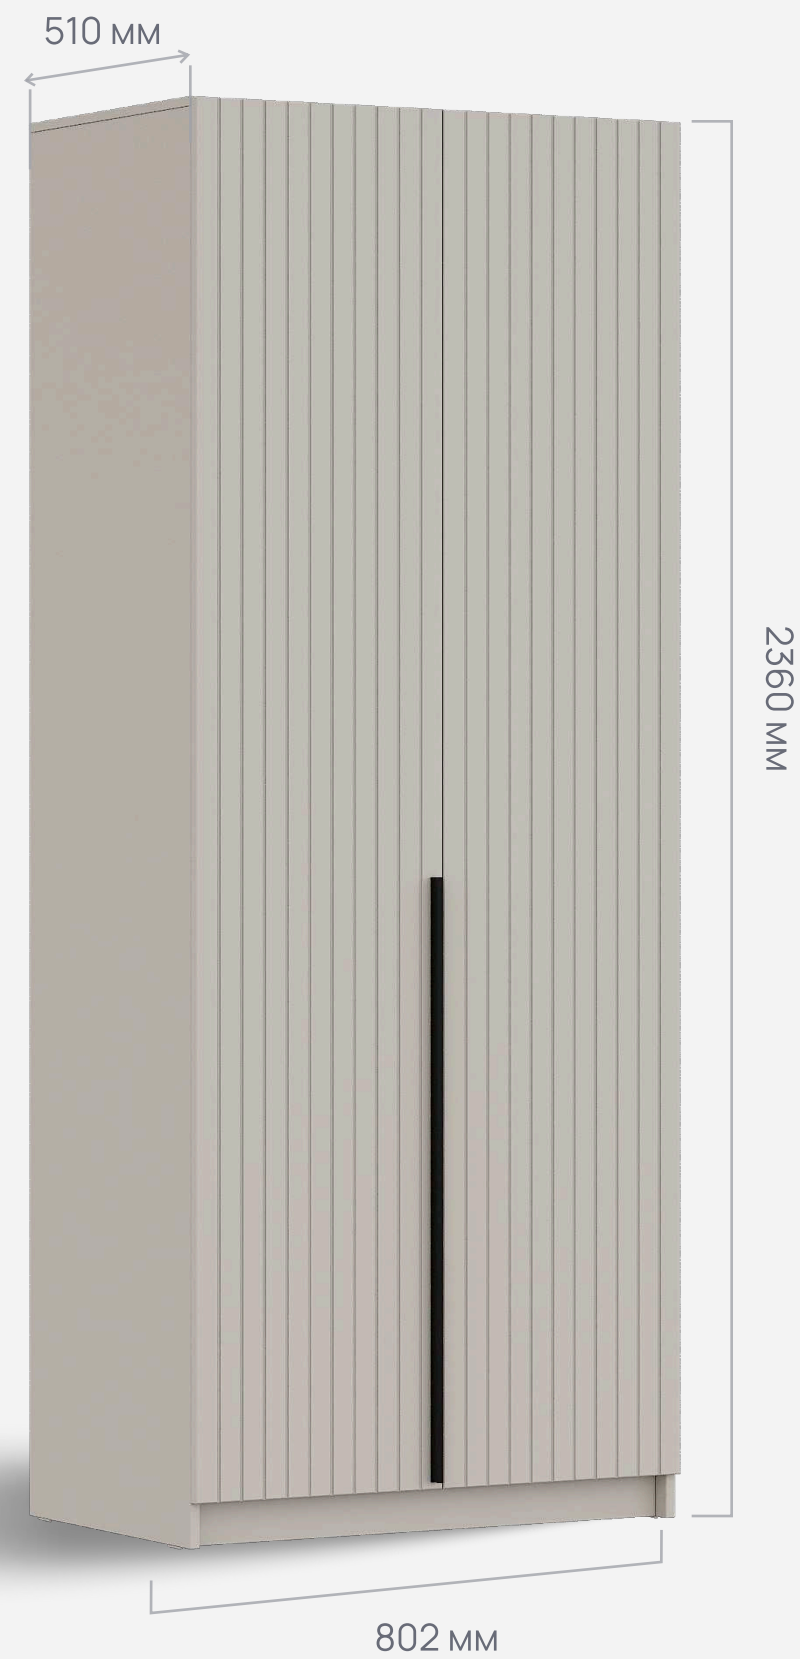

ШК-002

Длина – 802 мм  
Высота – 2360 мм  
Глубина – 510 мм  
Вес – 90,9 кг  
Объём – 0,175 м<sup>3</sup>

**Материалы:**  
Фасад – МДФ 16мм  
Корпус – ЛДСП 16мм

ШК-003

Длина – 1200 мм  
Высота – 2360 мм  
Глубина – 510 мм  
Вес – 125 кг  
Объём – 0,222 м<sup>3</sup>

**Материалы:**  
Фасад – МДФ 16мм  
Корпус – ЛДСП 16мм

ШК-004

Длина – 1601 мм  
Высота – 2360 мм  
Глубина – 510 мм  
Вес – 167,45 кг  
Объём – 0,296 м<sup>3</sup>

**Материалы:**  
Фасад – МДФ 16мм  
Корпус – ЛДСП 16мм

ШК-002

Длина – 802 мм  
Высота – 2360 мм  
Глубина – 510 мм  
Вес – 90,9 кг  
Объём – 0,175 м<sup>3</sup>

**Материалы:**  
Фасад - МДФ 16мм  
Корпус – ЛДСП 16мм

ШК-003

Длина – 1200 мм  
Высота – 2360 мм  
Глубина – 510 мм  
Вес – 125 кг  
Объём – 0,222 м<sup>3</sup>

## Ящики ДО

Длина – 767 мм  
Высота – 432 мм  
Глубина – 490 мм

Вес – 18,6 кг  
Объём – 0,040 м<sup>3</sup>

**Материалы:**  
Фасад - ЛДСП 16мм  
Корпус – ЛДСП 16мм