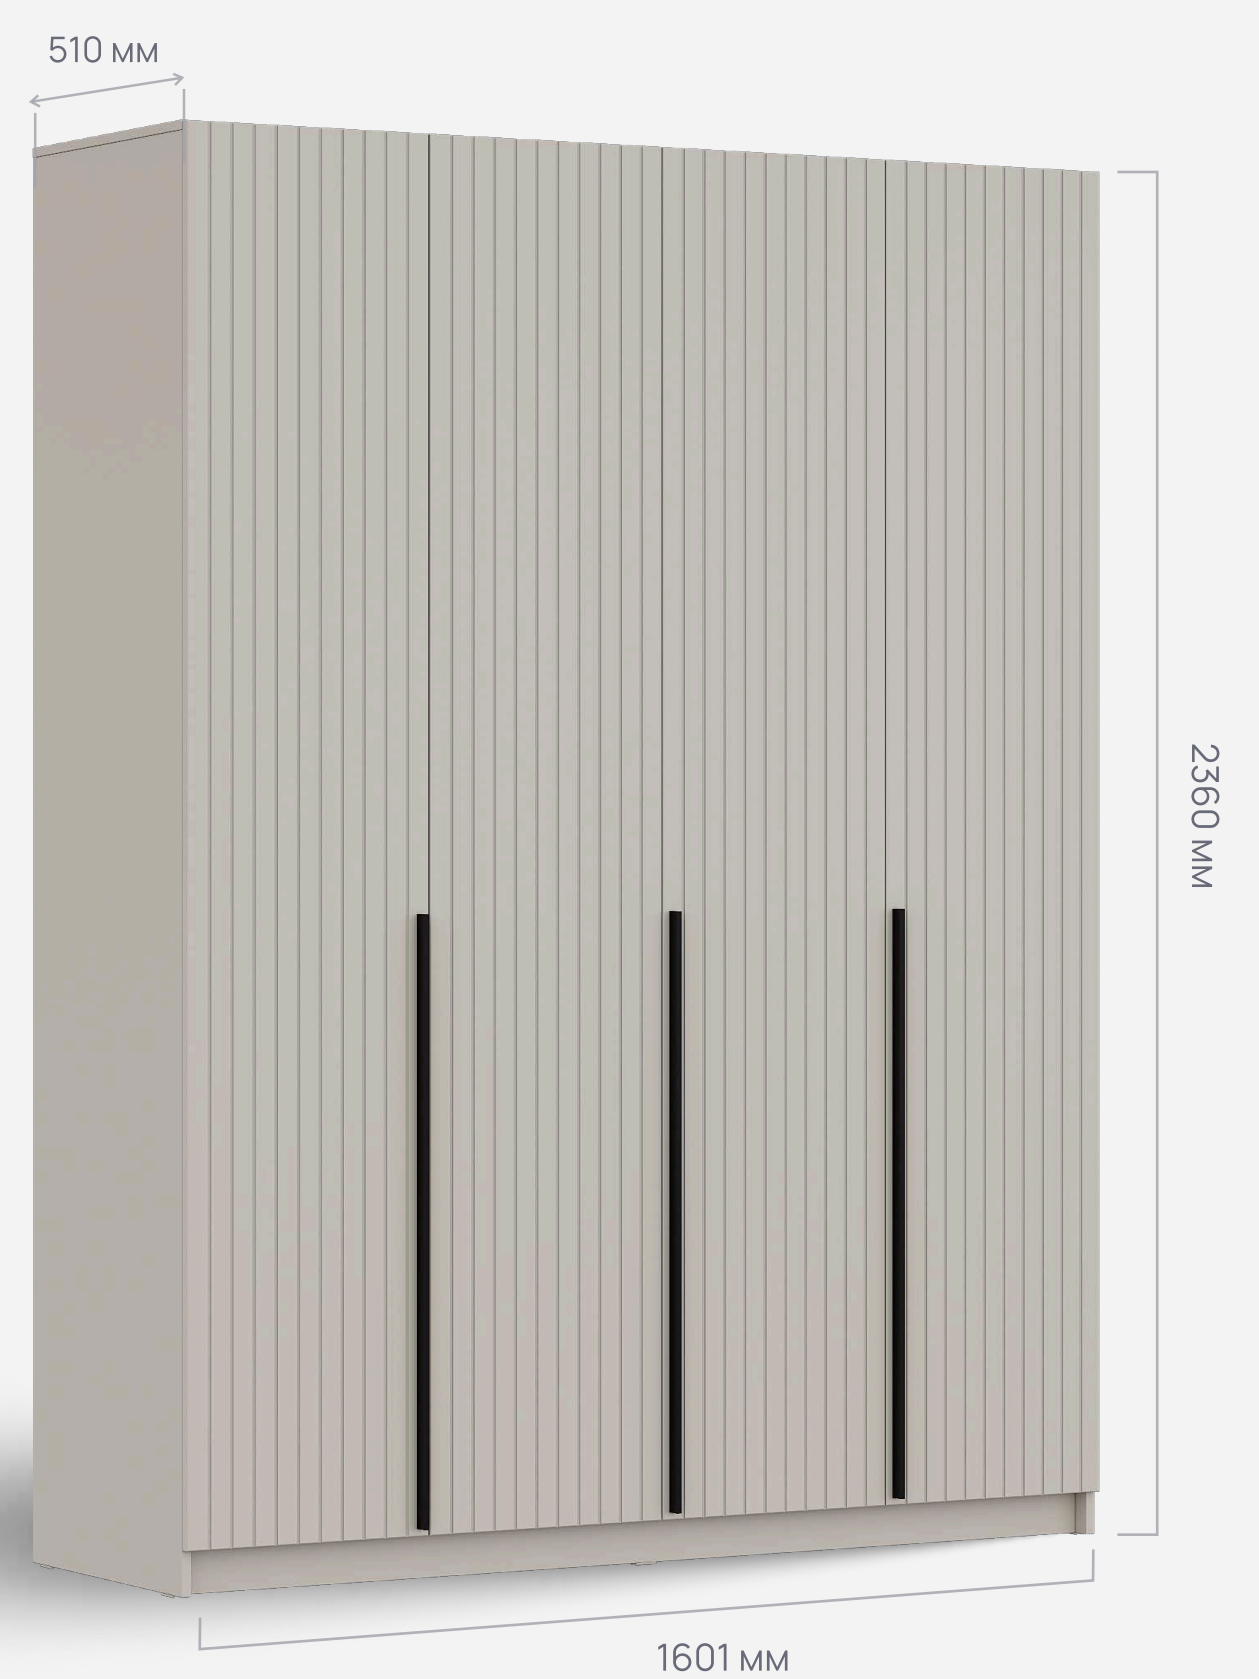

**Материалы:**  
Фасад – МДФ 16мм  
Корпус – ЛДСП 16мм

ШК-004

Длина – 1601 мм  
Высота – 2360 мм  
Глубина – 510 мм  
Вес – 167,45 кг  
Объём – 0,296 м<sup>3</sup>

**Материалы:**  
Фасад – МДФ 16мм  
Корпус – ЛДСП 16мм

ШК-002

Длина – 802 мм  
Высота – 2360 мм  
Глубина – 510 мм  
Вес – 90,9 кг  
Объём – 0,175 м<sup>3</sup>

**Материалы:**  
Фасад - МДФ 16мм  
Корпус – ЛДСП 16мм

ШК-003

Длина – 1200 мм  
Высота – 2360 мм  
Глубина – 510 мм  
Вес – 125 кг  
Объём – 0,222 м<sup>3</sup>

**Материалы:**  
Фасад - МДФ 16мм  
Корпус – ЛДСП 16мм

ШК-004

Длина – 1601 мм  
Высота – 2360 мм  
Глубина – 510 мм  
Вес – 167,45 кг  
Объём – 0,296 м<sup>3</sup>

**Материалы:**  
Фасад - МДФ 16мм  
Корпус – ЛДСП 16мм

## Ящики ДО

Длина – 767 мм  
Высота – 432 мм  
Глубина – 490 мм

Вес – 18,6 кг  
Объём – 0,040 м<sup>3</sup>

**Материалы:**  
Фасад - ЛДСП 16мм  
Корпус – ЛДСП 16мм