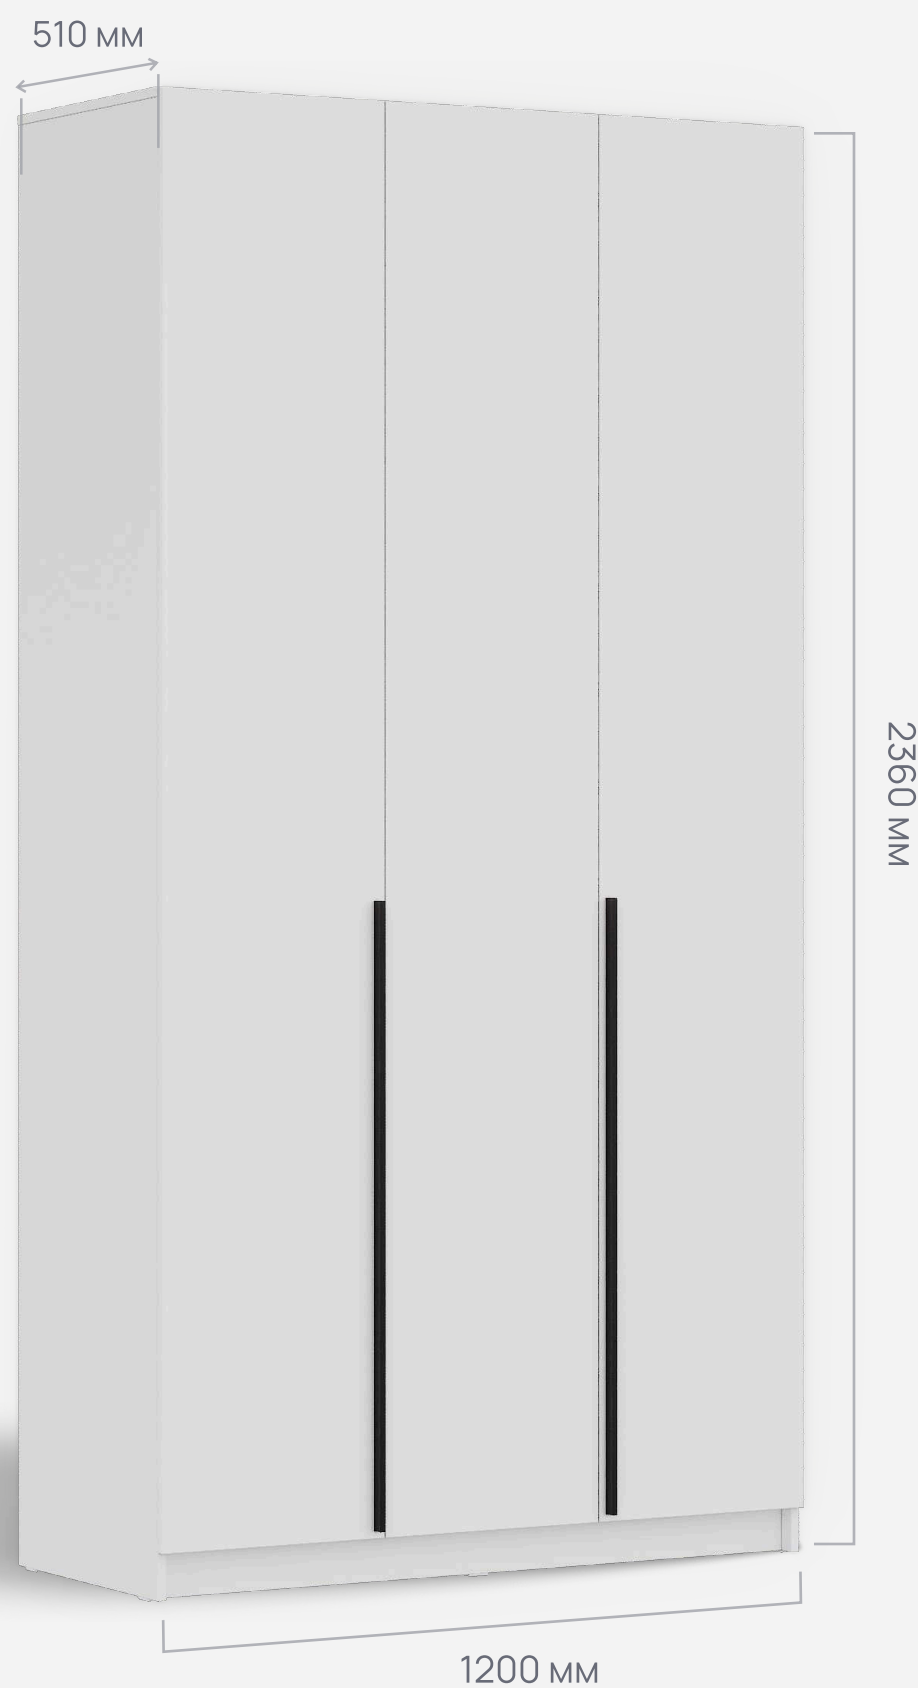

ШК-002

Длина – 802 мм  
Высота – 2360 мм  
Глубина – 510 мм  
Вес – 86,05 кг  
Объём – 0,175 м<sup>3</sup>

**Материалы:**  
Фасад – ЛДСП 16мм  
Корпус – ЛДСП 16мм

ШК-003

Длина – 1200 мм  
Высота – 2360 мм  
Глубина – 510 мм  
Вес – 118 кг  
Объём – 0,222 м<sup>3</sup>

**Материалы:**  
Фасад – ЛДСП 16мм  
Корпус – ЛДСП 16мм

ШК-004

Длина – 1601 мм  
Высота – 2360 мм  
Глубина – 510 мм  
Вес – 165,45 кг  
Объём – 0,296 м<sup>3</sup>

**Материалы:**  
Фасад – ЛДСП 16мм  
Корпус – ЛДСП 16мм