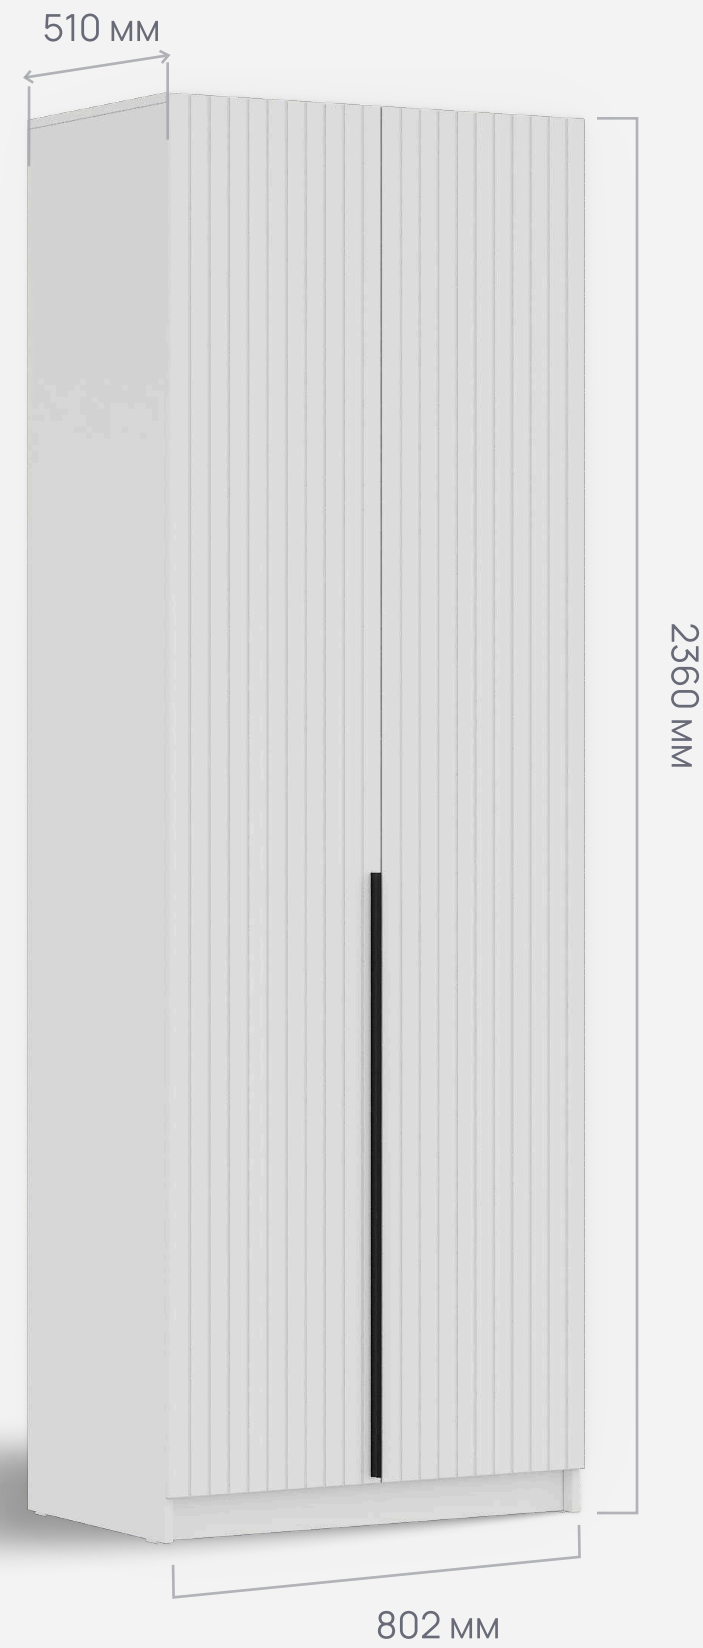

ШК-002

Длина – 802 мм  
Высота – 2360 мм  
Глубина – 510 мм  
Вес – 86,05 кг  
Объём – 0,175 м<sup>3</sup>

**Материалы:**  
Фасад – ЛДСП 16мм  
Корпус – ЛДСП 16мм

ШК-003

Длина – 1200 мм  
Высота – 2360 мм  
Глубина – 510 мм  
Вес – 118 кг  
Объём – 0,222 м<sup>3</sup>

**Материалы:**  
Фасад – ЛДСП 16мм  
Корпус – ЛДСП 16мм

ШК-004

Длина – 1601 мм  
Высота – 2360 мм  
Глубина – 510 мм  
Вес – 165,45 кг  
Объём – 0,296 м<sup>3</sup>

**Материалы:**  
Фасад – ЛДСП 16мм  
Корпус – ЛДСП 16мм

ШК-002

Длина – 802 мм  
Высота – 2360 мм  
Глубина – 510 мм  
Вес – 90,9 кг  
Объём – 0,175 м<sup>3</sup>

**Материалы:**  
Фасад – МДФ 16мм  
Корпус – ЛДСП 16мм

ШК-003

Длина – 1200 мм  
Высота – 2360 мм  
Глубина – 510 мм  
Вес – 125 кг  
Объём – 0,222 м<sup>3</sup>

**Материалы:**  
Фасад – МДФ 16мм  
Корпус – ЛДСП 16мм

ШК-004

Длина – 1601 мм  
Высота – 2360 мм  
Глубина – 510 мм  
Вес – 167,45 кг  
Объём – 0,296 м<sup>3</sup>

**Материалы:**  
Фасад – МДФ 16мм  
Корпус – ЛДСП 16мм