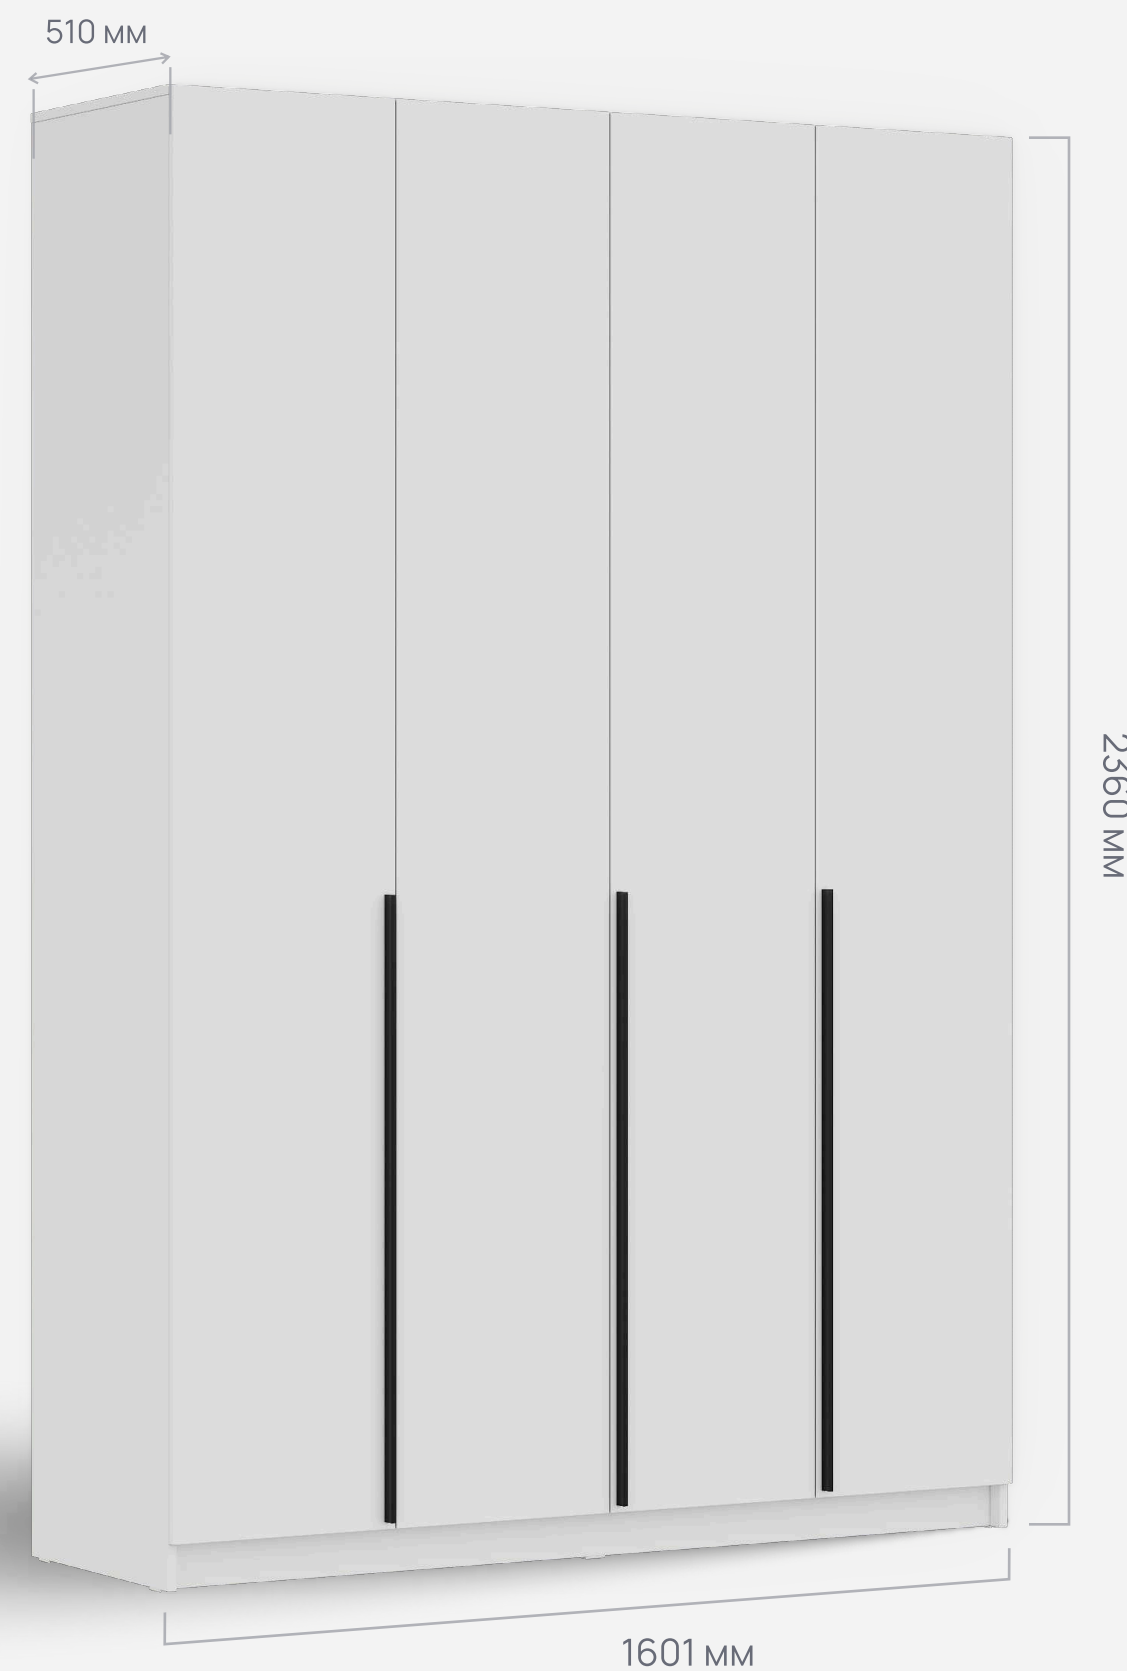

ШК-002

Длина – 802 мм  
Высота – 2360 мм  
Глубина – 510 мм  
Вес – 86,05 кг  
Объём – 0,175 м<sup>3</sup>

**Материалы:**  
Фасад – ЛДСП 16мм  
Корпус – ЛДСП 16мм

ШК-003

Длина – 1200 мм  
Высота – 2360 мм  
Глубина – 510 мм  
Вес – 118 кг  
Объём – 0,222 м<sup>3</sup>

**Материалы:**  
Фасад – ЛДСП 16мм  
Корпус – ЛДСП 16мм

ШК-004

Длина – 1601 мм  
Высота – 2360 мм  
Глубина – 510 мм  
Вес – 165,45 кг  
Объём – 0,296 м<sup>3</sup>

**Материалы:**  
Фасад – ЛДСП 16мм  
Корпус – ЛДСП 16мм