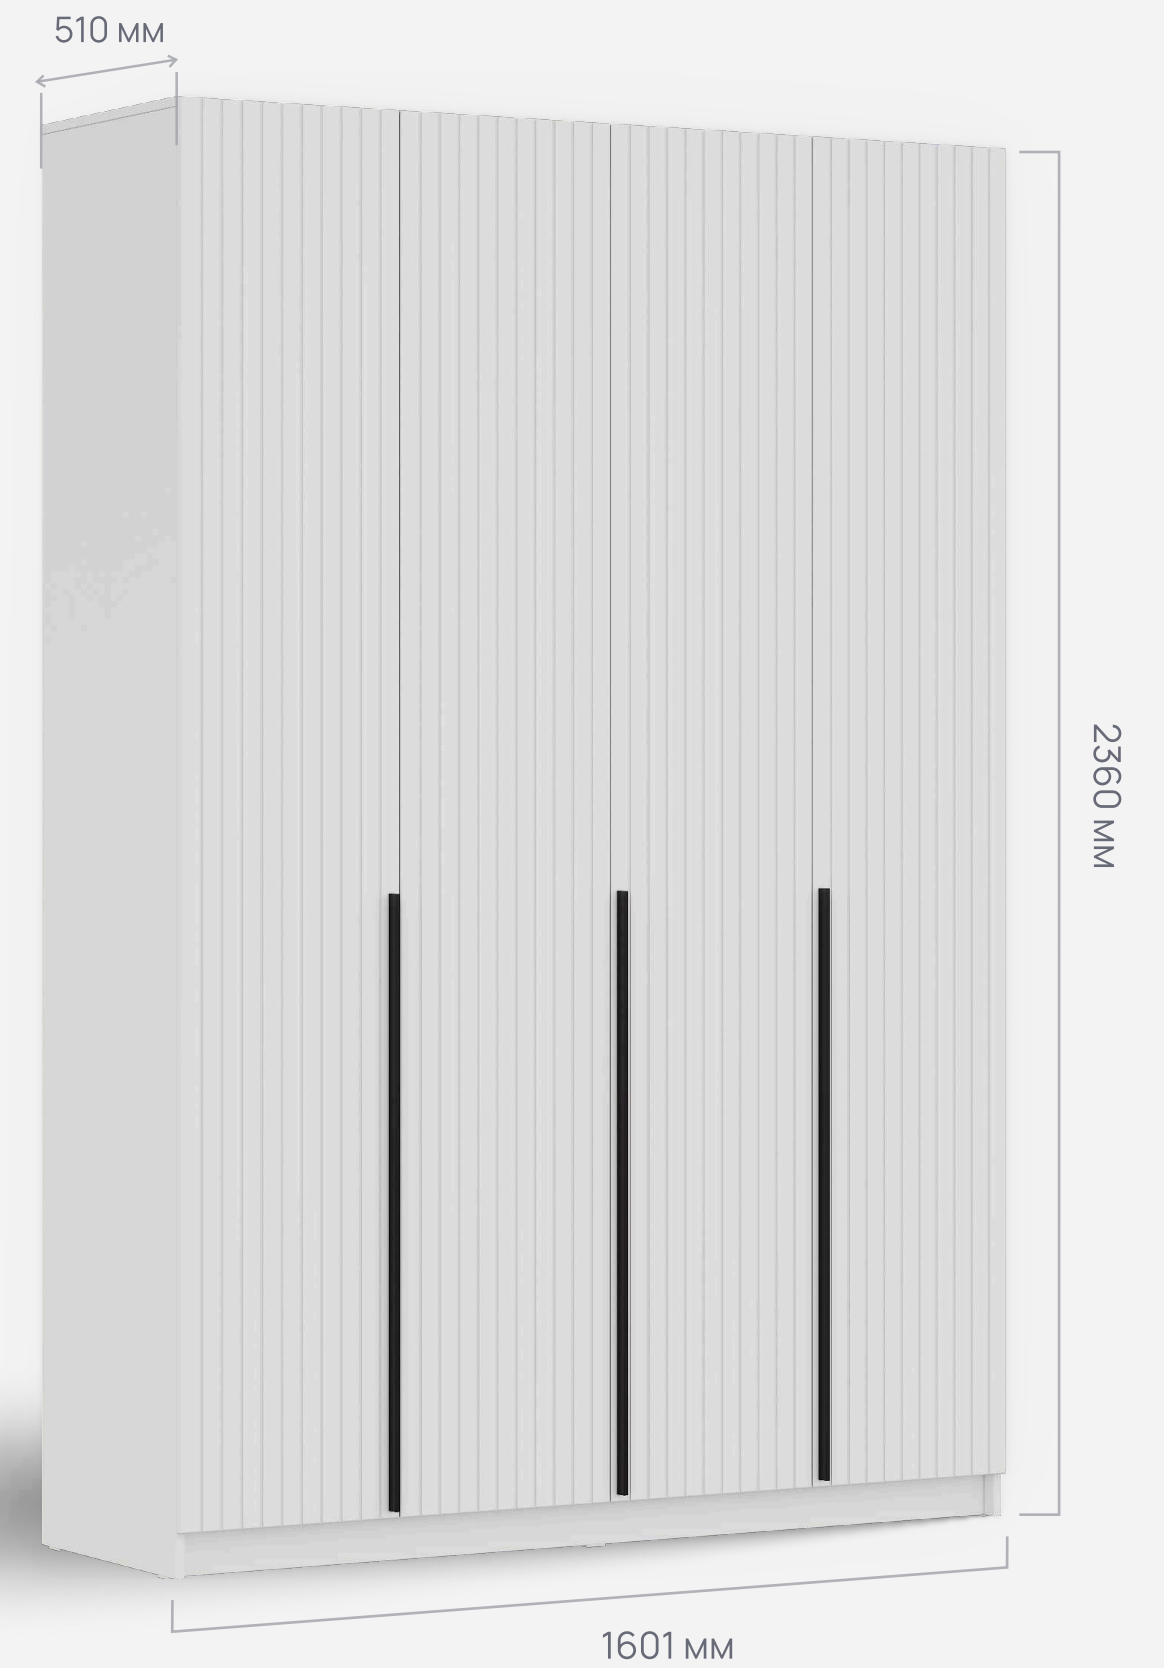

ШК-002

Длина – 802 мм  
Высота – 2360 мм  
Глубина – 510 мм  
Вес – 86,05 кг  
Объём – 0,175 м<sup>3</sup>

**Материалы:**  
Фасад – ЛДСП 16мм  
Корпус – ЛДСП 16мм

ШК-003

Длина – 1200 мм  
Высота – 2360 мм  
Глубина – 510 мм  
Вес – 118 кг  
Объём – 0,222 м<sup>3</sup>

**Материалы:**  
Фасад – ЛДСП 16мм  
Корпус – ЛДСП 16мм

ШК-004

Длина – 1601 мм  
Высота – 2360 мм  
Глубина – 510 мм  
Вес – 165,45 кг  
Объём – 0,296 м<sup>3</sup>

**Материалы:**  
Фасад – ЛДСП 16мм  
Корпус – ЛДСП 16мм

ШК-002

Длина – 802 мм  
Высота – 2360 мм  
Глубина – 510 мм  
Вес – 90,9 кг  
Объём – 0,175 м<sup>3</sup>

**Материалы:**  
Фасад – МДФ 16мм  
Корпус – ЛДСП 16мм

ШК-003

Длина – 1200 мм  
Высота – 2360 мм  
Глубина – 510 мм  
Вес – 125 кг  
Объём – 0,222 м<sup>3</sup>

**Материалы:**  
Фасад – МДФ 16мм  
Корпус – ЛДСП 16мм

ШК-004

Длина – 1601 мм  
Высота – 2360 мм  
Глубина – 510 мм  
Вес – 167,45 кг  
Объём – 0,296 м<sup>3</sup>

**Материалы:**  
Фасад – МДФ 16мм  
Корпус – ЛДСП 16мм