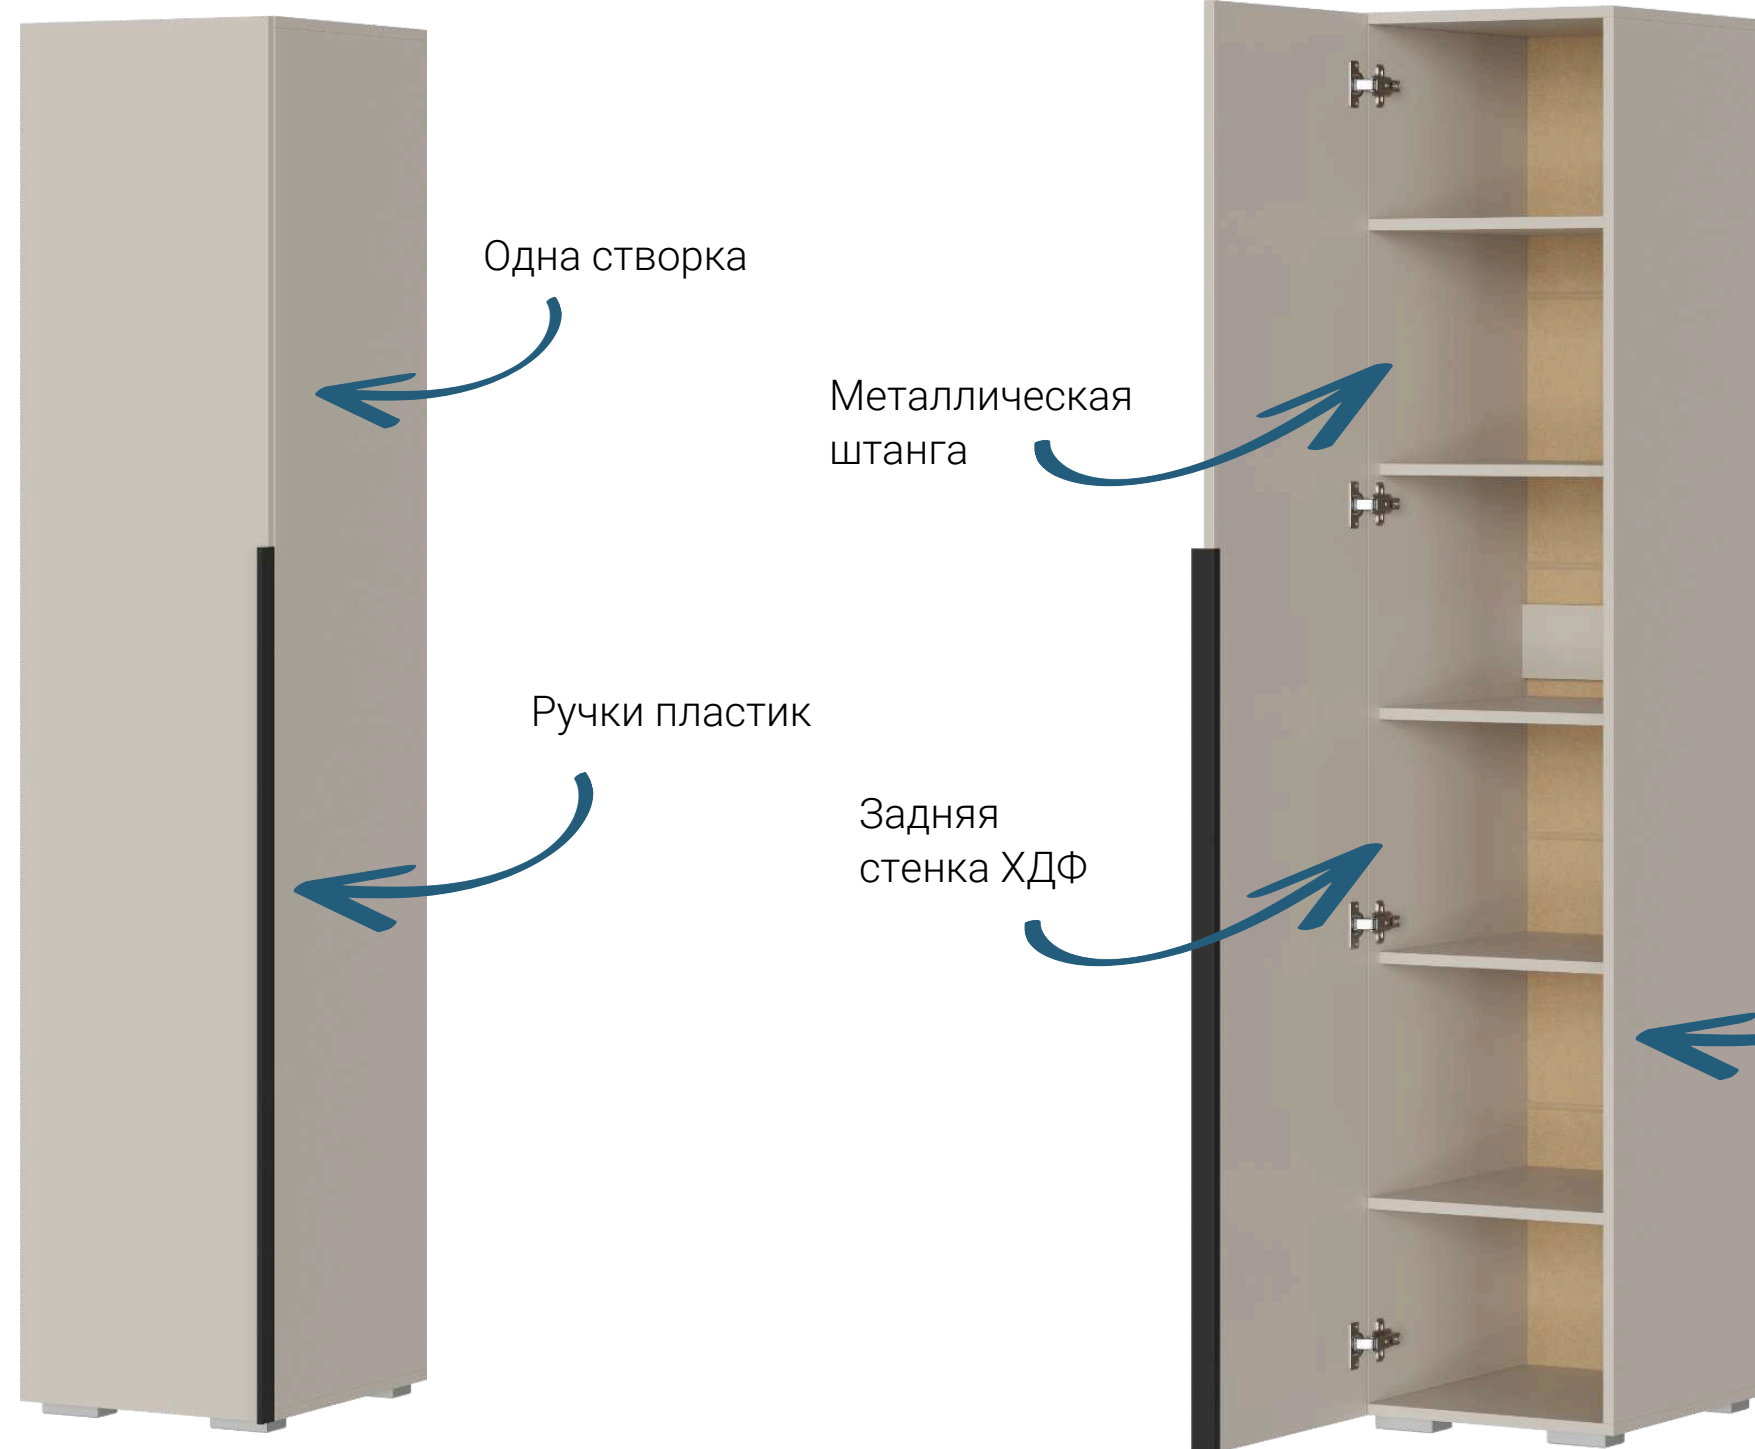

АЙРИ ШКАФ ШК-001 (1 СТВ.)

Антресольная секция к ШК-001 представляет собой шкаф с одной створкой
Секцию можно поставить на шкаф ШК-001(1 ств.), скрепив между собой стяжками межсекционными

Шкаф имеет 3 отсека: 1 сверху, над вязкой, образует нишу
Во втором отсеке расположены 3 съемные полки
В нижней части шкафа также расположена несъемная полка
Нагрузка: на полку — не более 5 кг