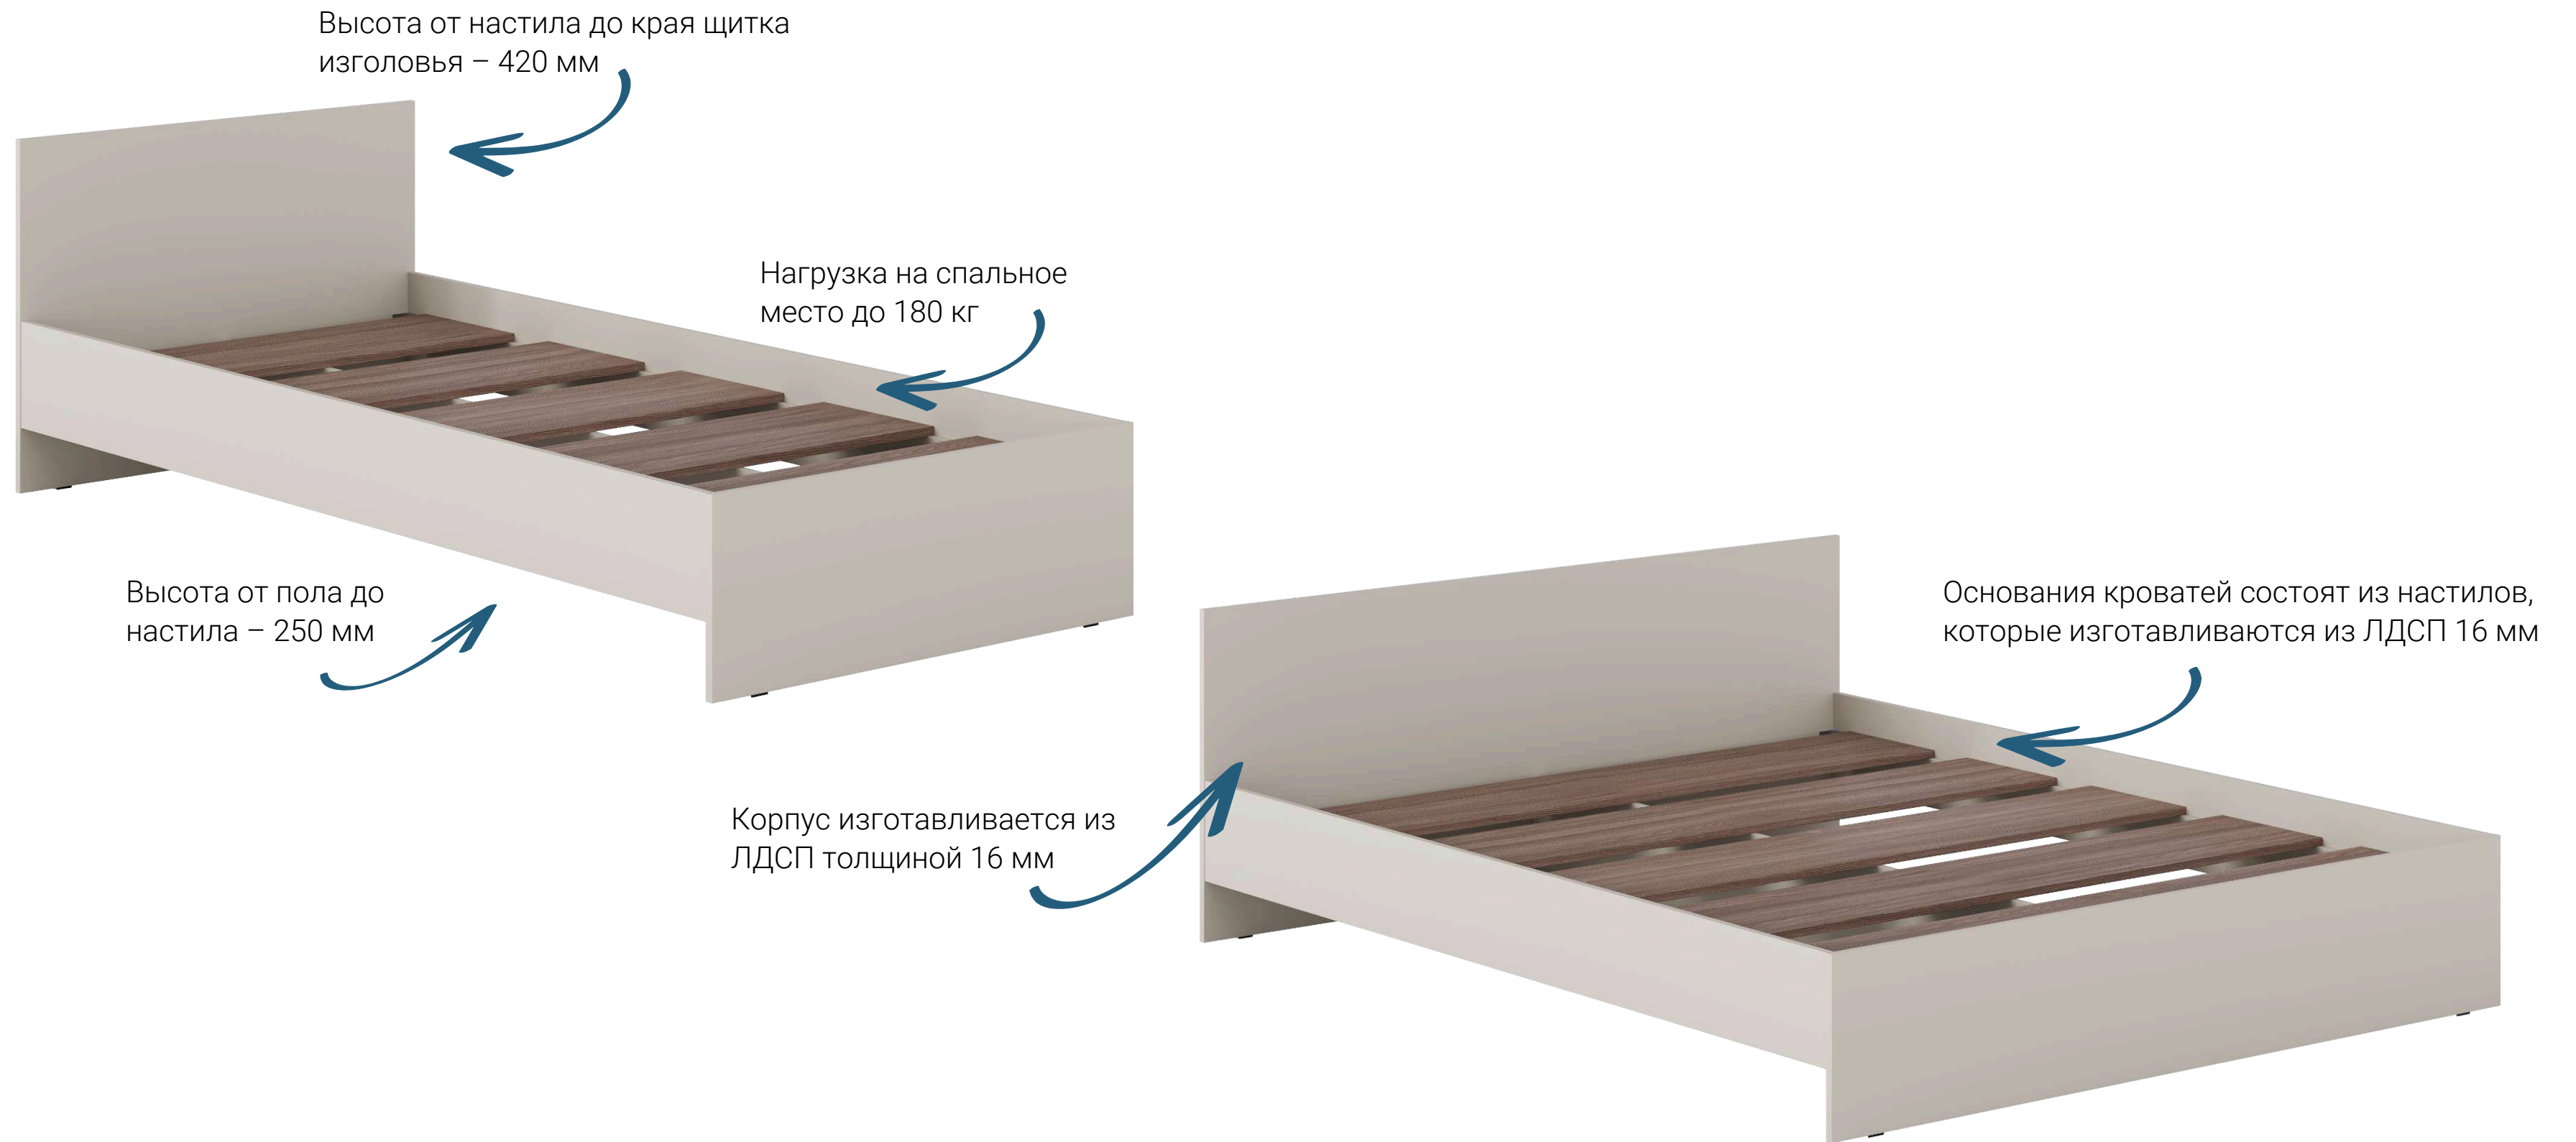

АЙРИ КРОВАТЬ КР-001 И КР-002