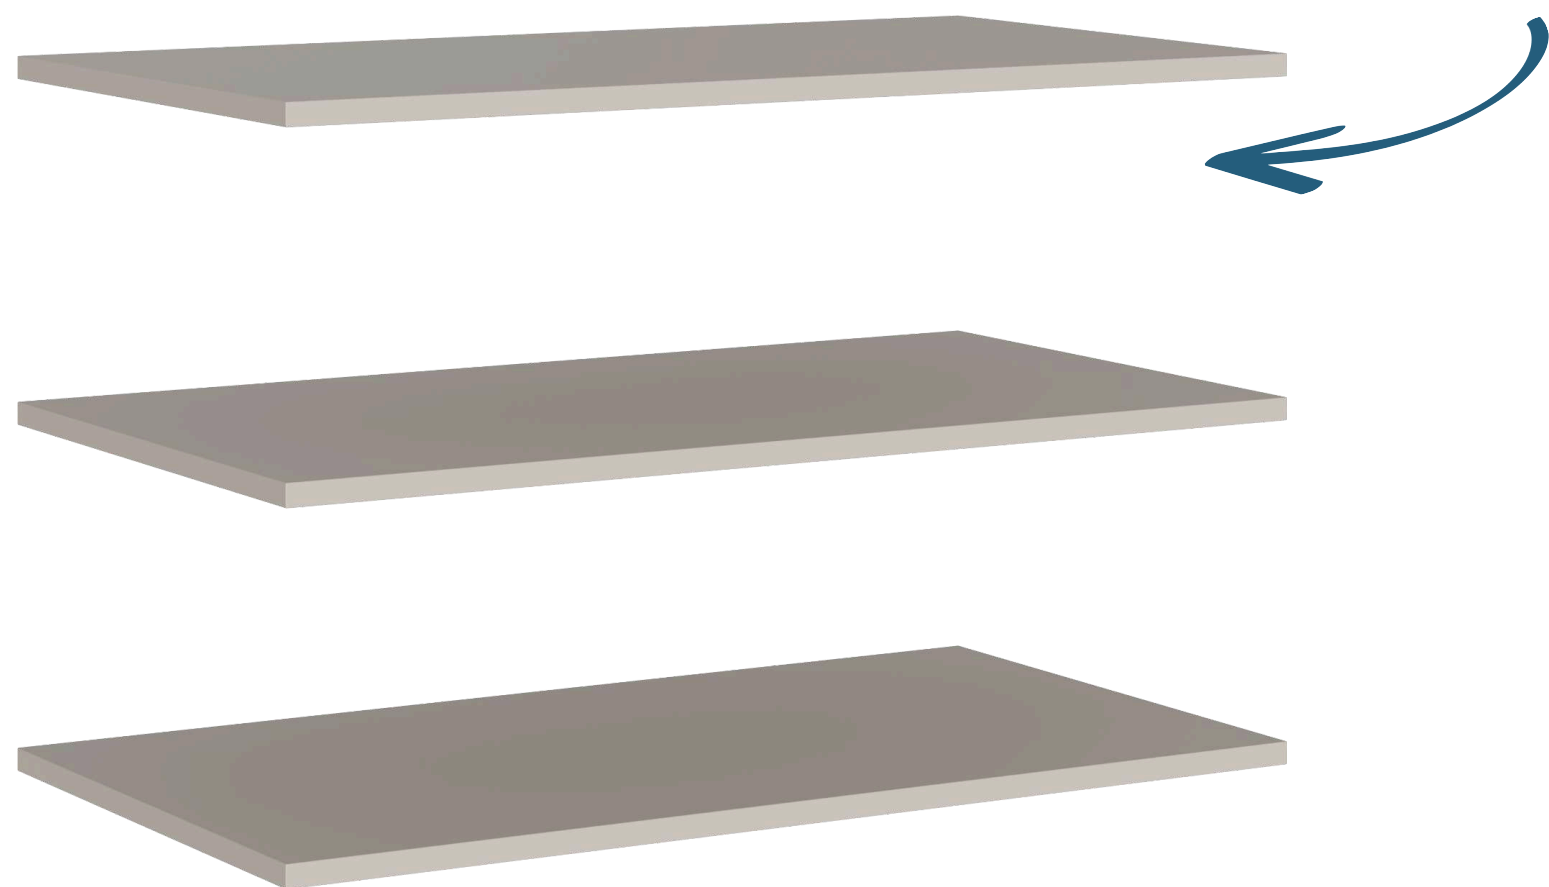

АЙРИ ПОЛКИ(3 ШТ.) К ШК-002 (2 СТВ.) ДОПОЛНИТЕЛЬНАЯ ОПЦИЯ

Полки размером 766x416мм, в количестве 3х штук
Приобретаются как дополнительная опция к шкафу
ШК-002 (2 ств.)