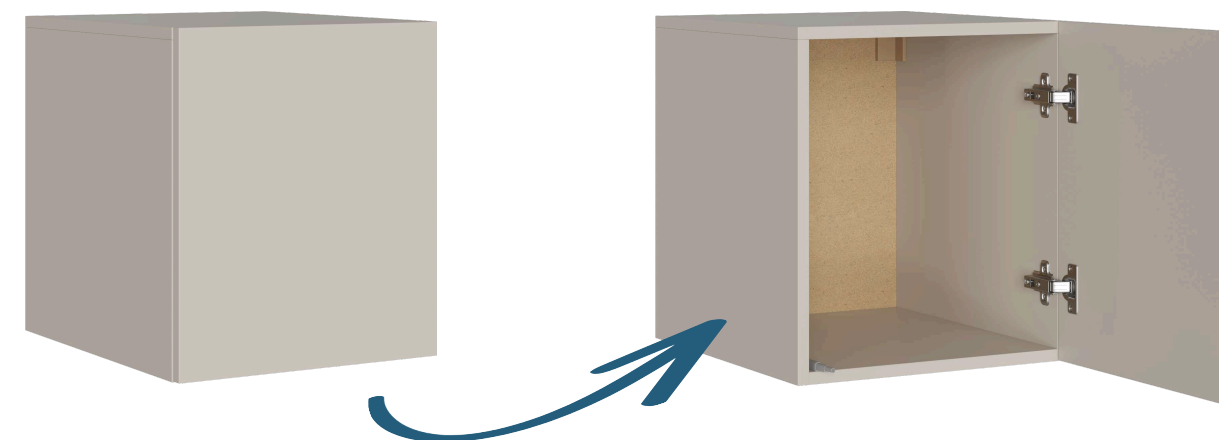

АЙРИ ШКАФ ШК-001 (1 СТВ.)

Антресольная секция к ШК-001 представляет собой шкаф с одной створкой
Секцию можно поставить на шкаф ШК-001(1 ств.), скрепив между собой стяжками межсекционными

Шкаф имеет 3 отсека: 1 сверху, над вязкой, образует нишу
Во втором отсеке расположены 3 съемные полки
В нижней части шкафа также расположена несъемная полка
Нагрузка: на полку — не более 5 кг