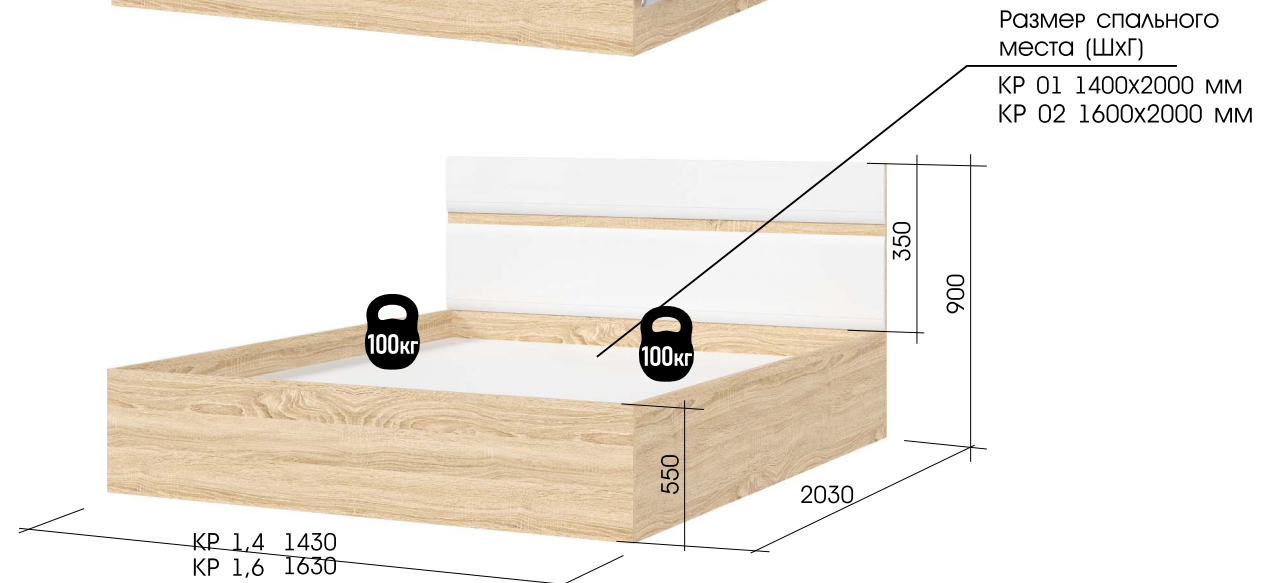

СКВОЗНАЯ
КОЛЛЕКЦИЯ **ЛИБЕРТИ**

Кровать из коллекции «Либерти» сочетает современный минимализм с теплом натуральных оттенков дерева. Высокое изголовье украшено белой глянцевой вставкой с аккуратной горизонтальной фрезеровкой, которая придаёт интерьеру лёгкость и выразительность. Конструкция кровати надёжна и устойчива - предусмотрено основание под матрас. Благодаря лаконичному дизайну модель легко вписывается в спальни разных стилей - от скандинавского до японского минимализма.

Кровать 1,4 КР 01
(ШхВхГ) 1430х900х2030 мм
размер спального места 1400х2000 мм

Кровать 1,6 КР 02
(ШхВхГ) 1630х900х2030 мм
размер спального места 1600х2000 мм

- допустимая нагрузка на спальное место