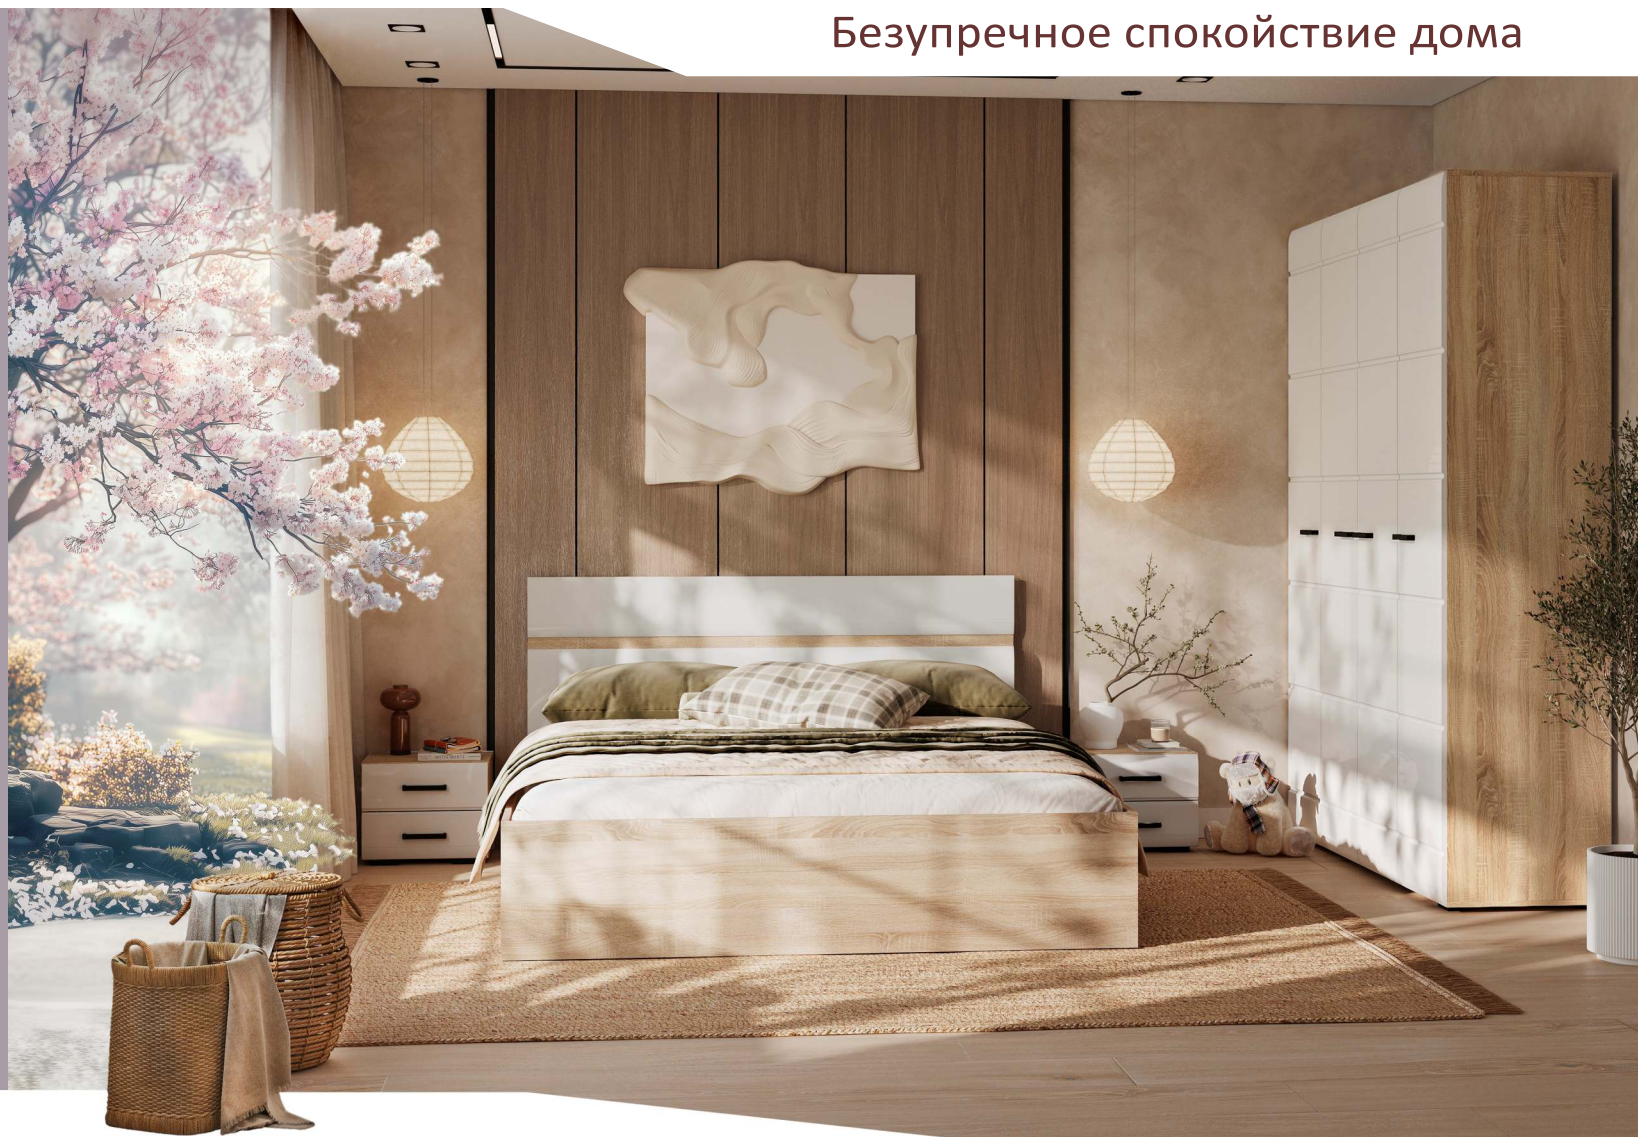

## Безупречное спокойствие дома

Коллекция ЛИБЕРТИ - это универсальное решение для оформления интерьера в едином стиле. Модули подходят для разных зон квартиры - от прихожей до спальни, и легко сочетаются между собой. Коллекция воплощает современную эстетику: чёткие линии, обтекаемые формы фасадов, натуральные оттенки и удобство в каждой детали