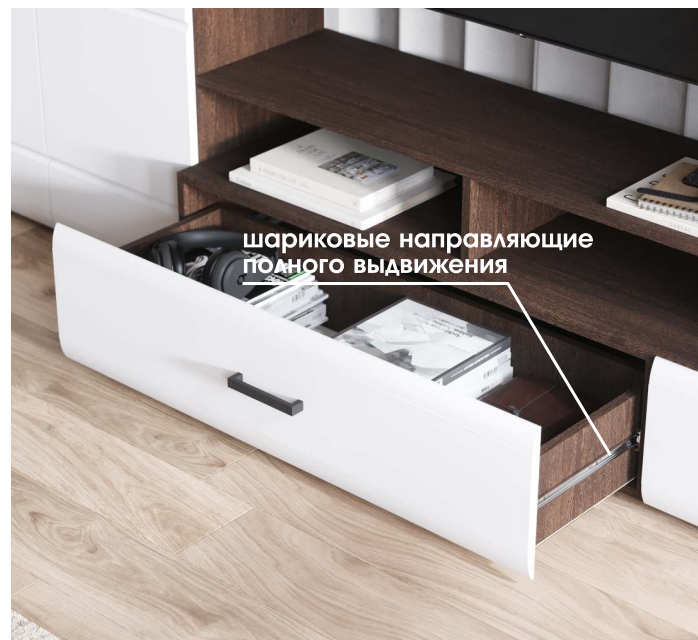

СКВОЗНАЯ КОЛЛЕКЦИЯ
ЛИБЕРТИ

Фасад

Корпус

Фасад

МДФ 16 мм «Белый глянец»

Корпус

ЛДСП 16мм, «Дуб Сонома»

ЛДСП 16мм, «Венге»

ЛХДФ

3 мм белый

Кромка ПВХ

0,4 мм Дуб Сонома/Венге

Направляющие

шариковые,
полного выдвижения

Петли

накладные, металл, хром

Штанга

овальная, металл, 30мм хром

Ручки

128 мм, пластик черный матовый

Опоры

20 мм пластик, черный матовый

Зеркало

еврокромка 4мм

Стекло

тонированное/прозрачное 5мм