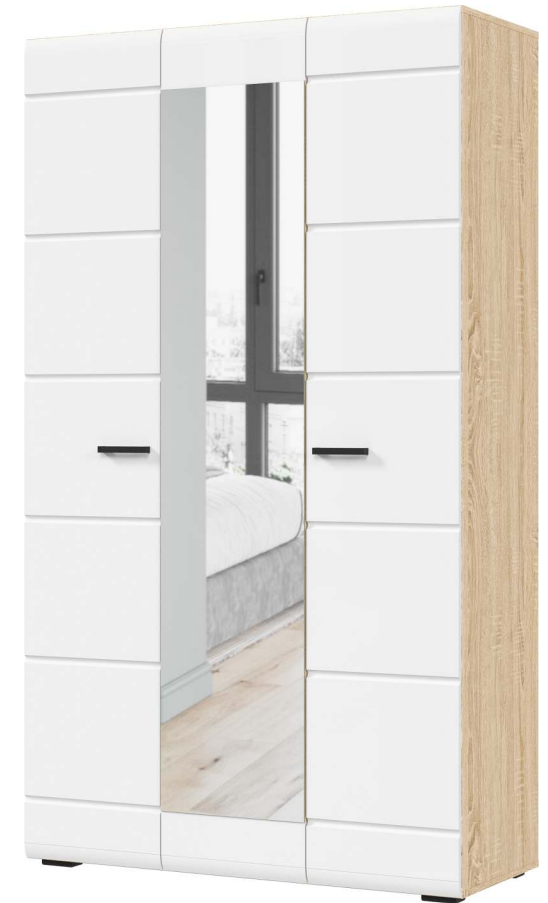

**Стекло**

тонированное/прозрачное 5мм

СКВОЗНАЯ  
КОЛЛЕКЦИЯ **ЛИБЕРТИ**  
Шкаф ШК 01

Шкаф-пенал из коллекции ЛИБЕРТИ сочетает в себе компактность и вместительность благодаря продуманной системе полок. Стильный фасад из МДФ с фрезеровкой и глянцевым покрытием подчеркнут натуральным тоном корпуса и дополнен лаконичной чёрной ручкой.

- допустимая нагрузка

- крепление к стене

СКВОЗНАЯ  
КОЛЛЕКЦИЯ **ЛИБЕРТИ**

**Шкаф ШК 02**  
2-х створчатый

Двухстворчатый шкаф из коллекции ЛИБЕРТИ оснащён металлической штангой для одежды и вместительными полками для хранения. Белые гляцевые фасады с фрезеровкой подчёркивают чистоту линий и современный характер дизайна. Лаконичные чёрные ручки эффектно выделяются на белой поверхности створок. Шкаф гармонично впишется как в спальню, так и в прихожую или детскую.

- допустимая нагрузка

- крепление к стене

**STEND**  
МЕБЕЛЬНАЯ КОМПАНИЯ

**Шкаф ШК 03**  
3-х створчатый

Трёхстворчатый шкаф из коллекции ЛИБЕРТИ предлагает удобное сочетание отделения с полками и зоны со штангой для одежды. Центральная створка с зеркалом помогает визуально расширить пространство и добавляет интерьеру лёгкости. Белые глянцевые фасады с аккуратной фрезеровкой подчеркнуты чёрными ручками, создающими выразительный контраст. Шкаф станет стильным и практичным решением для спальни, прихожей или детской комнаты.

Удобная глубина  
для верхней одежды

- допустимая нагрузка

- крепление к стене

СКВОЗНАЯ  
КОЛЛЕКЦИЯ **ЛИБЕРТИ**

**Шкаф ШК 05**  
УГЛОВОЙ

Угловой шкаф коллекции «Либерти» позволяет рационально использовать пространство, особенно в небольших комнатах. Внутреннее наполнение включает удобную штангу для вешалок и несколько вместительных полок для хранения одежды и аксессуаров. Элегантный фасад с вертикальной фрезеровкой и контрастной ручкой подчёркивает современный характер модели.