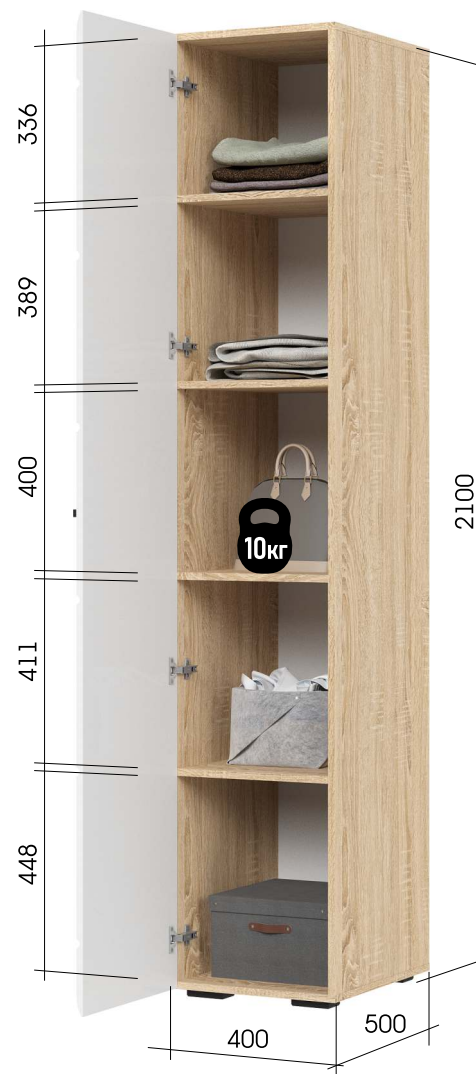

СКВОЗНАЯ
КОЛЛЕКЦИЯ **ЛИБЕРТИ**
Шкаф ШК 01

Шкаф-пенал из коллекции ЛИБЕРТИ сочетает в себе компактность и вместительность благодаря продуманной системе полок. Стильный фасад из МДФ с фрезеровкой и глянцевым покрытием подчеркнут натуральным тоном корпуса и дополнен лаконичной чёрной ручкой.

- допустимая нагрузка

- крепление к стене