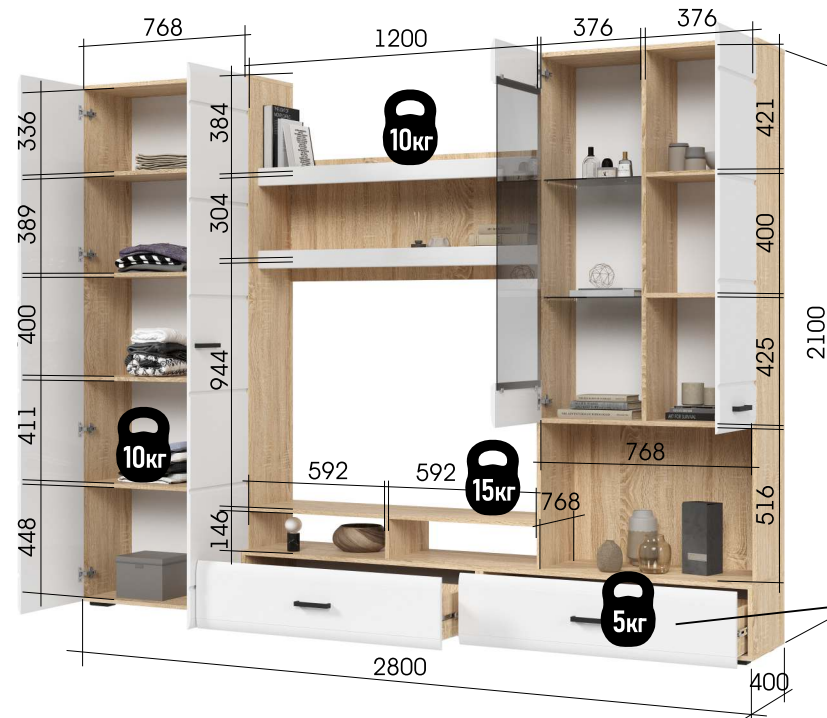

Полезное  
ПРОСТРАНСТВО (ШХВХГ)  
912x150x334мм

 - стекловорка  - допустимая нагрузка  - направляющие полного выдвижения

**STEND**  
МЕБЕЛЬНАЯ КОМПАНИЯ

СКВОЗНАЯ  
КОЛЛЕКЦИЯ **ЛИБЕРТИ**