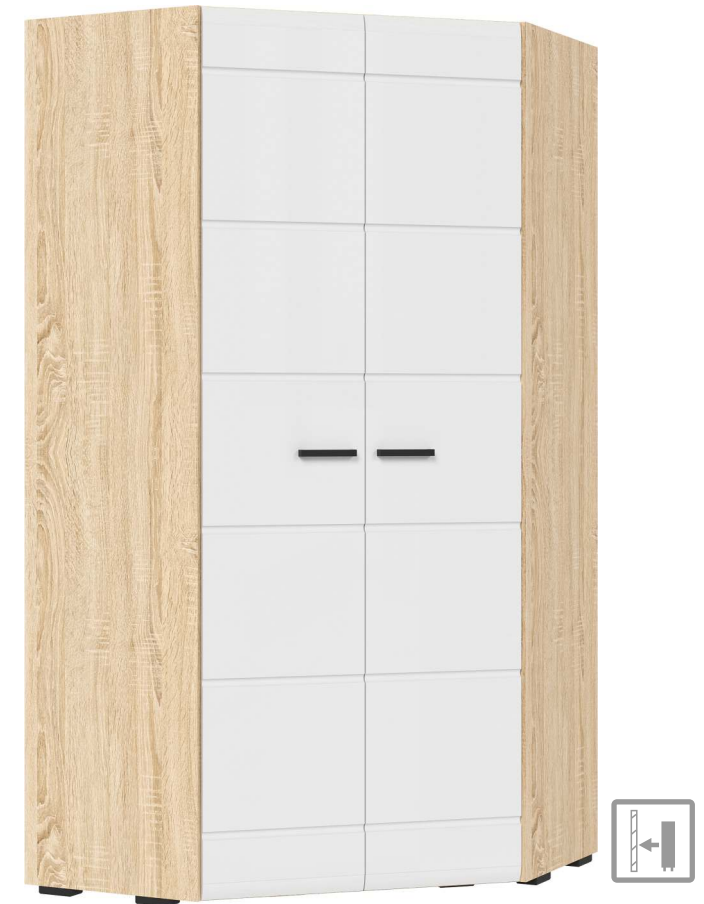

Удобная глубина  
для верхней одежды

- допустимая нагрузка

- крепление к стене

СКВОЗНАЯ  
КОЛЛЕКЦИЯ **ЛИБЕРТИ**

**Шкаф ШК 05**  
УГЛОВОЙ

Угловой шкаф коллекции «Либерти» позволяет рационально использовать пространство, особенно в небольших комнатах. Внутреннее наполнение включает удобную штангу для вешалок и несколько вместительных полок для хранения одежды и аксессуаров. Элегантный фасад с вертикальной фрезеровкой и контрастной ручкой подчёркивает современный характер модели.

## Шкаф ШК 06 УГЛОВОЙ 2-Х СТОРЧАТЫЙ

Угловой шкаф с двумя створками — практичное решение для максимального использования пространства. Внутри предусмотрена удобная зона для размещения одежды на вешалках, дополненная вместительными полками для хранения обуви, аксессуаров и текстиля. Благодаря продуманной форме шкаф легко впишется в планировку комнаты и поможет рационально организовать хранение.