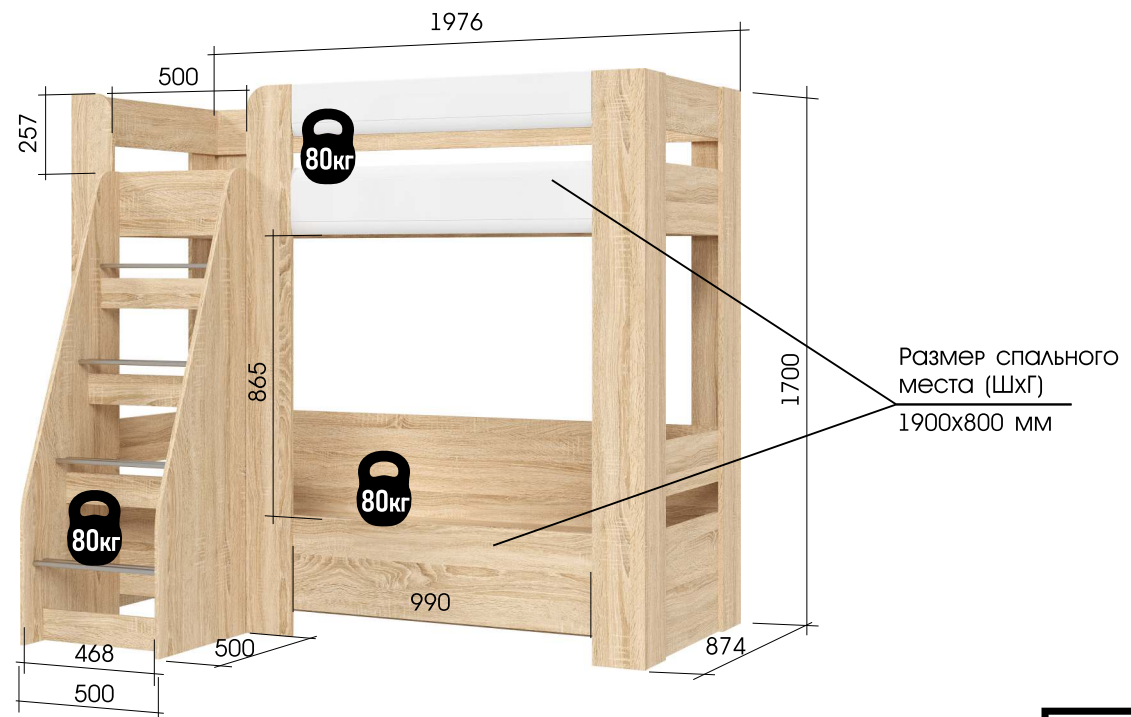

Размер спального  
места (ШхГ)  
1900х800 мм

Полезное  
ПРОСТРАНСТВО (ШхВхГ)  
912х150х334мм

- направляющие полного выдвижения

- допустимая нагрузка

**STEND**  
МЕБЕЛЬНАЯ КОМПАНИЯ

СКВОЗНАЯ  
КОЛЛЕКЦИЯ **ЛИБЕРТИ**

### Кровать КР 04

двухъярусная  
(ШхВхГ) 1976х1700х1374 мм  
размер спального места 1900х800 мм

 кровать производится только в декорах  
Дуб Сонома/Белый глянец

Двухъярусная кровать Либерти — удобное решение для организации спальных мест в детской комнате. Конструкция обеспечивает комфорт и безопасность благодаря защитным бортикам и устойчивой лестнице с широкими ступенями. Лаконичный дизайн в светлых тонах визуально не перегружает пространство, а натуральная текстура дерева создаёт уютную атмосферу.