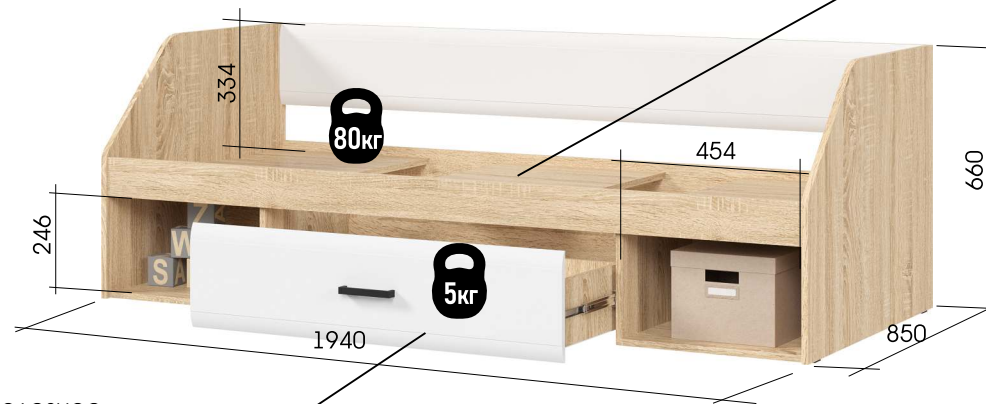

Размер спального  
места (ШхГ)  
1900х800 мм

Полезное  
ПРОСТРАНСТВО (ШхВхГ)  
912х150х334мм

- направляющие полного выдвижения

- допустимая нагрузка

**STEND**  
МЕБЕЛЬНАЯ КОМПАНИЯ

СКВОЗНАЯ  
КОЛЛЕКЦИЯ **ЛИБЕРТИ**