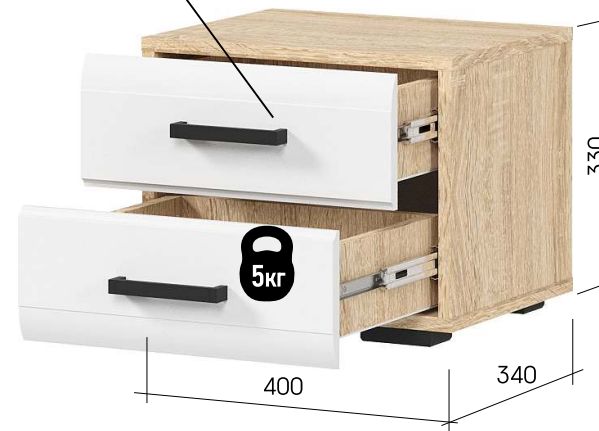

Полезное
ПРОСТРАНСТВО (ШХВХГ)
312x100x284мм