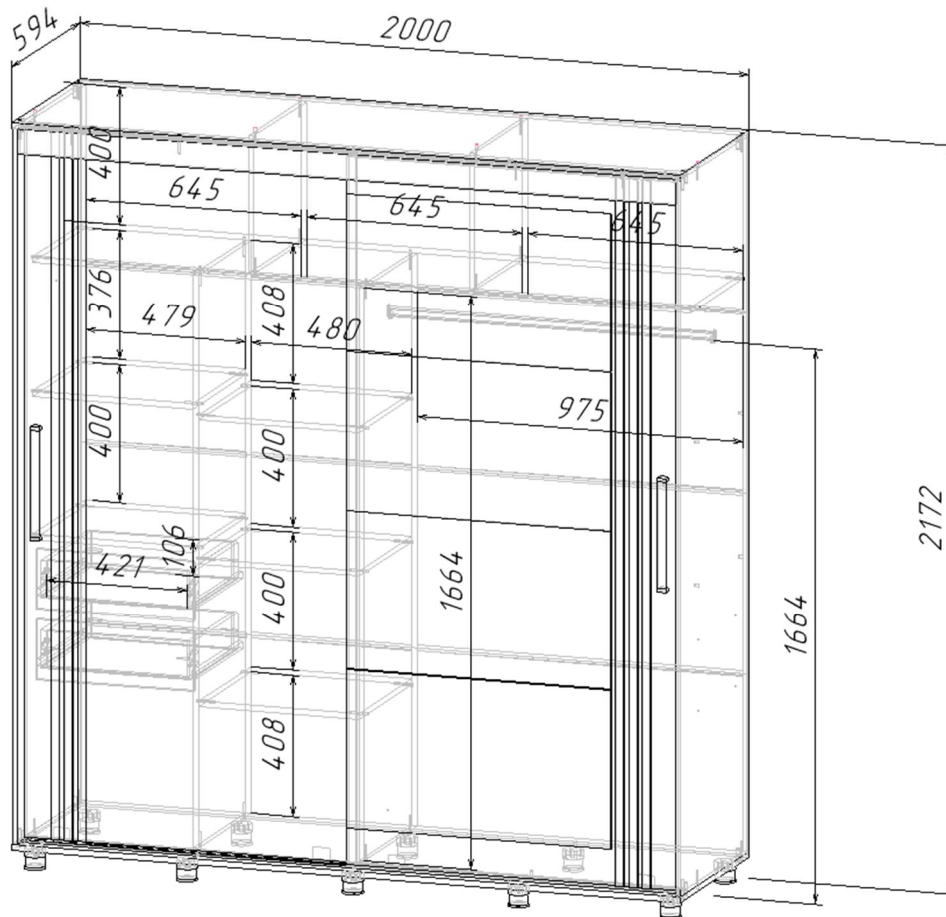

## Краткое техническое описание ФОРЕСТ Шкаф-купе 2.0 м.

### 1. Описание конструкции ФОРЕСТ Шкаф-купе 2.0 м.:

ФОРЕСТ Шкаф-купе 2.0 м. выполнен в едином художественном и конструкторско-технологическом решении, предназначен для оборудования жилых квартир.

#### 1.1. Шкаф-купе ФОРЕСТ Шкаф-купе 2.0 м. состоит из трёх секций и антресольного отдела над ними:

- Секция со штангой под одежду (Габарит Д.975 x В.1664 x Полезная Глубина 490 мм.).
- Секция с тремя полками, расстояние между которыми 400 мм.(Габарит Д.480 x В.1664 x Г.458 мм.(Полезная Глубина 490мм.);
- Секция с двумя полками, расстояние между которыми 400 мм. и, расположенных под ними, двумя выдвижными ящиками с накладными фасадами размером 175 x 473 мм., внутренний (полезный) габарит ящиков Д.421 x В.106 x Г.368 мм.(Габариты секции Д.480 x В.1664 x Г.458 мм. (Полезная Глубина 490мм.);
- Секция, выполняющая функцию антресоли, располагающаяся над вышеперечисленными секциями по всей длине шкафа, поделена двумя перегородками на три равные части шириной 645 мм. (Общий габарит секции Д.1966 x В.400 мм.)

Сборка изделия является универсальной, расположение секции со штангой возможно как с правой, так и с левой стороны.

1.2. Габаритные размеры всего изделия – Д.2000 х В.2172 х Г.598 мм., внутренняя, полезная глубина составляет 490мм., что даёт возможность вешать одежду в полную глубину.