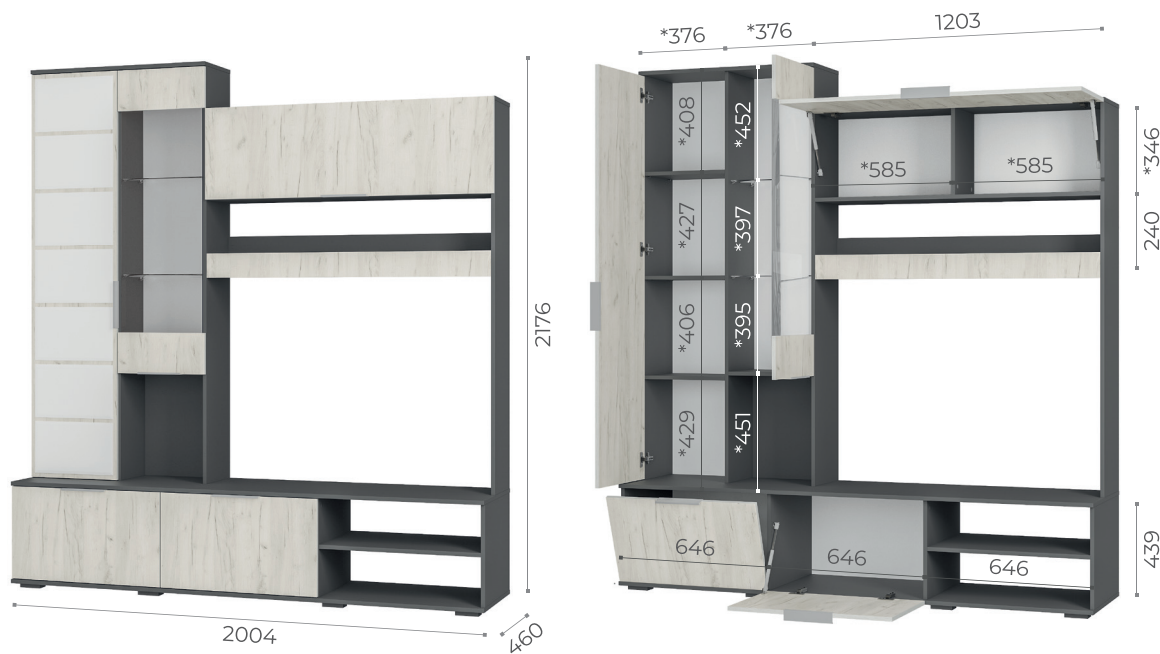

ПЛАЗА

МОДУЛЬНАЯ
ГОСТИНАЯ

УНИВЕРСАЛЬНАЯ СБОРКА (НА ОБЕ СТОРОНЫ)

Варианты исполнения:

 Графит ЛДСП
Корпус

 Дуб крафт
белый ЛДСП
Фасад

- ✓ Центральная секция с нишей под телевизор
- ✓ Закрытые полки с отделкой фасадов стеклом белый лакобель с факетом
- ✓ Стекланный шкаф для посуды и декора
- ✓ Закрытые полки на газлифтах
- ✓ Открытые полки для книг и аксессуаров
- ✓ Глубокий двухстворчатый шкаф со штангой

**ШКАФ
ДВУХСТВОРЧАТЫЙ
ШК-04**

802x2176x460 мм

* ПОЛЕЗНЫЕ
РАЗМЕРЫ

**ЦЕНТРАЛЬНАЯ
СЕКЦИЯ
ЦС-01**

2004x2176x460 мм

ОСОБЕННОСТИ:

1. Толщина кромки - 0.45 мм
2. Опоры: прямоугольные черные 20 мм
3. Тип обработки стекла лакобель - фасет
4. Крепление стекла на фабрике
5. Ручка - накладная металл 128 мм
6. Петли - накладные / вкладные
7. Максимальная нагрузка на полку / штангу / вязку - 10 кг