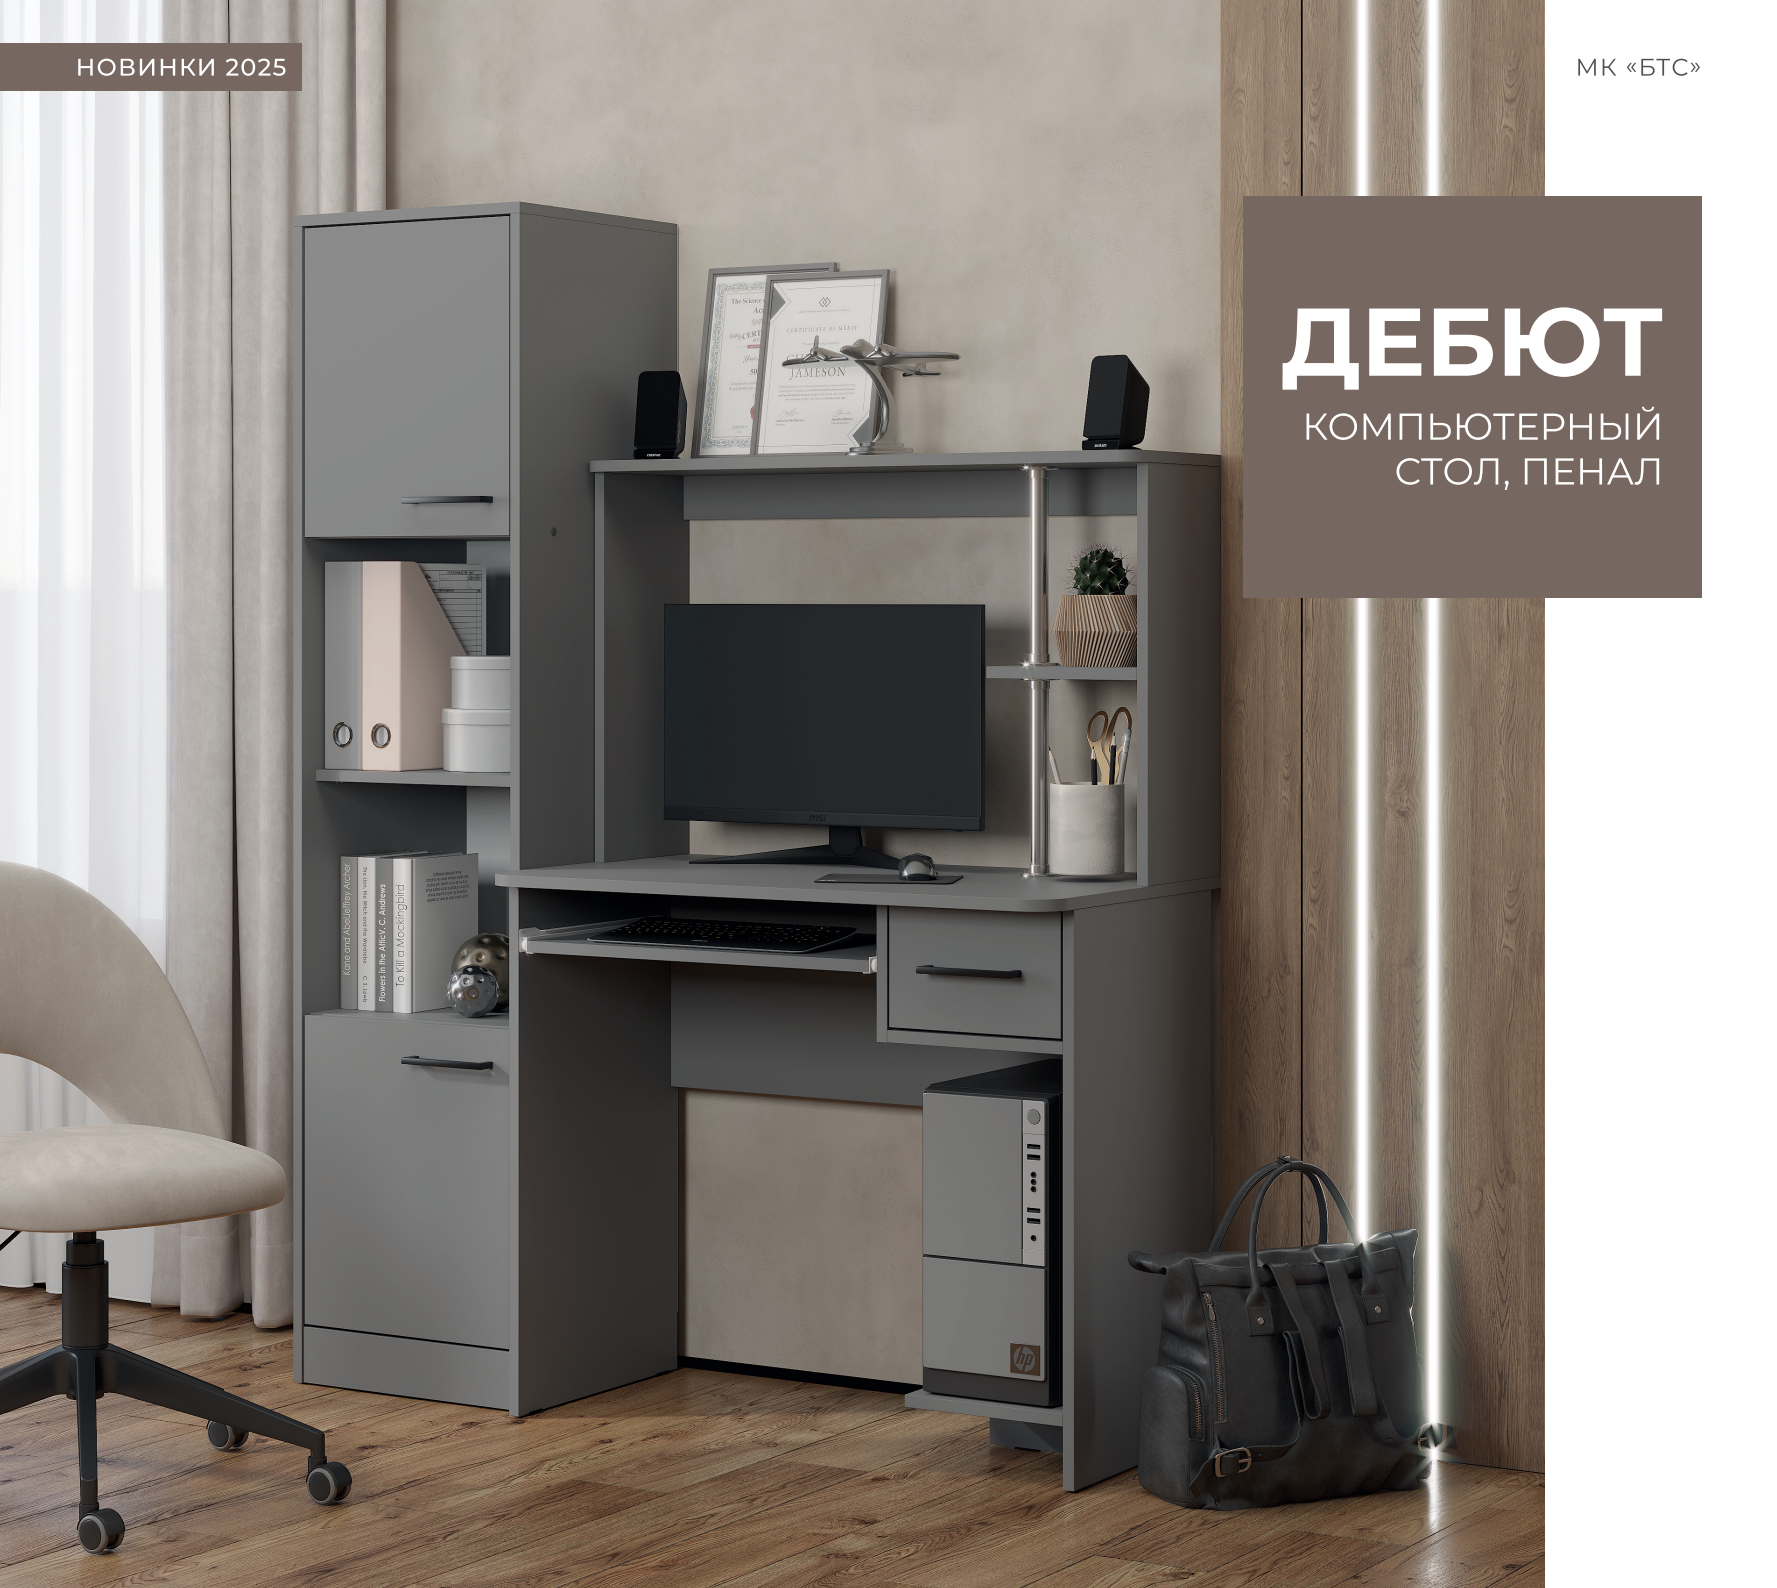

ДЕБЮТ

КОМПЬЮТЕРНЫЙ
СТОЛ, ПЕНАЛ

Исполнение:

 Графит ЛДСП
Корпус

 Графит ЛДСП
Фасад

- ✓ Вместительный и удобный пенал поможет поддерживать порядок
- ✓ Встроенная панель для клавиатуры обеспечивает правильное положение рук во время работы
- ✓ Компактная конструкция позволяет разместить пару пенал + стол даже в небольшом пространстве
- ✓ Удобная ниша для монитора упорядочивают рабочую поверхность
- ✓ Стильная надстройка — место для декора, аудиосистемы или цветов
- ✓ Вместительная и вентилируемая полка для системного блока

**СТОЛ
КОМПЬЮТЕРНЫЙ**
875x1320x500 мм
(глубина по столешнице)

ОСОБЕННОСТИ:

1. Толщина кромки - 0.45 мм
2. Ручка - пластик черная 128 мм
3. Петли створок - 4-х шарнирные вкладные
4. Опоры - подпятник
5. Направляющие - роликовые
6. Универсальная сборка (пенал)
7. Максимальная нагрузка на полку / ящик (стол) - 5 кг
8. Максимальная нагрузка на полку / вязку (пенал) - 10 кг
9. Вес стола с упаковкой - 48.8 кг