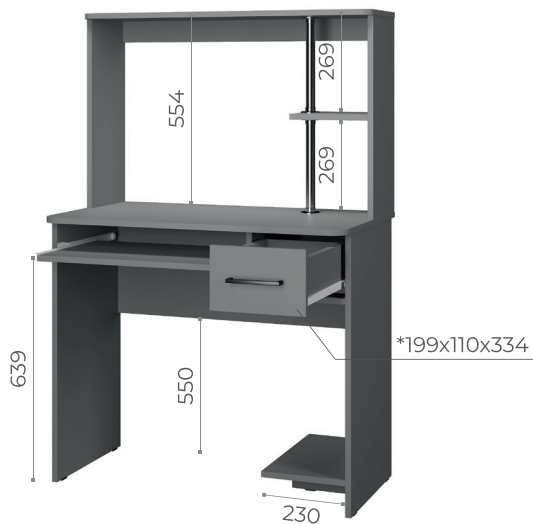

ДЕБЮТ

КОМПЬЮТЕРНЫЙ
СТОЛ, ПЕНАЛ

Исполнение:

 Графит ЛДСП
Корпус

 Графит ЛДСП
Фасад

- ✓ Вместительный и удобный пенал поможет поддерживать порядок
- ✓ Встроенная панель для клавиатуры обеспечивает правильное положение рук во время работы
- ✓ Компактная конструкция позволяет разместить пару пенал + стол даже в небольшом пространстве
- ✓ Удобная ниша для монитора упорядочивают рабочую поверхность
- ✓ Стильная надстройка — место для декора, аудиосистемы или цветов
- ✓ Вместительная и вентилируемая полка для системного блока

**СТОЛ
КОМПЬЮТЕРНЫЙ**
875x1320x500 мм
(глубина по столешнице)

ОСОБЕННОСТИ:

1. Толщина кромки - 0.45 мм
2. Ручка - пластик черная 128 мм
3. Петли створок - 4-х шарнирные вкладные
4. Опоры - подпятник
5. Направляющие - роликовые
6. Универсальная сборка (пенал)
7. Максимальная нагрузка на полку / ящик (стол) - 5 кг
8. Максимальная нагрузка на полку / вязку (пенал) - 10 кг
9. Вес стола с упаковкой - 48.8 кг

ПЕНАЛ
400x1675x402 мм

*** ПОЛЕЗНЫЕ
РАЗМЕРЫ**