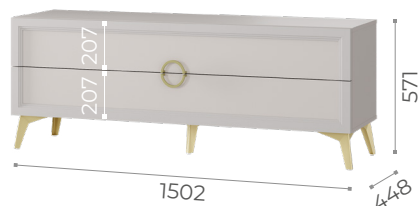

ТУМБА ПОД ТВ ТБ-07

1502x571x448 мм

ТУМБА ПРИКРОВАТНАЯ ТБ-12

596x571x448 мм

ПЕНАЛ ПН-04

602x2330x448 мм

ПЕНАЛ ПН-03

602x2330x448 мм

ПЕНАЛ ПН-17

602x2330x448 мм

✓ Модули ПН-03, ПН-04 дополнительно комплектуются полками ПЛ-30 3 шт. Модуль ПН-17 комплектуется стеклостворкой и стеклополками

*** ПОЛЕЗНЫЕ РАЗМЕРЫ**

ШКАФ 2-Х СТВОРЧАТЫЙ ШК-02