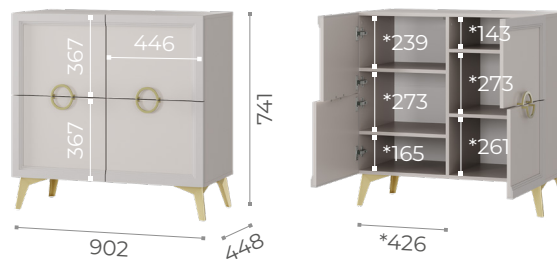

КОМОД КМ-02

1502x571x448 мм

ШКАФ-ВИТРИНА ШК-23

902x1250x448 мм

ТУМБА ТБ-19

902x741x448 мм

* ПОЛЕЗНЫЕ РАЗМЕРЫ

Толщина Фасадов – 22 мм