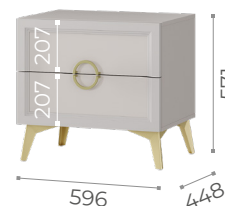

ТУМБА ПОД ТВ ТБ-07

1502x571x448 мм

ТУМБА ПРИКРОВАТНАЯ ТБ-12

596x571x448 мм

ПЕНАЛ ПН-04

602x2330x448 мм

ПЕНАЛ ПН-03

602x2330x448 мм