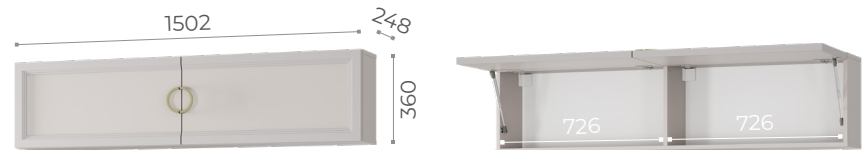

ПЕНАЛ ПН-17

602x2330x448 мм

✓ Модули ПН-03, ПН-04 дополнительно комплектуются полками ПЛ-30 3 шт. Модуль ПН-17 комплектуется стеклостворкой и стеклополками

*** ПОЛЕЗНЫЕ РАЗМЕРЫ**

ШКАФ 2-Х СТВОРЧАТЫЙ ШК-02

902x2330x606 мм

ШКАФ 2-Х СТВОРЧАТЫЙ ШК-03

902x2330x606 мм

ПОЛКИ ПЛ-29

868x572 мм

ПОЛКИ ПЛ-30

568x414 мм

ШКАФ НАВЕСНОЙ ШКН-02

1502x360x248 мм

- ✓ Альтернативные комплектации шкафа и пеналов со створками – евроштанга или полки (приобретаются отдельно)
- ✓ Легкое открывание навесных шкафов при помощи газлифта
- ✓ Модули ШК-02, ШК-03 дополнительно комплектуются полками ПЛ-29 3 шт.