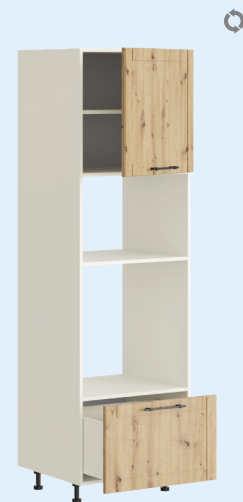

ПДМ-600_Н6
(600 x 2041 x 570 мм)
место под духовой шкаф
(Д.566 x В.590 x Г.554 мм)
место под микроволновку
(Д.566 x В.380 x Г.554 мм)