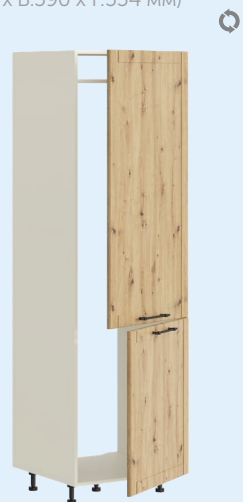

ПХВ-600_Н6
(600 x 2041 x 570 мм)
место под холодильник
(Д.566 x В.1716...1780 x Г.554 мм)