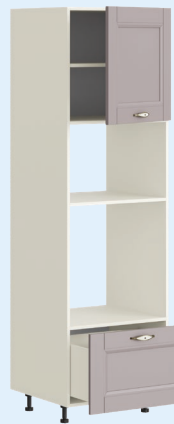

СУ90-900 (900 x 820 x 900 мм)

Столешница приобретается отдельно

Пеналы Н6 (2041 мм)

П-600_2ств._Н6
(600 x 2041 x 570 мм)

П-600_3ств._Н6
(600 x 2041 x 570 мм)

ПДС-600_Н6
(600 x 2041 x 570 мм)
место под духовой шкаф
(Д.566 x В.590 x Г.554 мм)