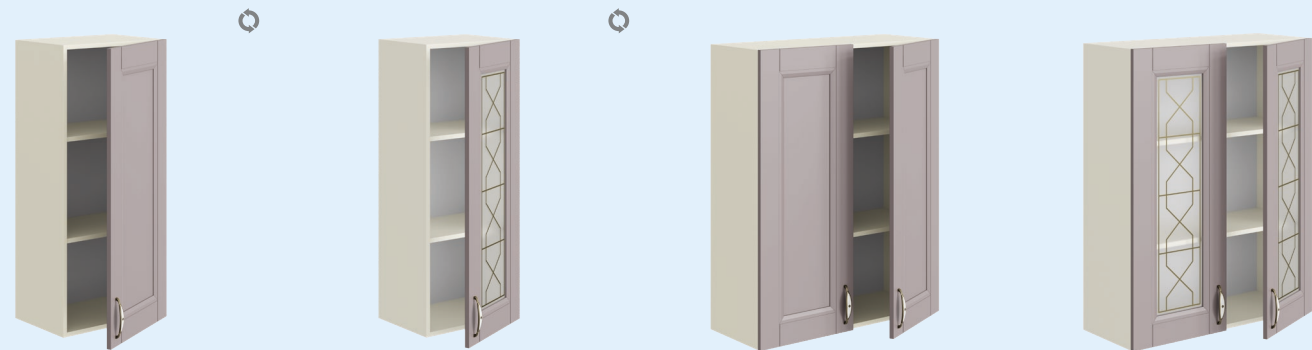

Шкафы навесные Н10 (1010 мм)

Ш-300_Н10 (300 x 1010 x 315 мм)
Ш-350_Н10 (350 x 1010 x 315 мм)
Ш-400_Н10 (400 x 1010 x 315 мм)
Ш-450_Н10 (450 x 1010 x 315 мм)
Ш-500_Н10 (500 x 1010 x 315 мм)
Ш-550_Н10 (550 x 1010 x 315 мм)
Ш-600_Н10 (600 x 1010 x 315 мм)

Ш-400 (стекло)_Н10
(400 x 1010 x 315 мм)

Ш-700_Н8 (700 x 1010 x 315 мм)
Ш-800_Н8 (800 x 1010 x 315 мм)
Ш-900_Н8 (900 x 1010 x 315 мм)

Ш-800_Н8 (стекло)
(800 x 1010 x 315 мм)

Шкафы напольные