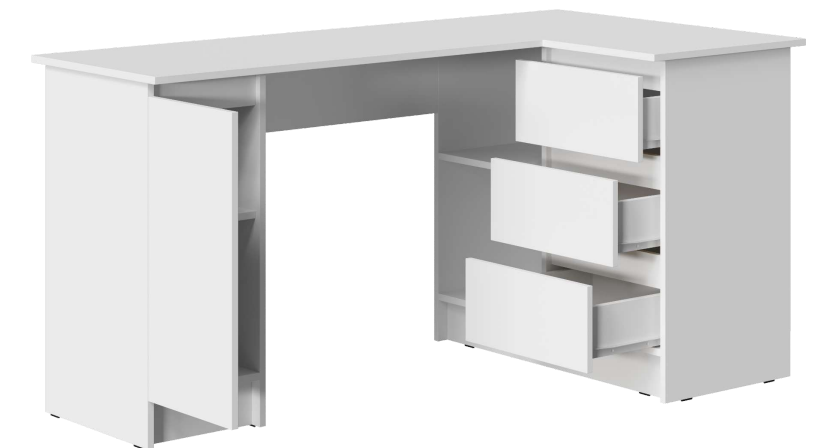

Длина изделия – 1394 мм
Высота изделия – 774 мм
Глубина изделия – 849 мм

Цветовая гамма:

1. Корпус - Дуб Крафт золотой Фасад ЛДСП - Белый (Гладкий)
2. Корпус - Белый (Гладкий) Фасад ЛДСП - Белый (Гладкий)
Задняя стенка – ЛХДФ Белый.