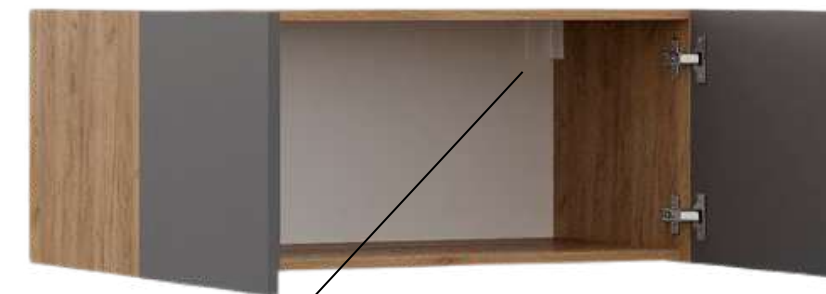

Антресольная секция «Бостон Лайт» - дополнительное пространство для хранения

Антресольная секция представляет собой навесной шкаф с 2-мя створками. Она может являться дополнением к прихожей «Бостон Лайт», устанавливаясь над ней, при этом общая высота прихожей будет соответствовать высоте всех шкафов «Бостон Лайт» и равна 2100мм.

Открывание створок за фасад

Для крепления к стене антресоль укомплектована навесами «уголок с накладкой»

Длина изделия – 800 мм
Высота изделия – 340 мм
Глубина изделия – 415 мм

Шкаф «Бостон Лайт» ШК-001 - компактное и универсальное хранение