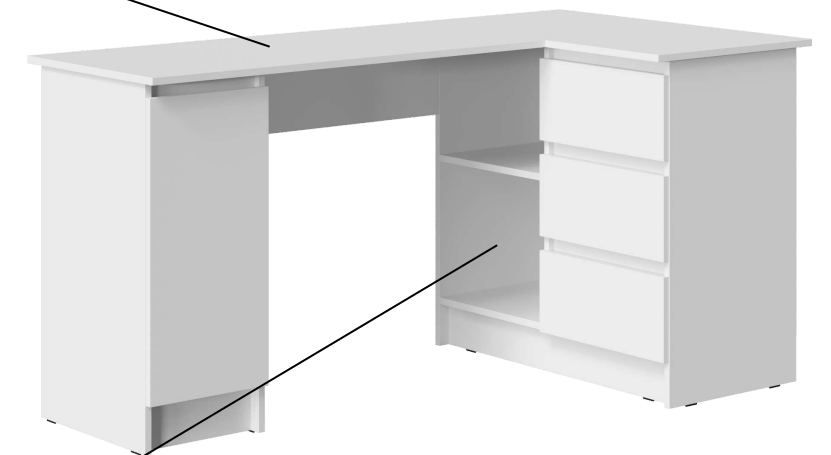

Съемная полка на полкодержателях

Ящики на роликовых направляющих

Длина изделия – 1158 мм
Высота изделия – 754 мм
Глубина изделия – 450 мм

Цветовая гамма:

1. Корпус - Дуб Крафт золотой Фасад ЛДСП - Белый (Гладкий)
2. Корпус - Белый (Гладкий) Фасад ЛДСП - Белый (Гладкий)
Задняя стенка – ЛХДФ Белый.

Письменный стол СП-003 «Бостон Лайт»

Рабочее место: Д.627 x В.754 x Г.439мм.

Открывание за фасад. Зазор для открывания между фасадами закрыт декоративной планкой в цвет корпуса

3 ящика на роликовых направляющих