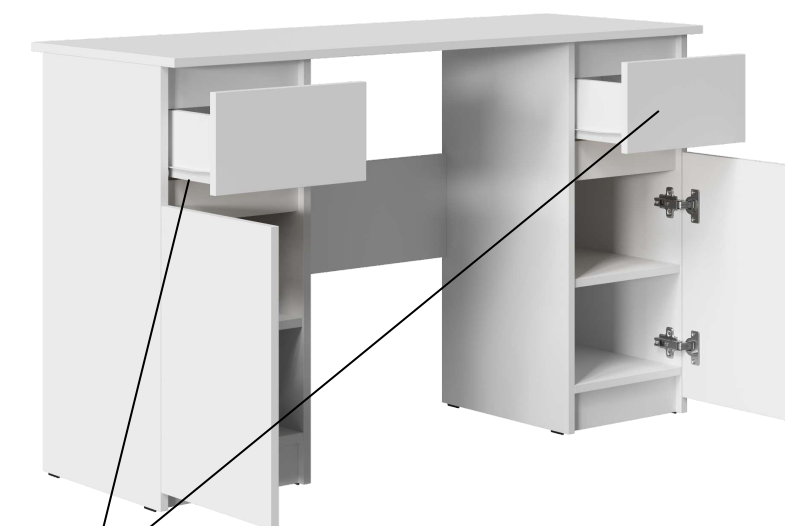

Письменный стол СП-002 «Бостон Лайт» - идеальное рабочее место

Этот стол состоит из двух идентичных тумб с ящиками и полками по краям, рабочего места между ними и крышки стола. Ящики и створки открываются за фасад. Универсальная сборка.

Письменный стол СП-003 «Бостон Лайт» - удобство углового расположения

Угловой письменный стол СП-003 имеет две боковые встроенные тумбы: одну с ящиками и открытой полкой, другую со створкой и полкой внутри. Открывание происходит за фасад, без ручек. Универсальная сборка.

Письменный стол СП-002 «Бостон Лайт»

Тумбы имеют габариты Д.310 x В.738 x Г.370 мм
Соединены между собой крышкой стола

Между фасадами имеются зазоры для открывания.
Зазоры изнутри тумбы перекрыты фальшпланкой

Съемная полка на полкодержателях

Ящики на роликовых направляющих

Длина изделия – 1158 мм
Высота изделия – 754 мм
Глубина изделия – 450 мм

Цветовая гамма:

1. Корпус - Дуб Крафт золотой Фасад ЛДСП - Белый (Гладкий)
2. Корпус - Белый (Гладкий) Фасад ЛДСП - Белый (Гладкий)
Задняя стенка – ЛХДФ Белый.