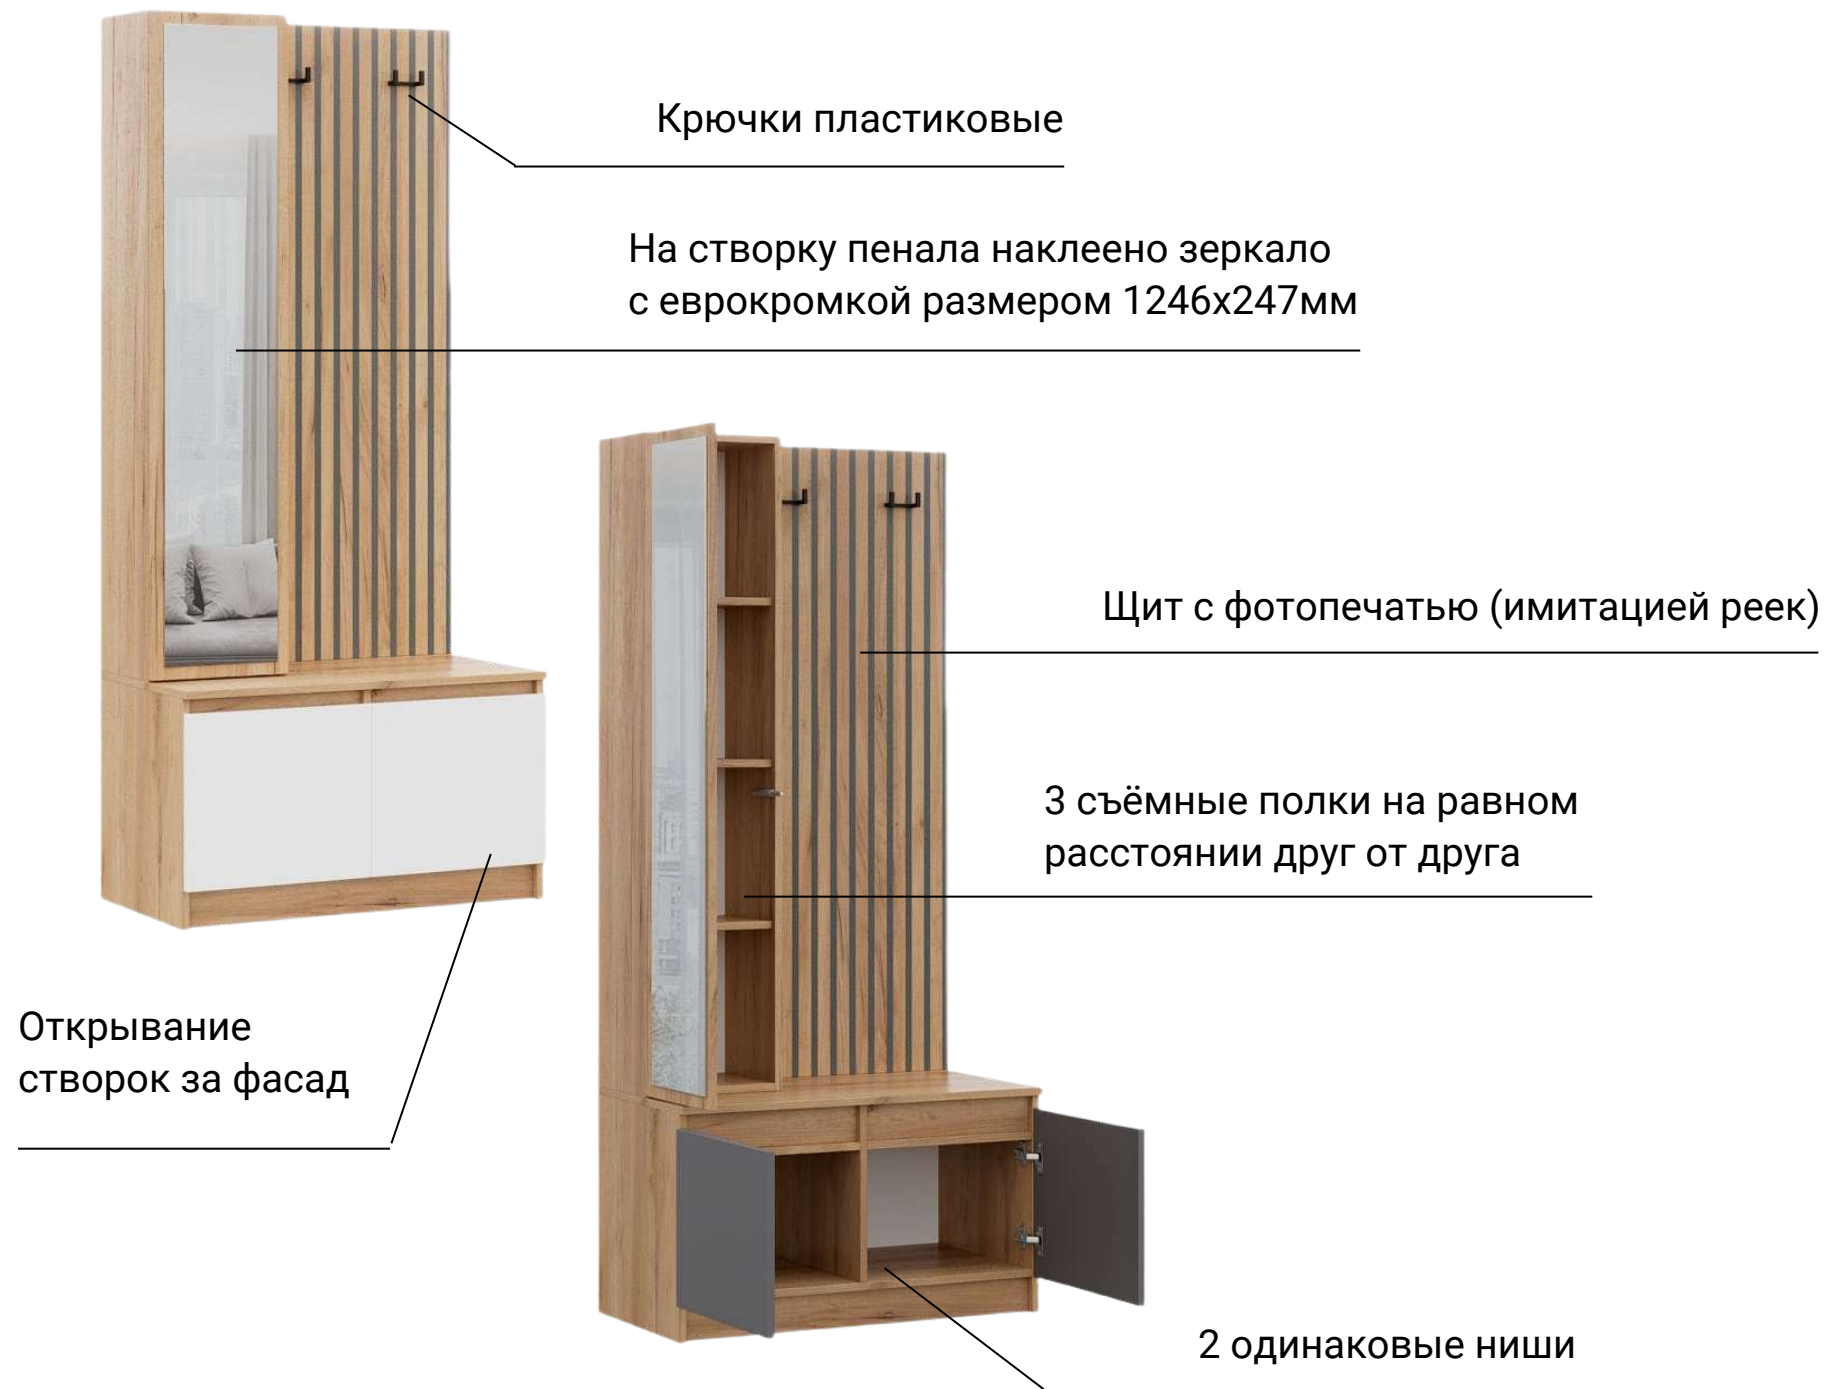

БОСТОН ЛАЙТ Прихожая и антресольная секция

Универсальная сборка

Длина изделия – 800 мм
Высота изделия – 1760 мм
Глубина изделия – 415 мм

Цветовые решения:
1. Корпус - Дуб Крафт золотой/ Фасад ЛДСП - Белый (Гладкий)
2. Корпус - Дуб Крафт золотой/ Фасад ЛДСП - Серый Шифер

Открывание створок за фасад