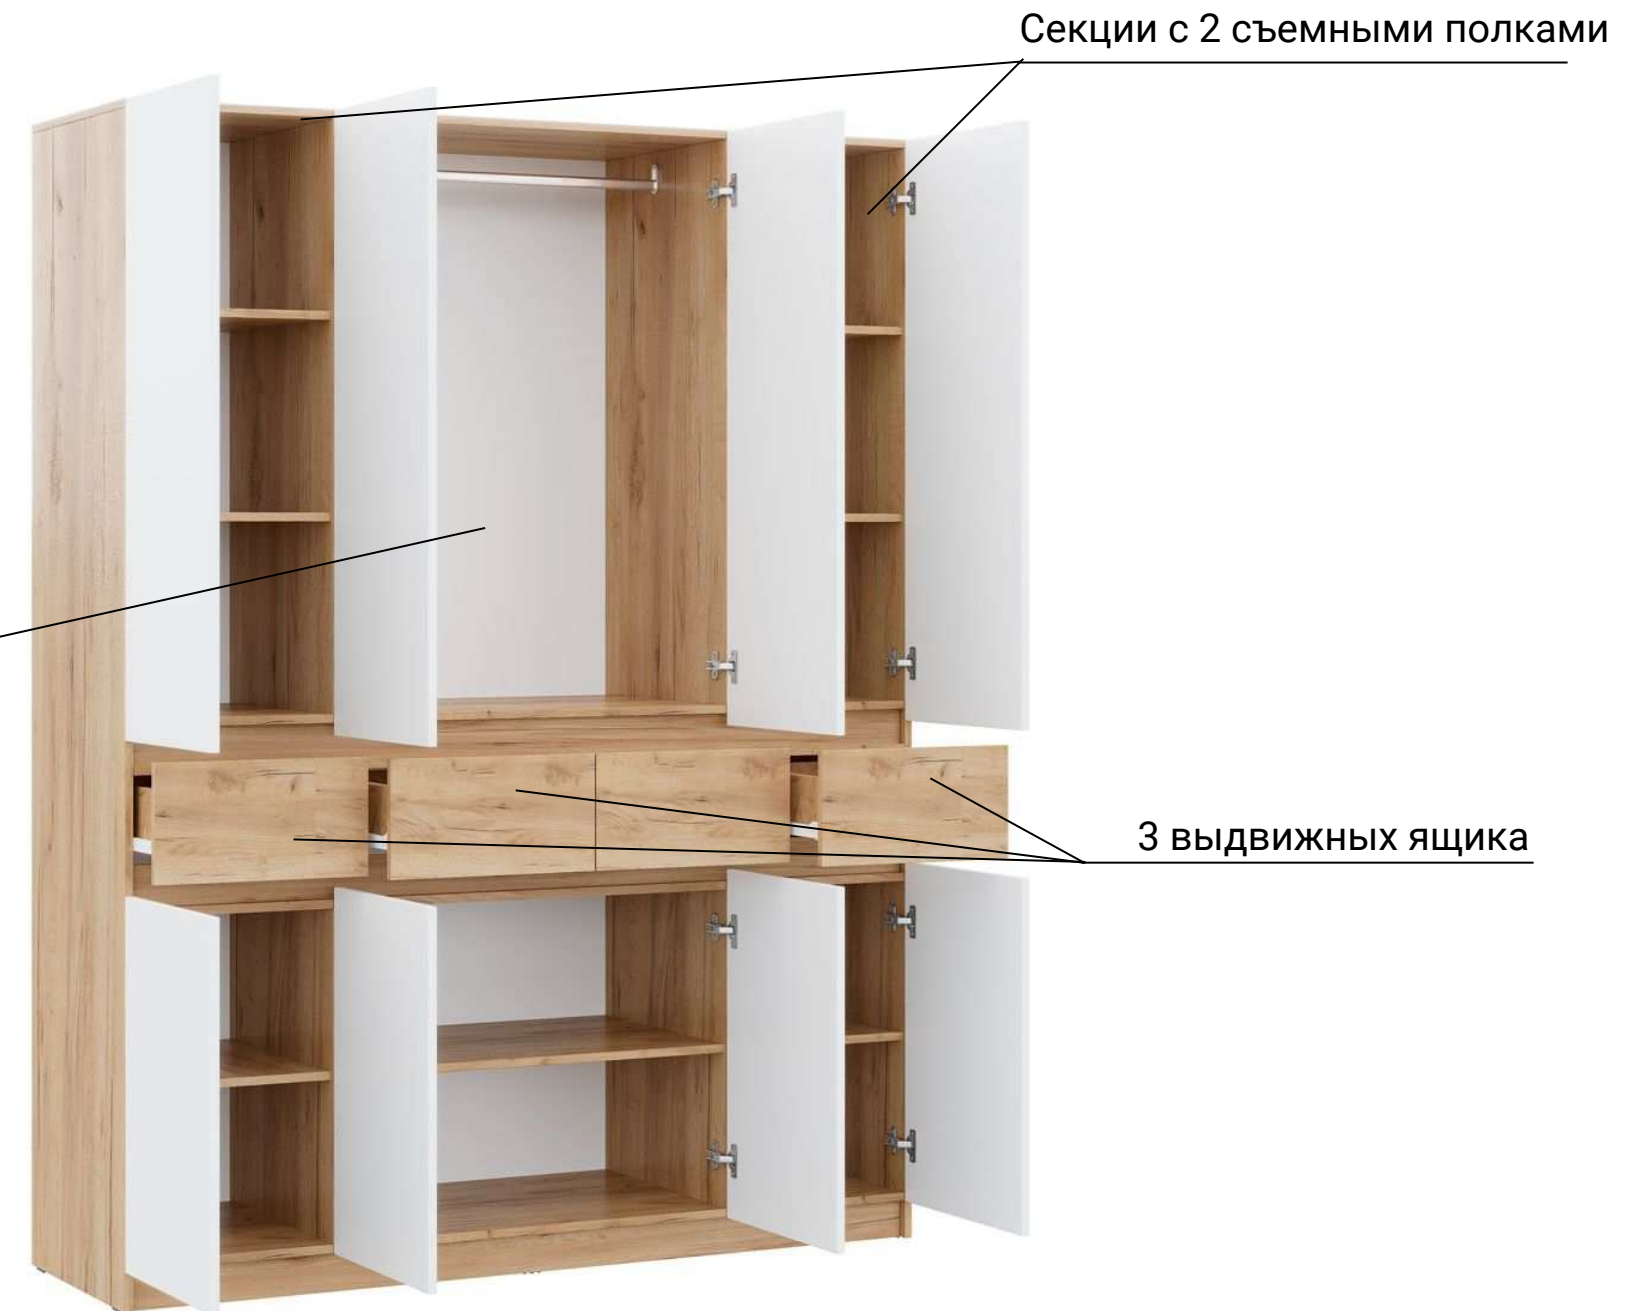

2 выдвижных ящика

Съёмные полки образуют
2 одинаковые ниши

Длина изделия – 1200 мм
Высота изделия – 2100 мм
Глубина изделия – 510 мм

Цветовые решения:

1. Корпус - Дуб Крафт золотой/ Фасад ЛДСП - Белый (Гладкий)
2. Корпус - Дуб Крафт золотой/ Фасад ЛДСП - Серый Шифер

БОСТОН ЛАЙТ ШК-004 (4 - створчатый)

Для крепления к стене
укомплектована навесами «уголок
с накладкой»

Секции с 2 съемными полками

Отделение под штангу

3 выдвижных ящика

Длина изделия – 1600 мм
Высота изделия – 2100 мм
Глубина изделия – 510 мм